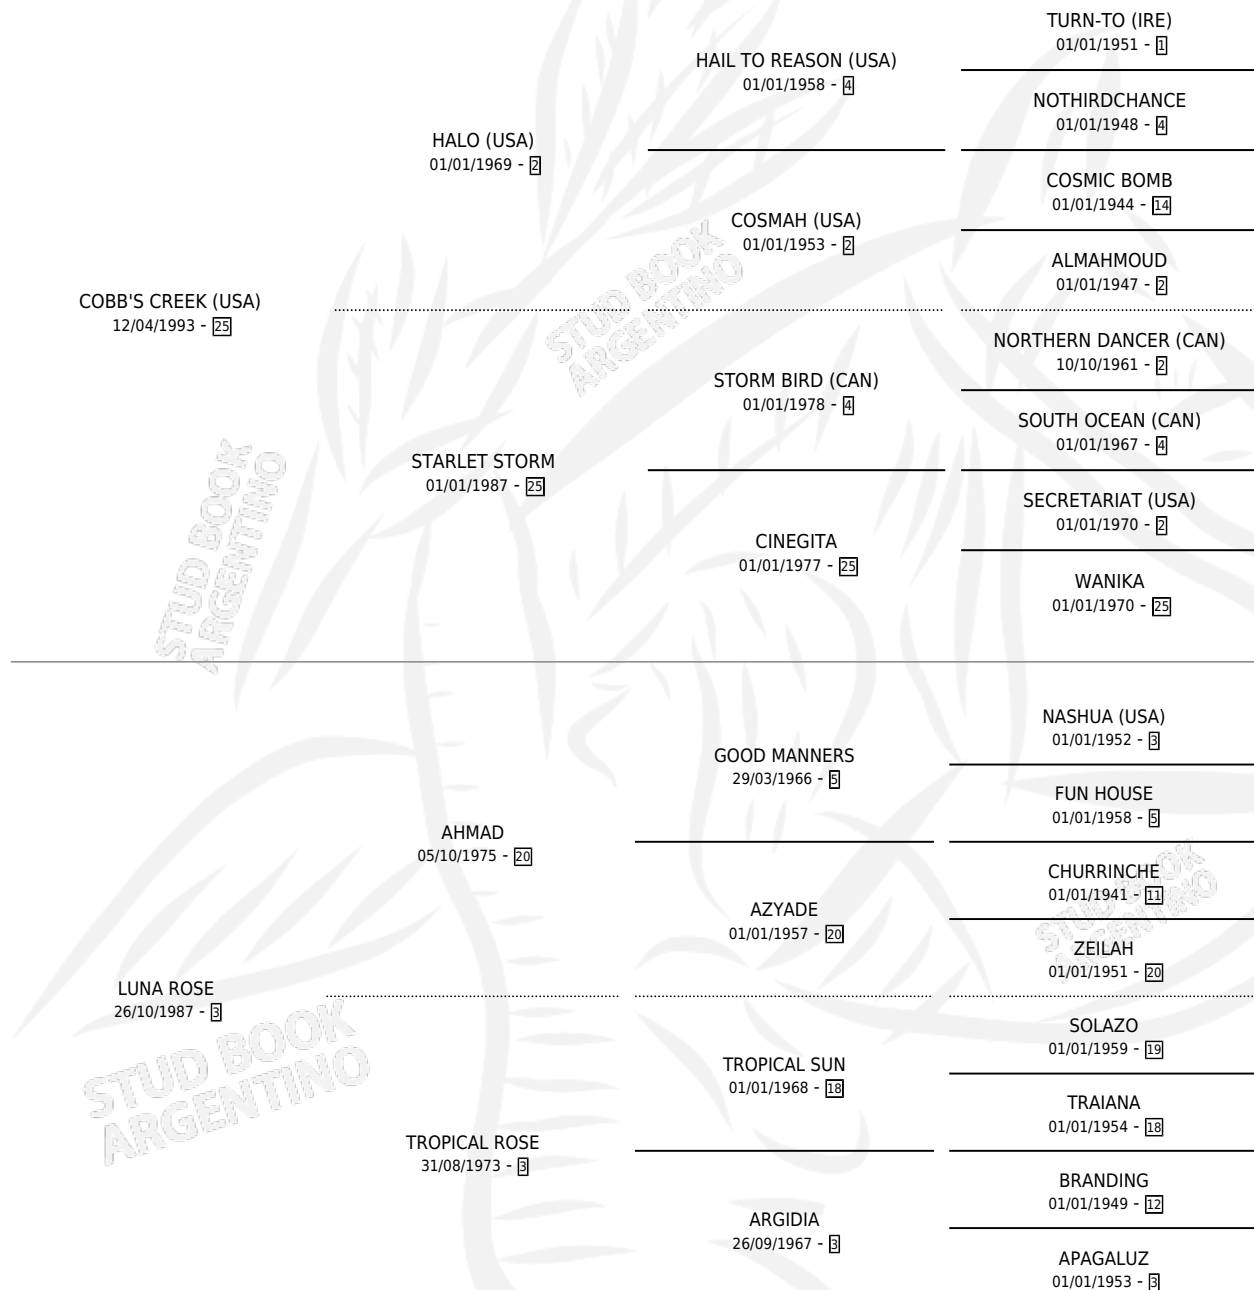

INDIA LUNATICA

por COBB'S CREEK (USA) y LUNA ROSE por AHMAD

Argentina · Hembra · Zaino Doradillo · SP · 01/11/1998
Familia 3-e · Volumen 36

ESTADO

TIPIFICACIÓN SANGUÍNEA	✓
TIPIFICACIÓN POR ADN	✓
PASAPORTE	X
IDENTIFICACIÓN POR MICROCHIP	X
REPRODUCTOR	✓

Lugar de nacimiento: La Madrugada

Criador: La Madrugada

~

HIJOS

	MACHOS	HEMBRAS
4 NACIERON	2	2
1 CORRIERON	0	1
1 GANARON	0	1
0 GANADORES CL	0 GANADORES GR	0 GANADORES G1

PEDIGREE

CAMPAÑA

Solo carreras oficiales de Argentina

SERVICIOS

Servicios **9** / Nacimientos **4** / Efectividad **44.44%**

PADRILLO	PRODUCTO	CRIADOR	1ER SERVICIO	ÚLTIMO SERVICIO
SOUTHERN SOUL	∅		12/12/2018	12/12/2018
SOUTHERN SOUL	SOUTHERN MOON (H A, 29/09/2017)	LA REINA	21/10/2016	21/10/2016
HOT STONE	∅		01/12/2013	01/12/2013
HOT STONE	∅		28/12/2012	28/12/2012
HOT STONE	∅		25/03/2012	25/03/2012
RINCON AMERICANO	INDIO AMERICANO (M Z, 22/08/2010)	LA REINA	10/09/2009	10/09/2009
SOUTHERN SOUL	∅		28/12/2008	28/12/2008
SULTRY SONG (USA)	EL FUSILERO (M Z, 15/12/2008)	LA REINA	29/11/2007	17/12/2007
CATCHER IN THE RYE (IRE)	CATCH THE INDIAN (H ZD, 03/11/2007)	SIN DATO	20/10/2006	29/11/2006