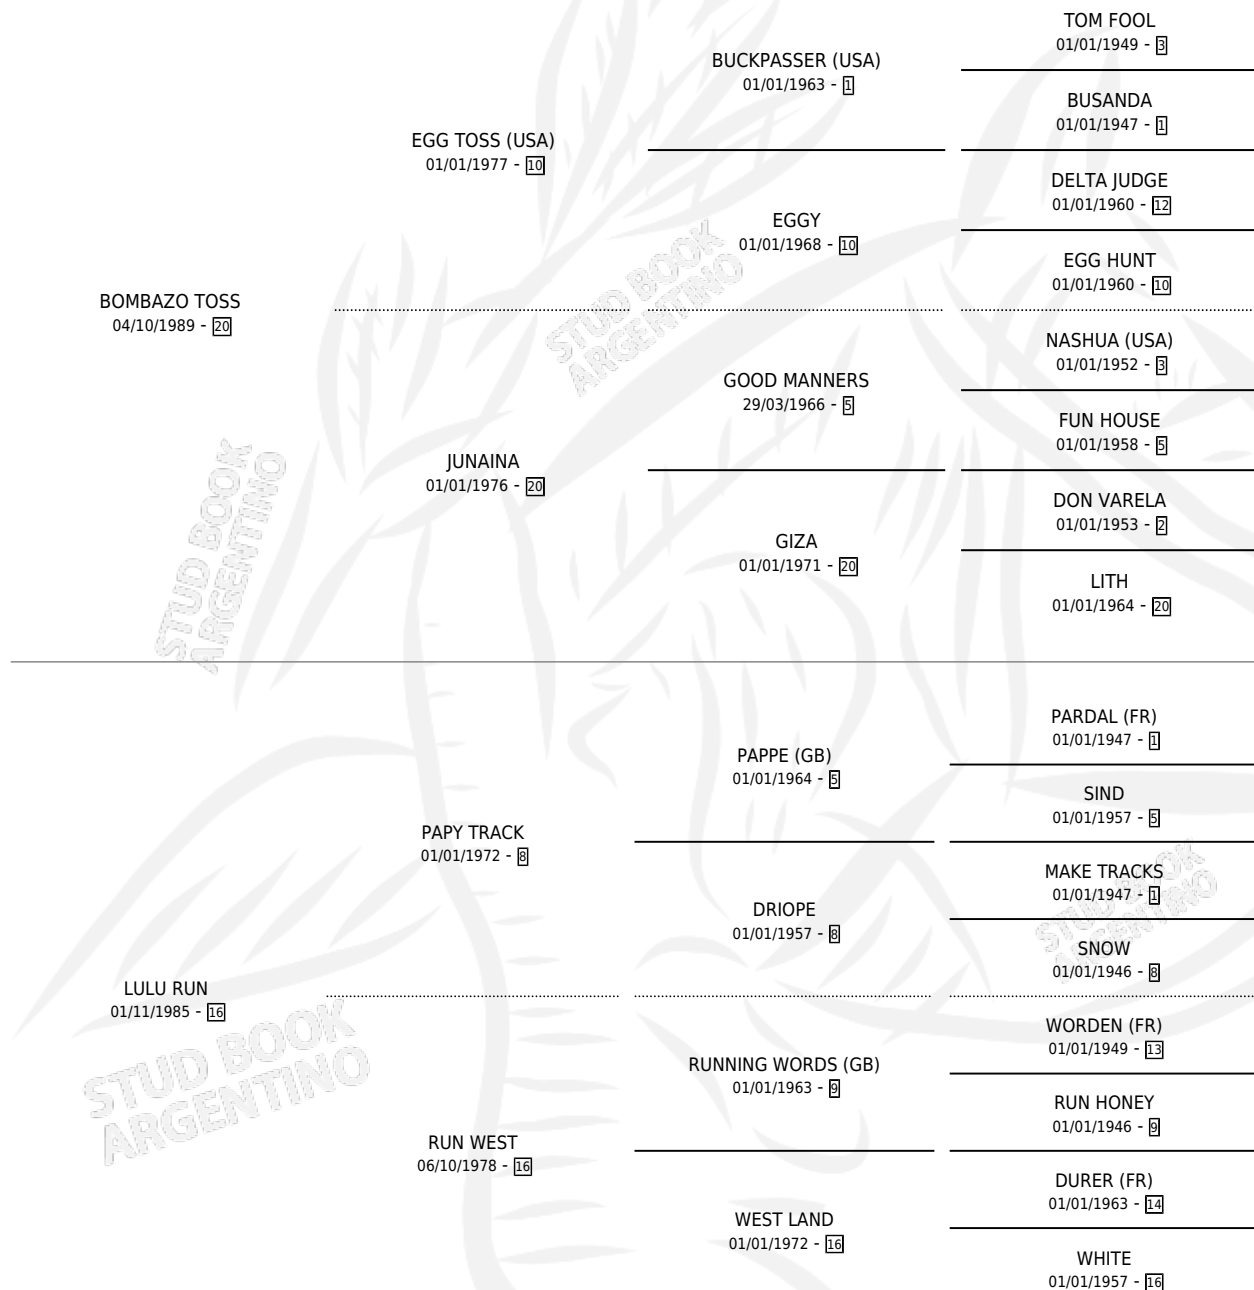

BOMBERO RUN

por **BOMBAZO TOSS** y **LULU RUN** por **PAPY TRACK**

Argentina · Macho · Zaino · SP · 09/11/1998
Familia 16-e · Volumen 36

ESTADO

TIPIFICACIÓN SANGUÍNEA	✓
TIPIFICACIÓN POR ADN	X
PASAPORTE	X
IDENTIFICACIÓN POR MICROCHIP	X
REPRODUCTOR	X

Lugar de nacimiento: La Estrella Federal

Criador: Sin dato

PEDIGREE

CAMPAÑA

Solo carreras oficiales de Argentina

POR EDAD

EDAD	CC	1°	2°	3°	4°	5°	NP	CLC	CLG	CLCG1	CLGG1	IMPORTE	GANANCIA / CC
4 AÑOS	1	0	0	0	0	0	1	0	0	0	0	\$0	\$0
5 AÑOS	2	0	0	0	0	0	2	0	0	0	0	\$0	\$0
TOTALES	3	0	0	0	0	0	3	0	0	0	0	\$0	\$0
%		0.0%	0.0%	0.0%	0.0%	0.0%	100%	0.0%	0.0%	0.0%	0.0%		