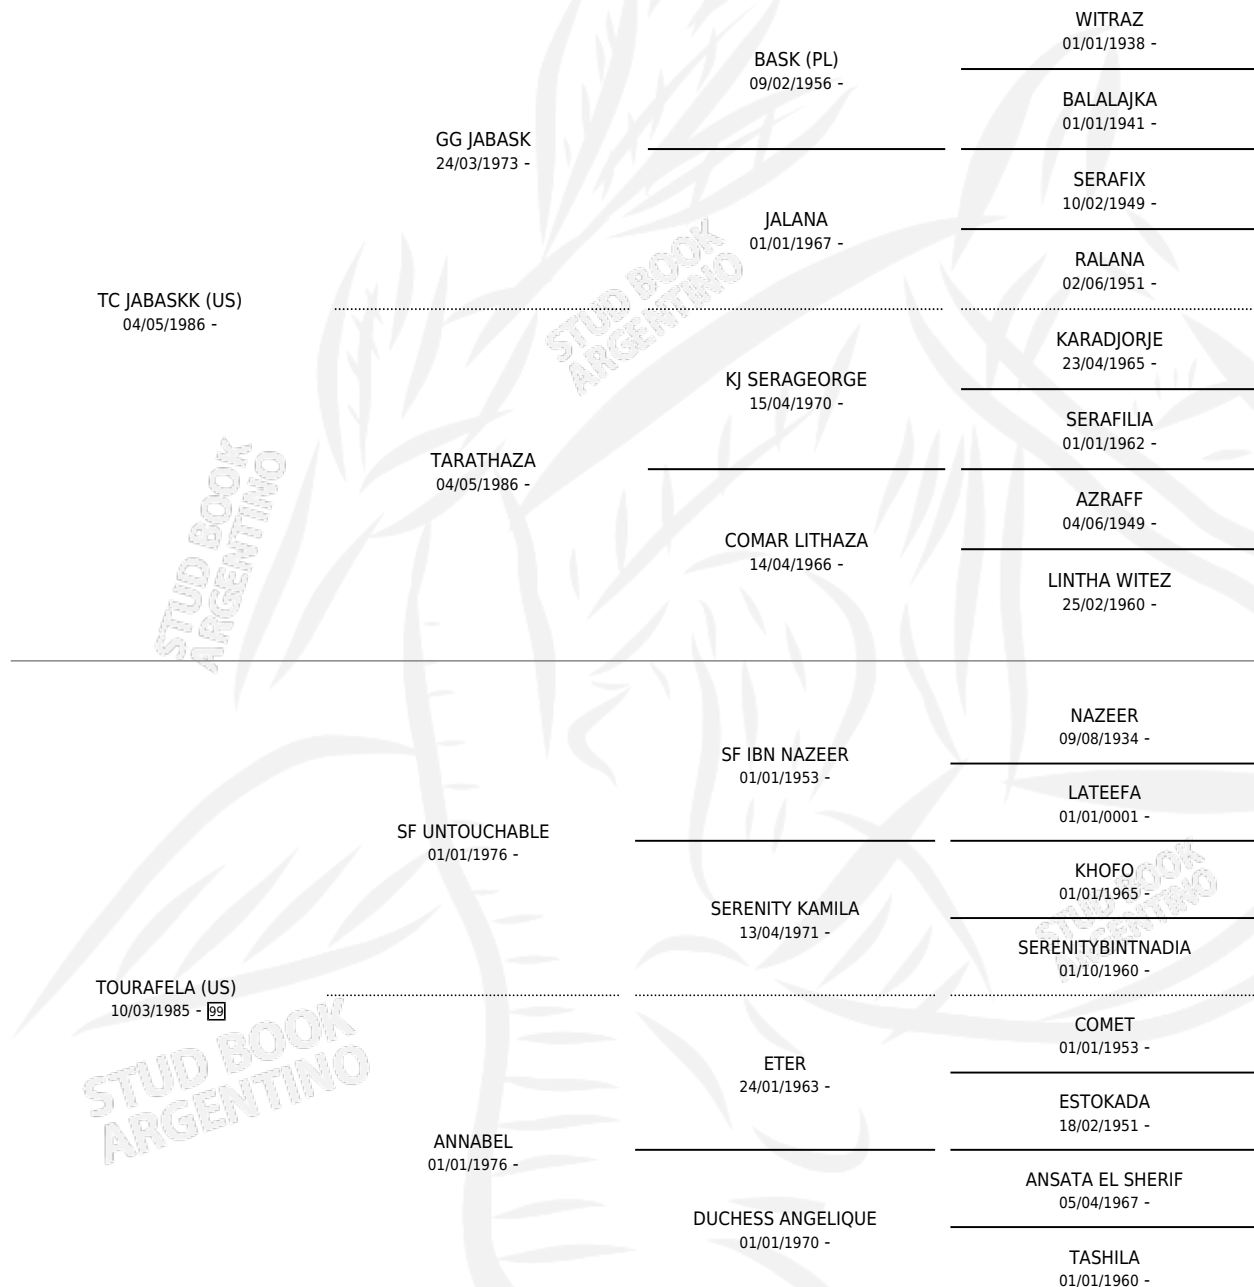

LC AINHOA

por TC JABASKK (US) y TOURAFELA (US) por SF UNTOUCHABLE

Argentina · Hembra · Zaino Doradillo · AP · 31/10/1998
Familia 99 · Volumen 36

ESTADO

TIPIFICACIÓN SANGUÍNEA	✓
TIPIFICACIÓN POR ADN	✓
PASAPORTE	X
IDENTIFICACIÓN POR MICROCHIP	X
REPRODUCTOR	✓

Lugar de nacimiento: La Catalina

Criador: La Catalina

~

HIJOS

	MACHOS	HEMBRAS
5 NACIERON	2	3
SIN ACTUACIONES		

PEDIGREE