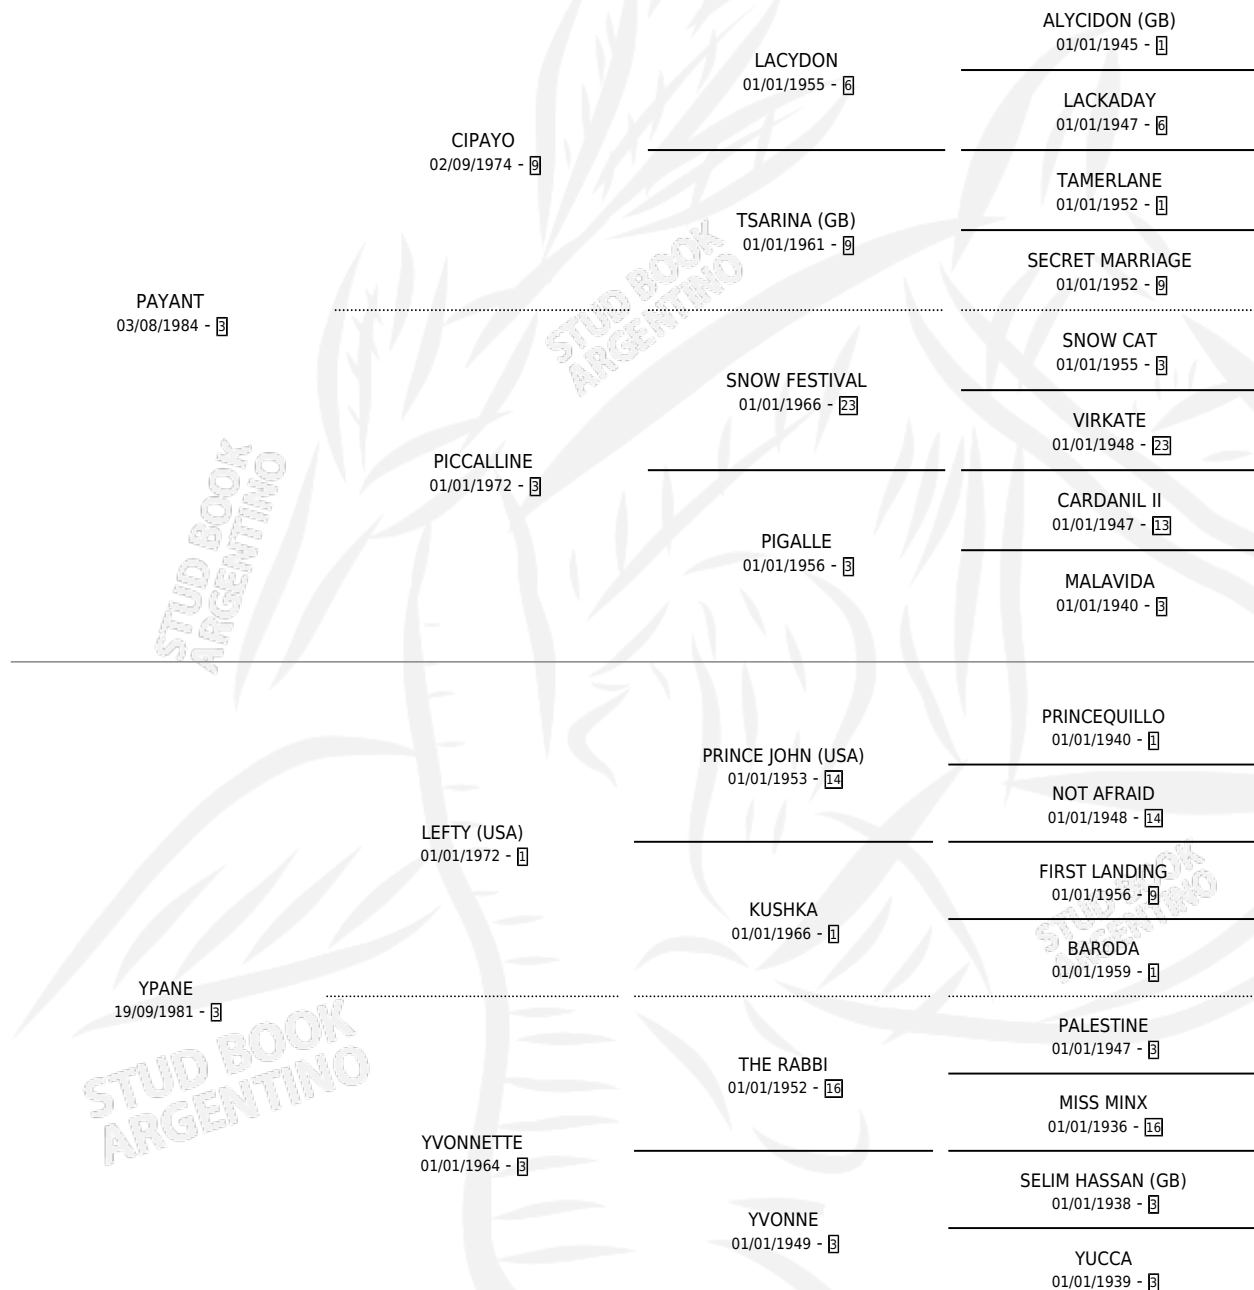

YUNEN

por **PAYANT** y **YPANE** por **LEFTY (USA)**

Argentina · Hembra · Zaino · SP · 15/10/1998
Familia 3 · Volumen 36

ESTADO

TIPIFICACIÓN SANGUÍNEA	✓
TIPIFICACIÓN POR ADN	X
PASAPORTE	X
IDENTIFICACIÓN POR MICROCHIP	X
REPRODUCTOR	X

Lugar de nacimiento: Las Ortigas

Criador: Las Ortigas

PEDIGREE

CAMPAÑA

Solo carreras oficiales de Argentina

POR EDAD

EDAD	CC	1°	2°	3°	4°	5°	NP	CLC	CLG	CLCG1	CLGG1	IMPORTE	GANANCIA / CC
4 AÑOS	5	0	0	0	0	1	4	0	0	0	0	\$160	\$32
TOTALES	5	0	0	0	0	1	4	0	0	0	0	\$160	\$32
%		0.0%	0.0%	0.0%	0.0%	20.0%	80.0%	0.0%	0.0%	0.0%	0.0%		