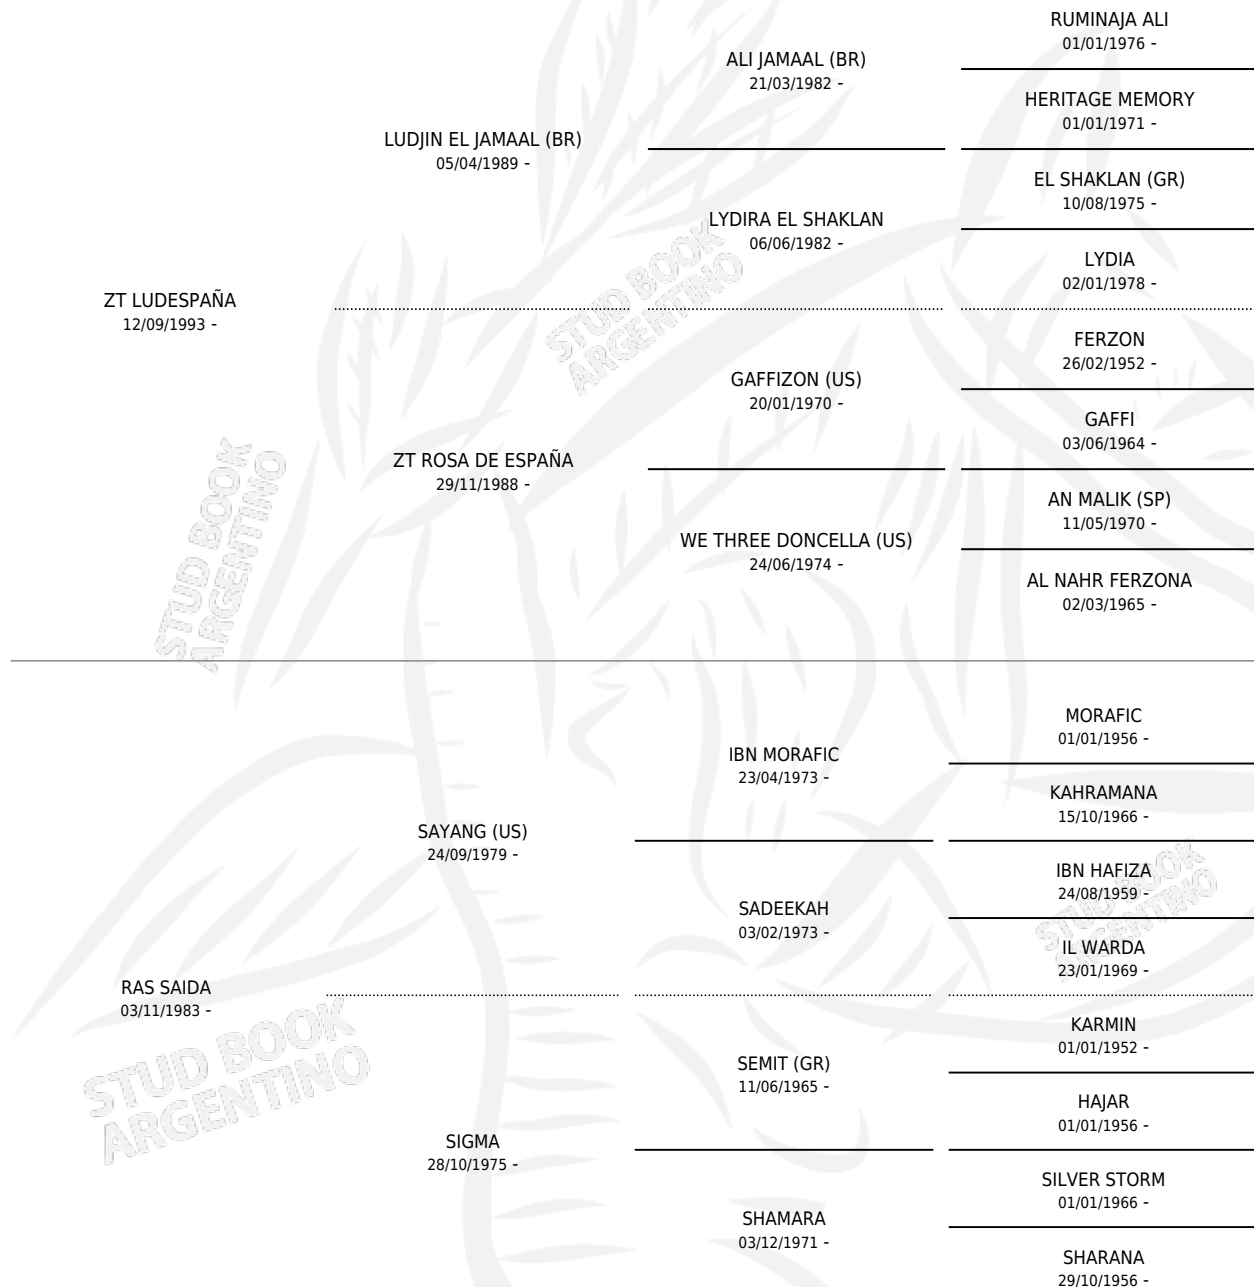

TIO LUSAI

por ZT LUDESPAÑA y RAS SAIDA por SAYANG (US)

Argentina · Macho · Tordillo · AP · 05/11/1998
Familia · Volumen 36

ESTADO

TIPIFICACIÓN SANGUÍNEA	✓
TIPIFICACIÓN POR ADN	X
PASAPORTE	X
IDENTIFICACIÓN POR MICROCHIP	X
REPRODUCTOR	X

Lugar de nacimiento: Tio Pancho
Criador: Braun Blaquier Magdalena

PEDIGREE

TIO LUSAI

Datos oficiales del Stud Book Argentino

Documento generado el 12/05/2026

studbook.org.ar