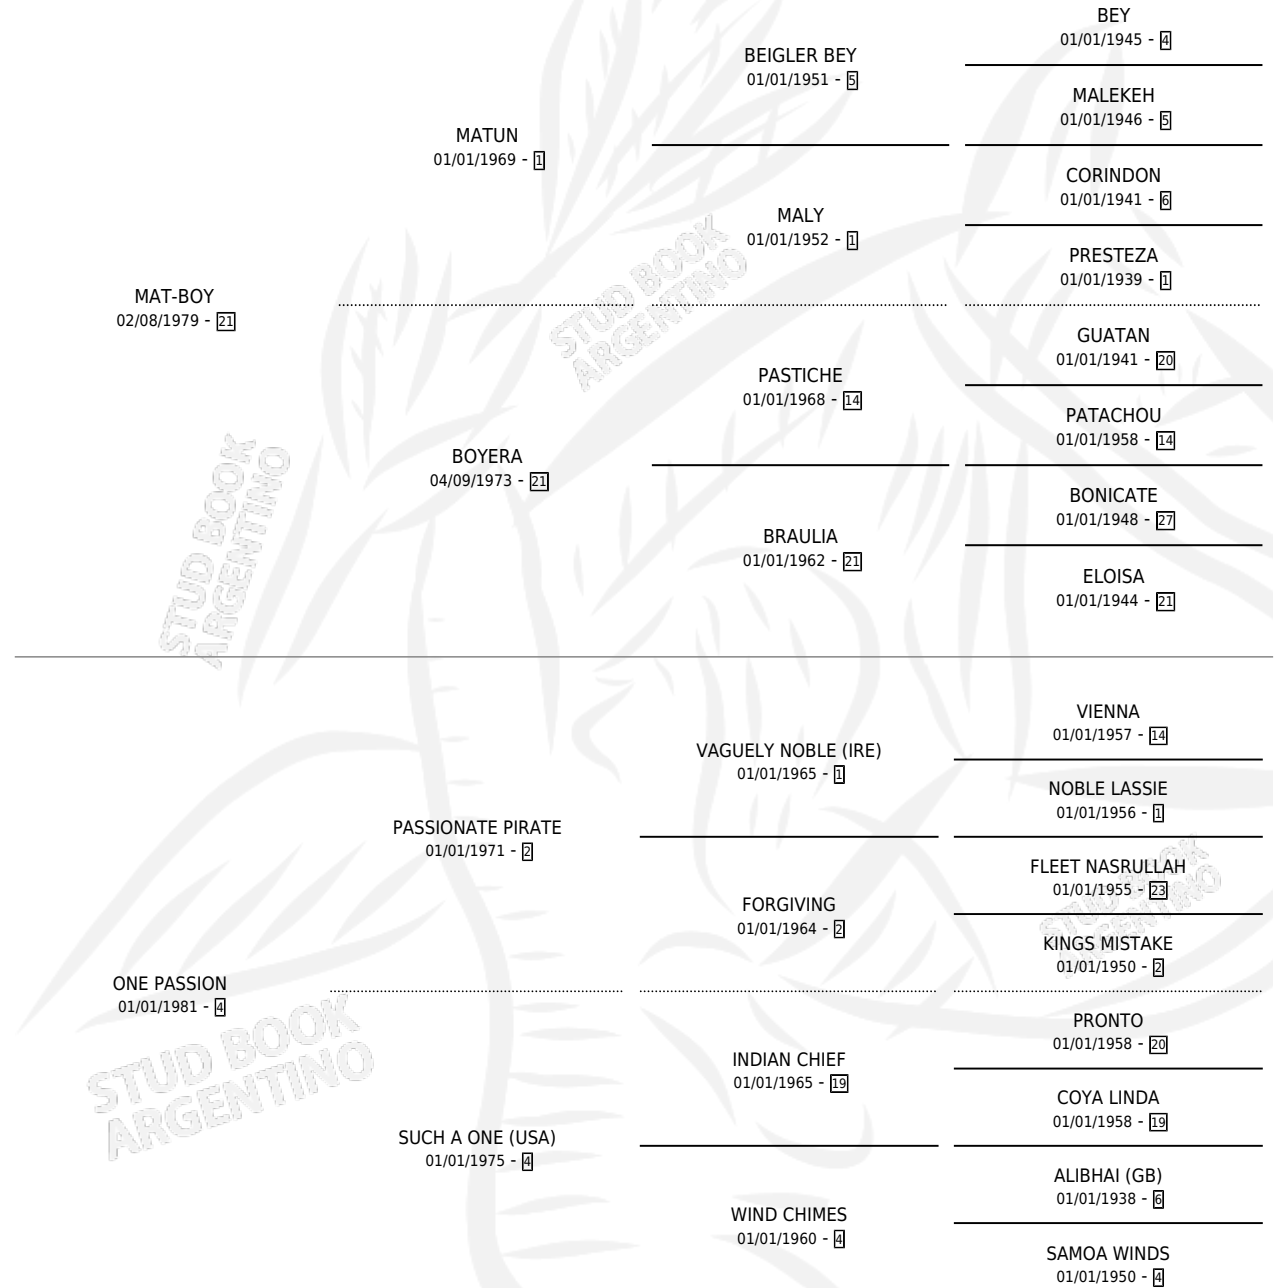

APASIONADO BOY

por MAT-BOY y ONE PASSION por PASSIONATE PIRATE

Argentina · Macho · Alazan · SP · 27/10/1998
Familia 4-k · Volumen 36

ESTADO

TIPIFICACIÓN SANGUÍNEA	✓
TIPIFICACIÓN POR ADN	X
PASAPORTE	X
IDENTIFICACIÓN POR MICROCHIP	X
REPRODUCTOR	X

Lugar de nacimiento: Santa Cecilia

Criador: Sin dato

PEDIGREE

CAMPAÑA

Solo carreras oficiales de Argentina

POR EDAD

EDAD	CC	1°	2°	3°	4°	5°	NP	CLC	CLG	CLCG1	CLGG1	IMPORTE	GANANCIA / CC
3 AÑOS	6	0	0	1	0	1	4	0	0	0	0	\$848	\$141
4 AÑOS	3	0	0	1	0	0	2	0	0	0	0	\$444	\$148
5 AÑOS	1	0	0	0	0	0	1	0	0	0	0	\$0	\$0
TOTALES	10	0	0	2	0	1	7	0	0	0	0	\$1,292	\$129
%		0.0%	0.0%	20.0%	0.0%	10.0%	70.0%	0.0%	0.0%	0.0%	0.0%		