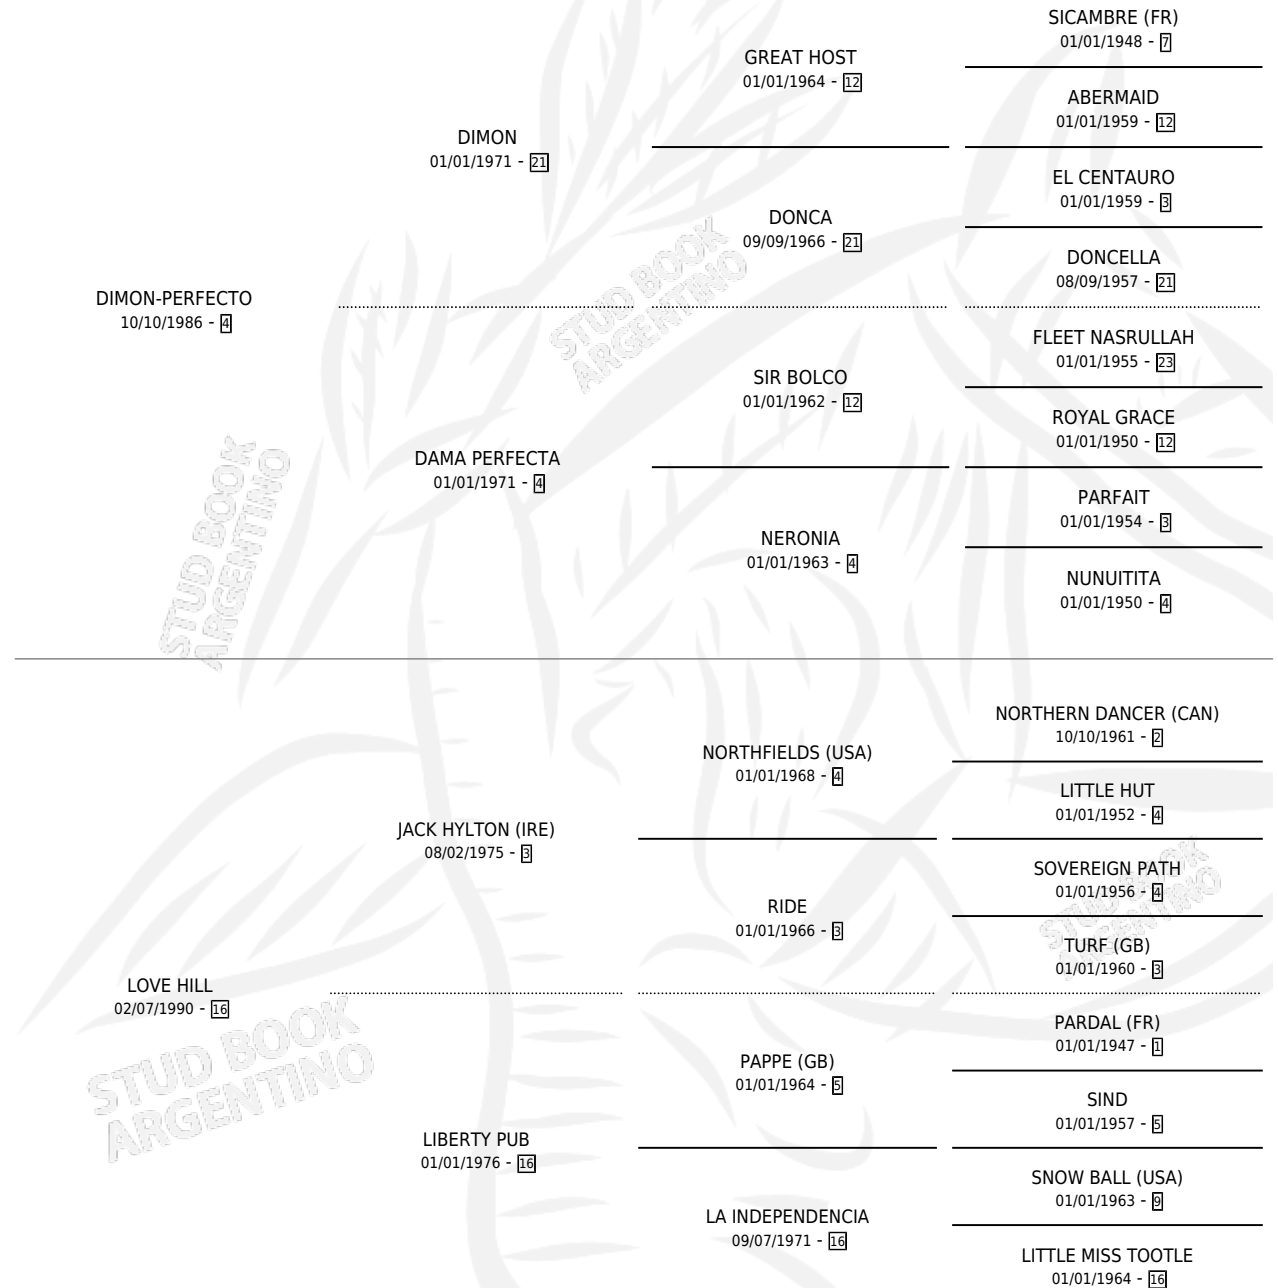

DINOLA

por DIMON-PERFECTO y LOVE HILL por JACK HYLTON (IRE)

Argentina · Hembra · Zaino · SP · 03/11/1998
Familia 16-d · Volumen 36

ESTADO

TIPIFICACIÓN SANGUÍNEA	✓
TIPIFICACIÓN POR ADN	X
PASAPORTE	X
IDENTIFICACIÓN POR MICROCHIP	X
REPRODUCTOR	X

Lugar de nacimiento: La Angelita
Criador: Sin dato

PEDIGREE