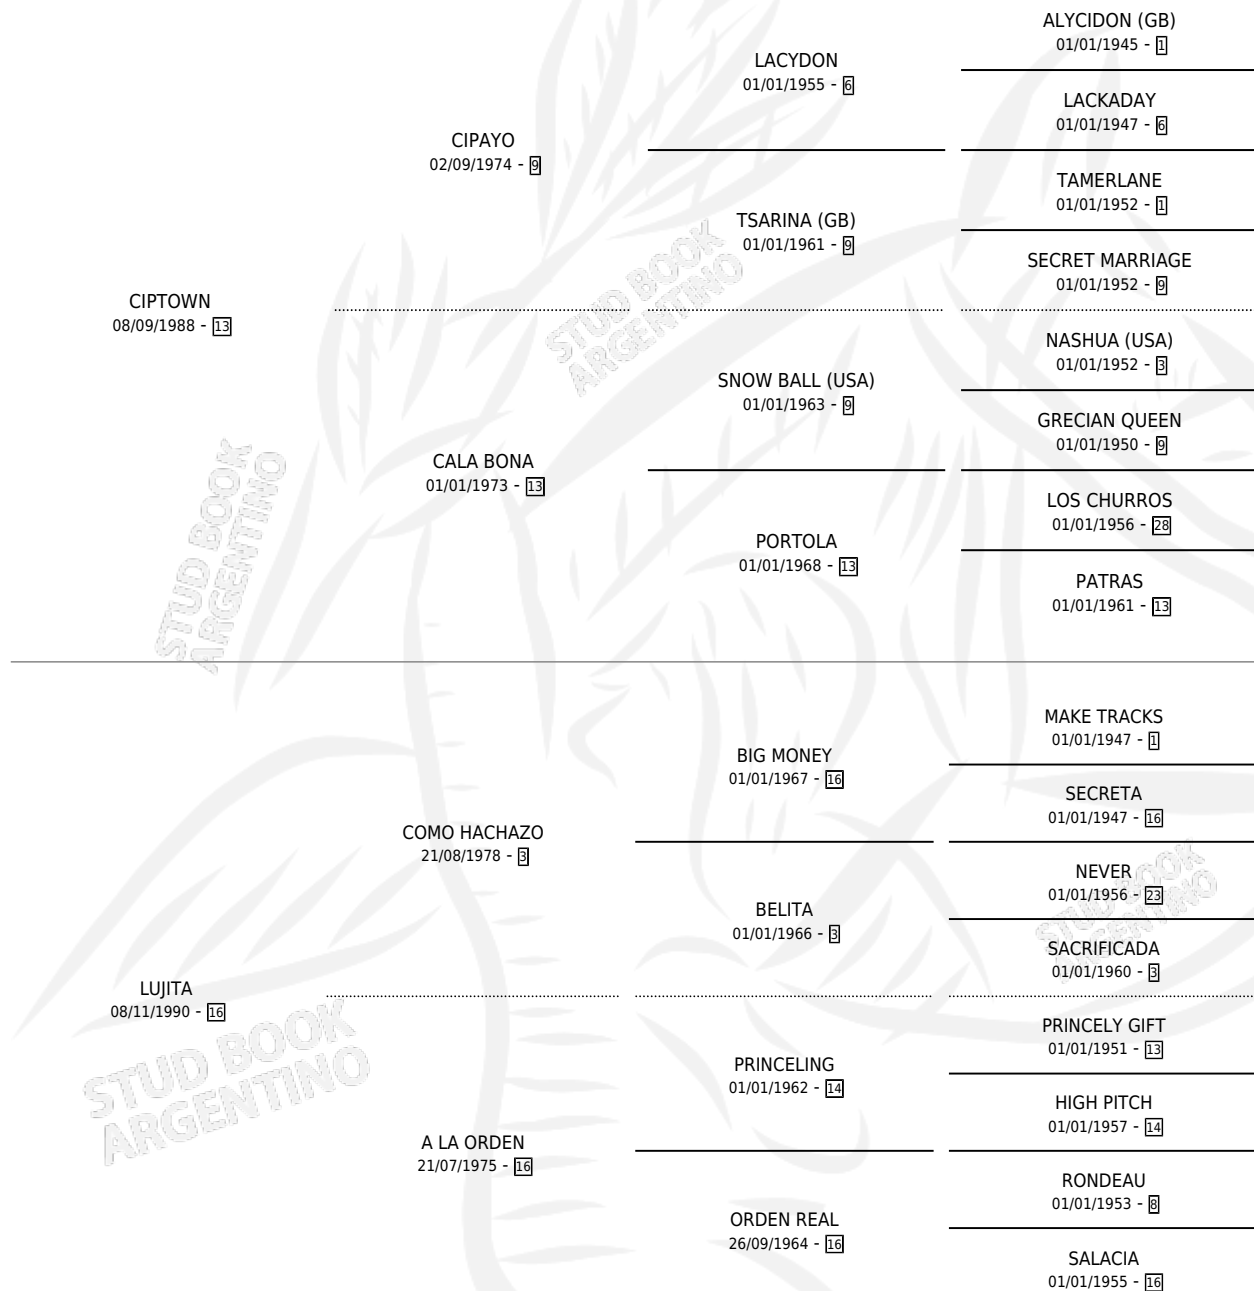

YATAY TOWN

por CIPTOWN y LUJITA por COMO HACHAZO

Argentina · Macho · Alazan · SP · 10/11/1998
Familia 16-e · Volumen 36

ESTADO

TIPIFICACIÓN SANGUÍNEA	✓
TIPIFICACIÓN POR ADN	X
PASAPORTE	X
IDENTIFICACIÓN POR MICROCHIP	X
REPRODUCTOR	X

Lugar de nacimiento: La Angelita

Criador: Sin dato

PEDIGREE

YATAY TOWN

Datos oficiales del Stud Book Argentino

Documento generado el 14/05/2026

studbook.org.ar