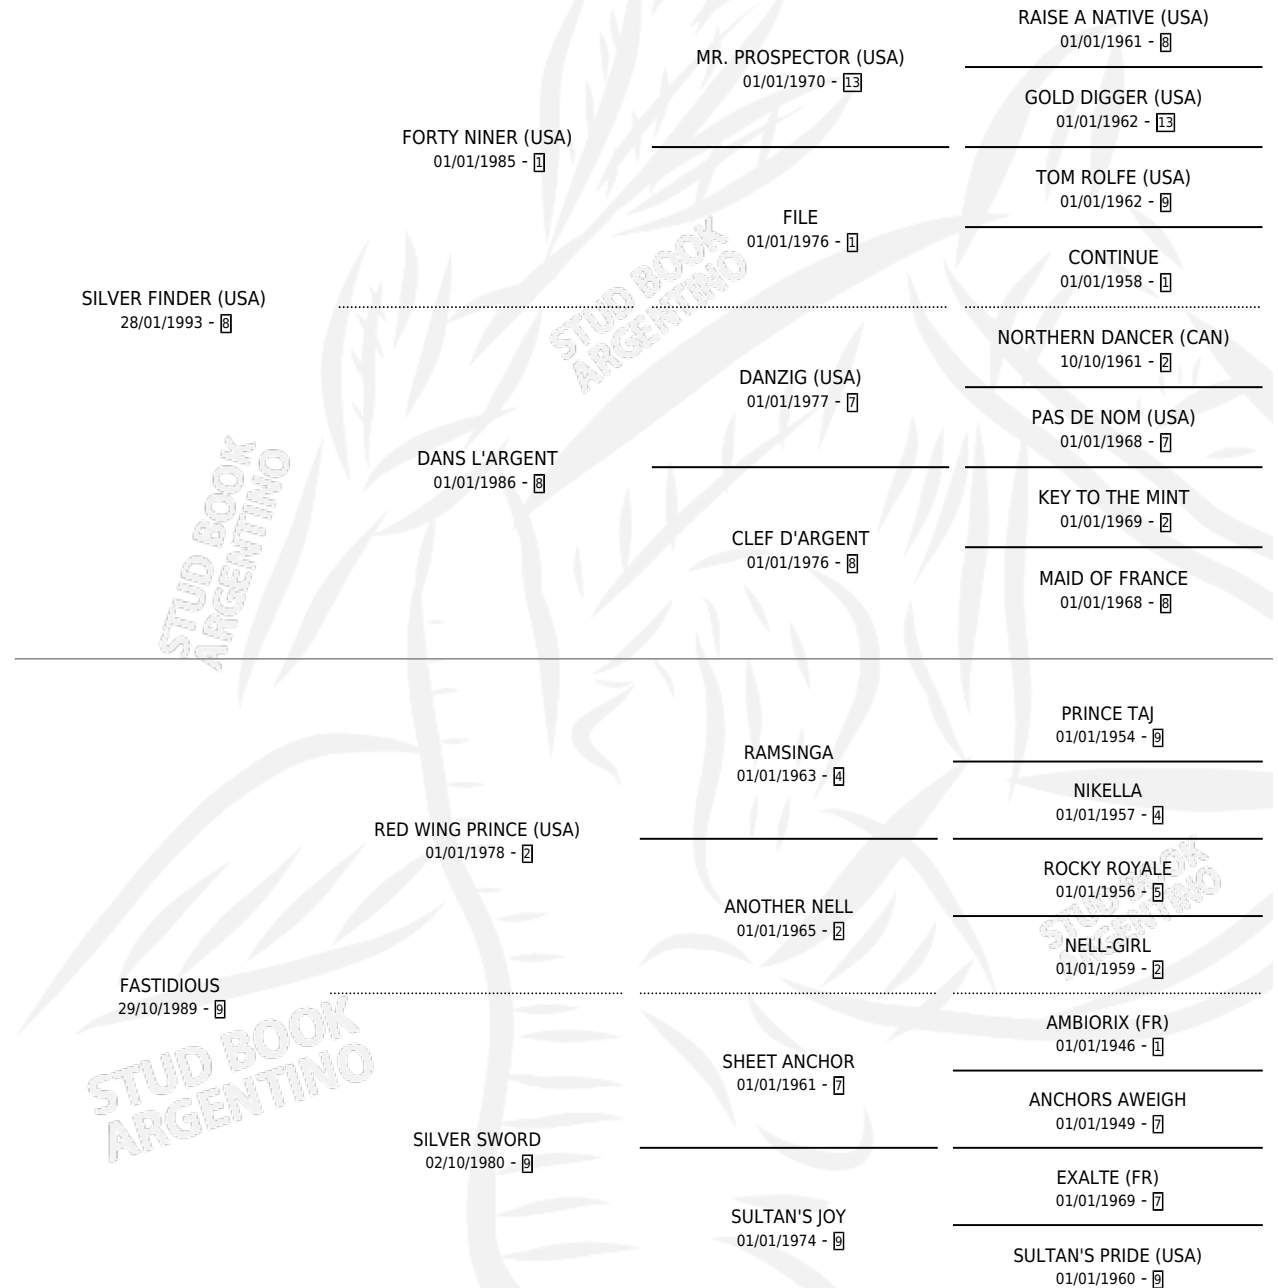

OLYMPIC VALLEY

por **SILVER FINDER (USA)** y **FASTIDIOUS** por **RED WING PRINCE (USA)**

Argentina · Macho · Zaino Negro · SP · 24/10/1998
Familia 9-f · Volumen 36

ESTADO

TIPIFICACIÓN SANGUÍNEA	✓
TIPIFICACIÓN POR ADN	X
PASAPORTE	X
IDENTIFICACIÓN POR MICROCHIP	X
REPRODUCTOR	X

Lugar de nacimiento: Panamericano

Criador: Panamericano

PEDIGREE

CAMPAÑA

Solo carreras oficiales de Argentina

POR EDAD

EDAD	CC	1°	2°	3°	4°	5°	NP	CLC	CLG	CLCG1	CLGG1	IMPORTE	GANANCIA / CC
3 AÑOS	1	0	0	0	0	0	1	0	0	0	0	\$0	\$0
4 AÑOS	4	1	0	0	0	0	3	0	0	0	0	\$2,400	\$600
TOTALES	5	1	0	0	0	0	4	0	0	0	0	\$2,400	\$480
%		20.0%	0.0%	0.0%	0.0%	0.0%	80.0%	0.0%	0.0%	0.0%	0.0%		