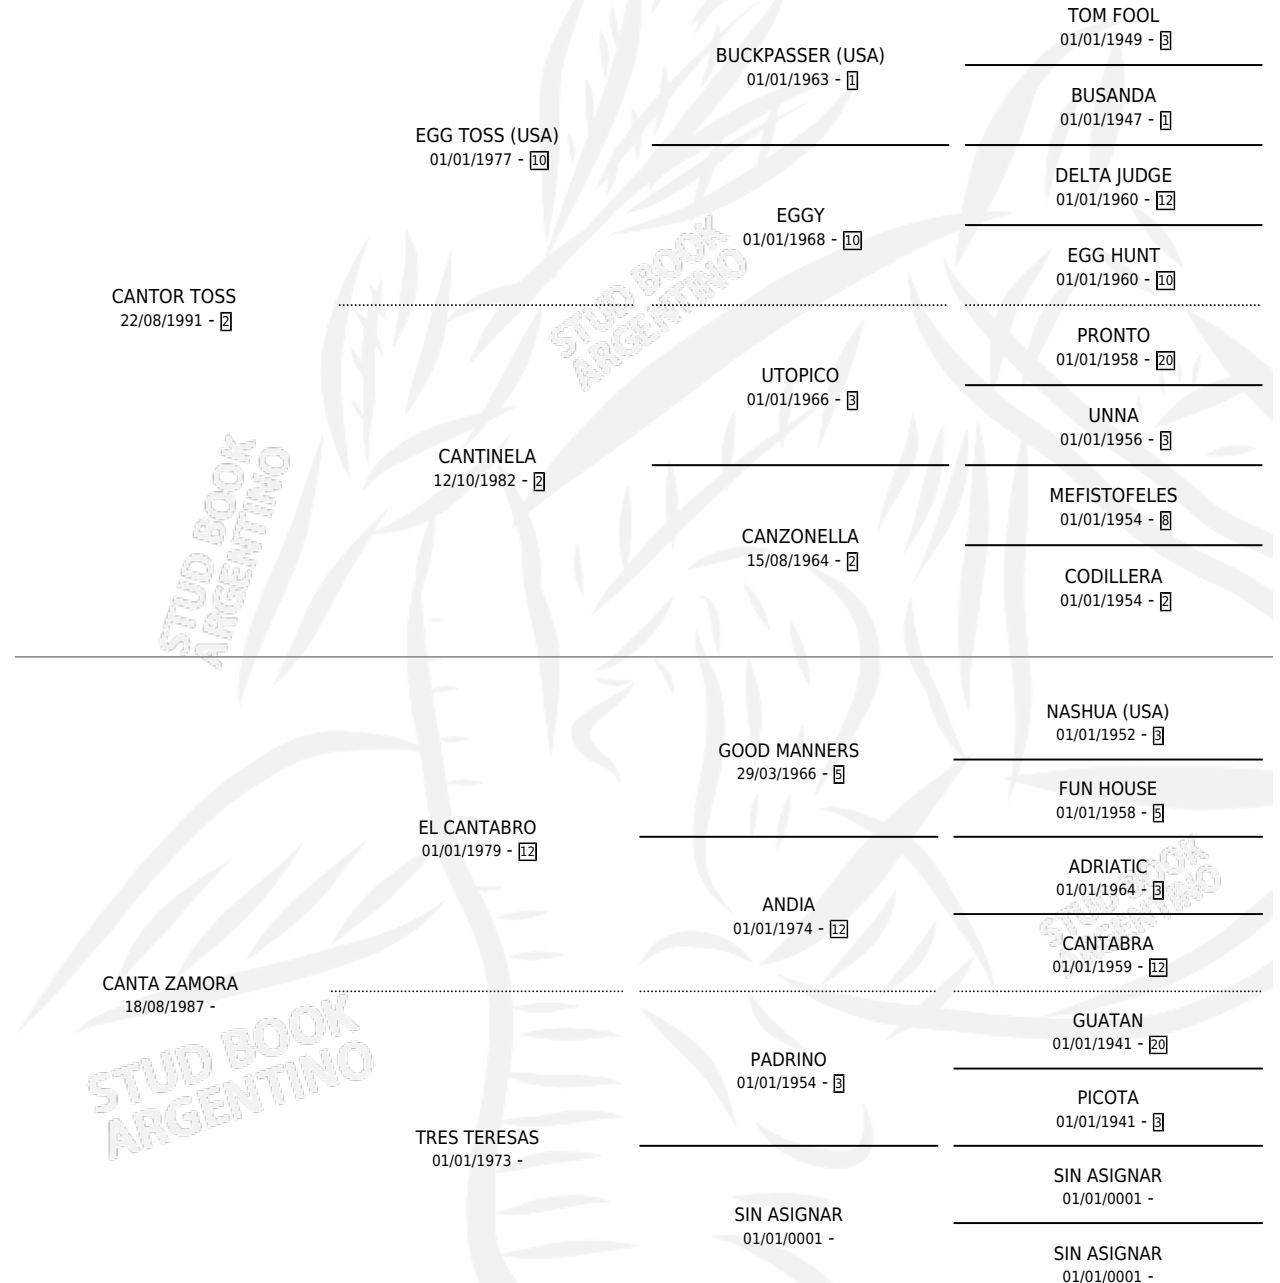

CANTOR RAUCH

por CANTOR TOSS y CANTA ZAMORA por EL CANTABRO

Argentina · Macho · Zaino · SP · 25/10/1998
Familia · Volumen 36

ESTADO

TIPIFICACIÓN SANGUÍNEA	X
TIPIFICACIÓN POR ADN	X
PASAPORTE	X
IDENTIFICACIÓN POR MICROCHIP	X
REPRODUCTOR	X

Lugar de nacimiento: La Dominga

Criador: Sin dato

PEDIGREE

CANTOR RAUCH

Datos oficiales del Stud Book Argentino

Documento generado el 06/05/2026

studbook.org.ar