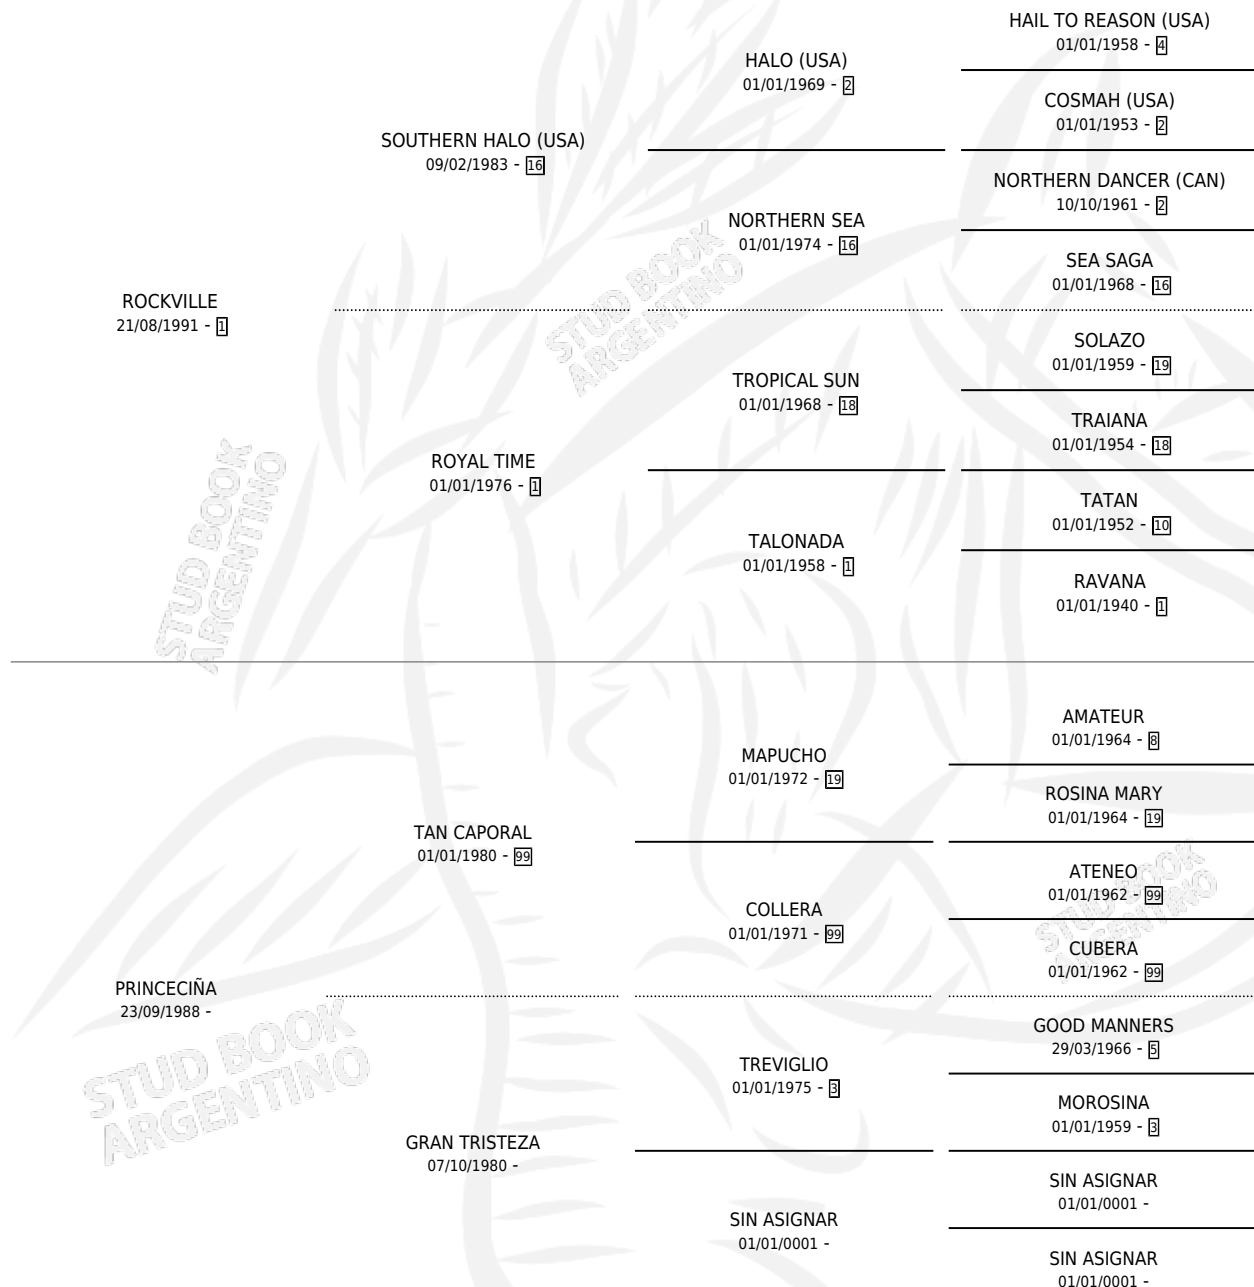

PRIM HOLA

por ROCKVILLE y PRINCECIÑA por TAN CAPORAL

Argentina · Hembra · Alazan · SP · 29/10/1998
Familia · Volumen 36

ESTADO

TIPIFICACIÓN SANGUÍNEA	✓
TIPIFICACIÓN POR ADN	✓
PASAPORTE	X
IDENTIFICACIÓN POR MICROCHIP	X
REPRODUCTOR	✓

Lugar de nacimiento: Gran Amigo

Criador: Sin dato

~

HIJOS

	MACHOS	HEMBRAS
2 NACIERON	2	0
2 CORRIERON	2	0

SIN ACTUACIONES

PEDIGREE

S

mientos 2 / Efectividad 22.22%

PADRILLO	PRODUCTO	CRIADOR	1ER SERVICIO	ÚLTIMO SERVICIO
GRANDE CARLOS	Ø		01/09/2010	03/09/2010
PRIM HOLA	Ø		27/10/2009	01/11/2009
FILADELFIO	Ø		06/09/2008	08/09/2008
FILADELFIO	Ø		20/10/2007	26/10/2007
FILADELFIO	Ø		26/09/2006	26/09/2006
FILADELFIO	Ø		04/11/2005	04/11/2005
FILADELFIO	FILANDRIO (M AT, 21/10/2005)	SIN DATO	02/11/2004	02/11/2004
ALEX BIRD	Ø		05/09/2003	23/09/2003
GULAG	LEGUAZO (M Z, 15/09/2002)	SIN DATO	21/10/2001	23/10/2001