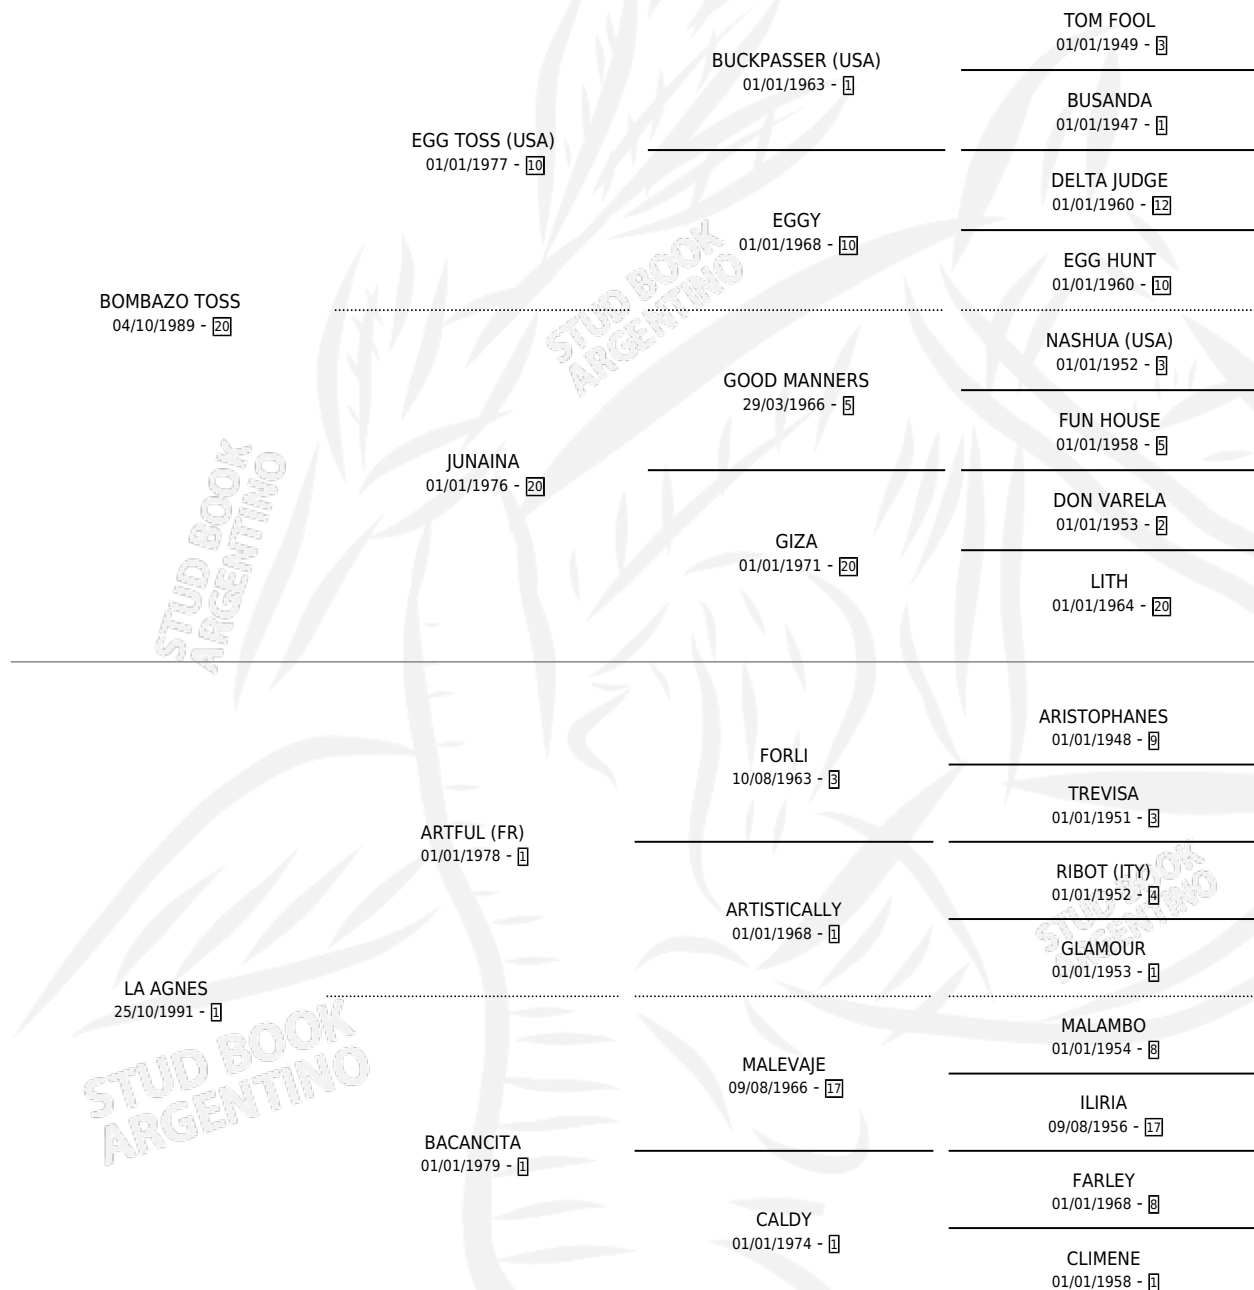

JOSEFINA TOSS

por **BOMBAZO TOSS** y **LA AGNES** por **ARTFUL (FR)**

Argentina · Hembra · Alazan · SP · 21/10/1998
Familia 1-j · Volumen 36

ESTADO

TIPIFICACIÓN SANGUÍNEA	✓
TIPIFICACIÓN POR ADN	✓
PASAPORTE	X
IDENTIFICACIÓN POR MICROCHIP	X
REPRODUCTOR	✓

Lugar de nacimiento: San Lorenzo de Areco

Criador: Sin dato

~

HIJOS

	MACHOS	HEMBRAS
1 NACIERON	1	0

SIN ACTUACIONES

PEDIGREE

S

mientos 1 / Efectividad 33.33%

PADRILLO	PRODUCTO	CRIADOR	1ER SERVICIO	ÚLTIMO SERVICIO
IL CORSARO (USA)	EL HUERFANO (M Z, 01/10/2009) MURIÓ EL 01/02/2010	HOMANN GUSTAVO RODOLFO	15/09/2008	19/09/2008
BOCA MIO			10/10/2007	12/10/2007
DIAMON BLACK			20/10/2003	22/10/2003