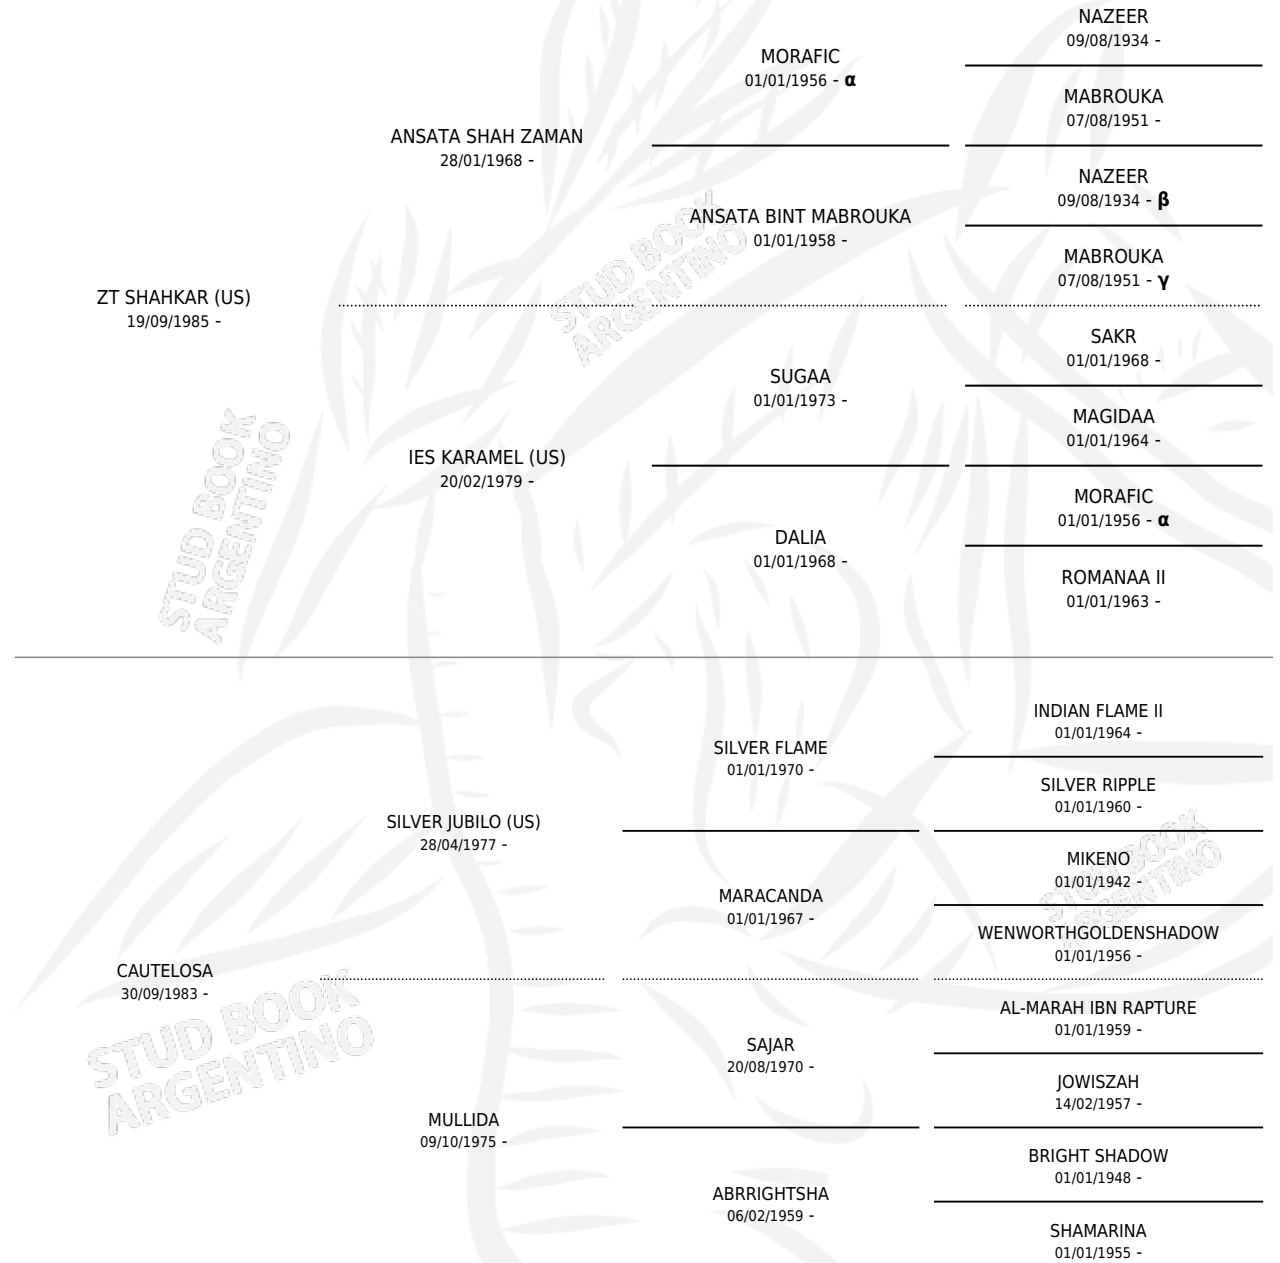

CAL KARTEL

por ZT SHAHKAR (US) y CAUTELOSA por SILVER JUBILO (US)

Argentina · Macho · Alazan · AP · 30/10/1998
Familia · Volumen 36

ESTADO

TIPIFICACIÓN SANGUÍNEA	✓
TIPIFICACIÓN POR ADN	✓
PASAPORTE	X
IDENTIFICACIÓN POR MICROCHIP	X
REPRODUCTOR	X

Lugar de nacimiento: Cal Ramon
Criador: Cal Ramon

PEDIGREE

INBREEDING : α, β, γ