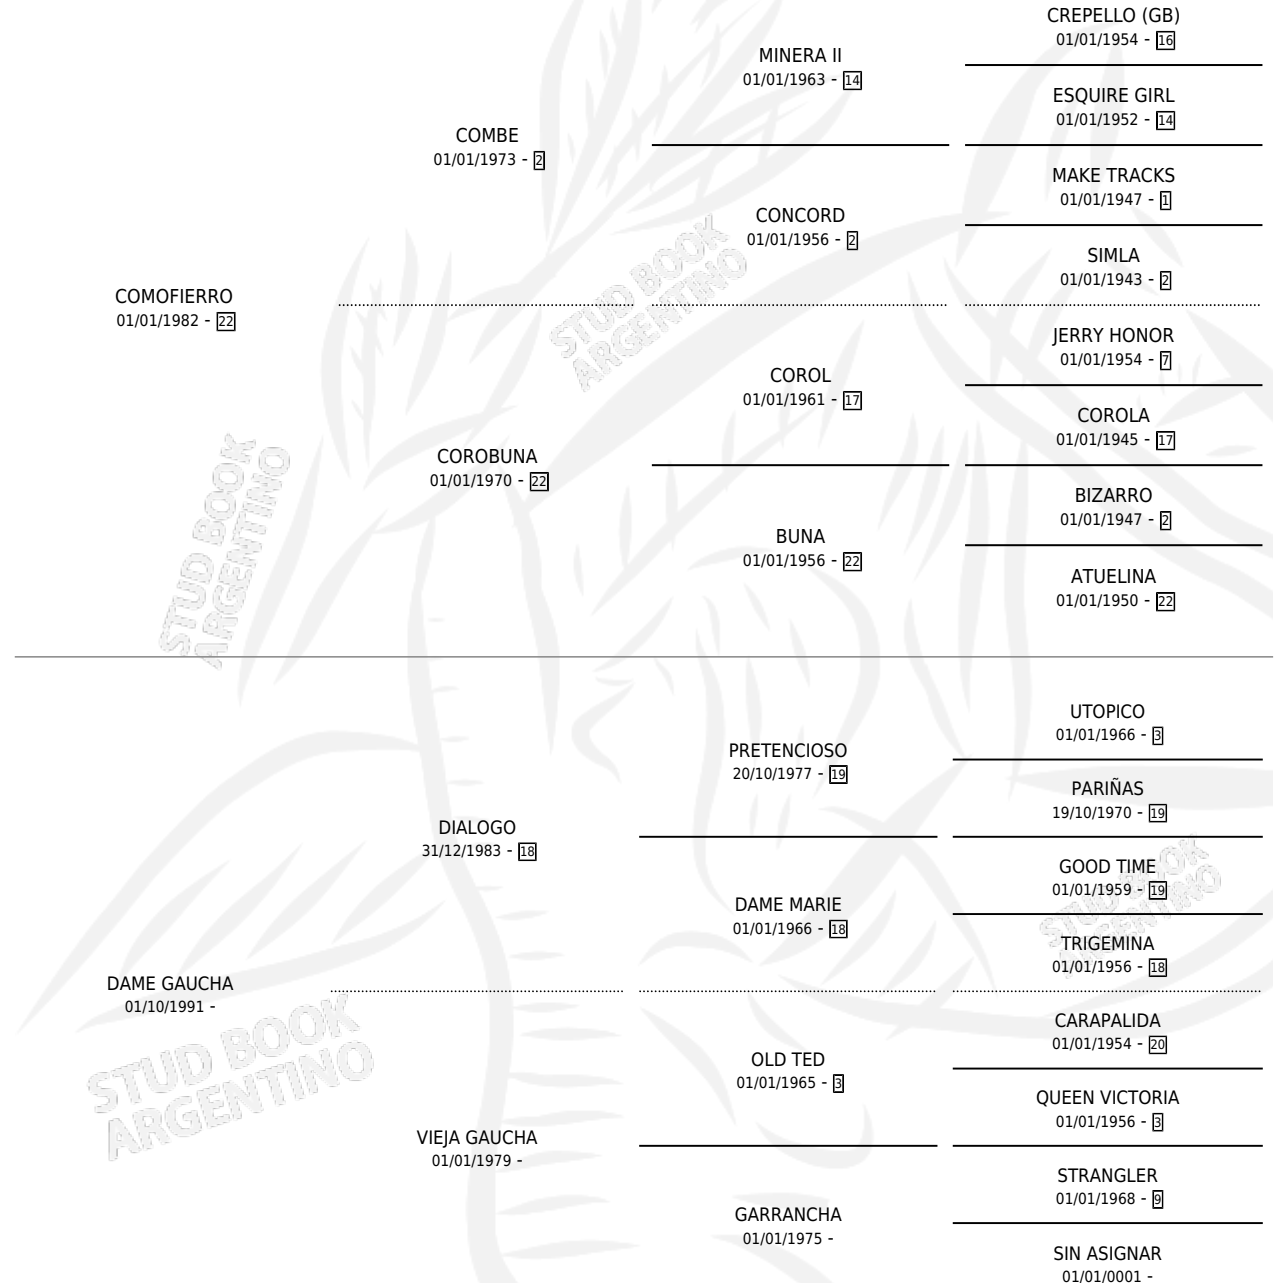

SOY GAUCHA

por COMOFIERRO y DAME GAUCHA por DIALOGO

Argentina · Hembra · Zaino · SP · 02/11/1998
Familia · Volumen 36

ESTADO

TIPIFICACIÓN SANGUÍNEA	X
TIPIFICACIÓN POR ADN	X
PASAPORTE	X
IDENTIFICACIÓN POR MICROCHIP	X
REPRODUCTOR	X

Lugar de nacimiento: Los Bayos

Criador: Sin dato

PEDIGREE

SOY GAUCHA

Datos oficiales del Stud Book Argentino

Documento generado el 05/05/2026

studbook.org.ar