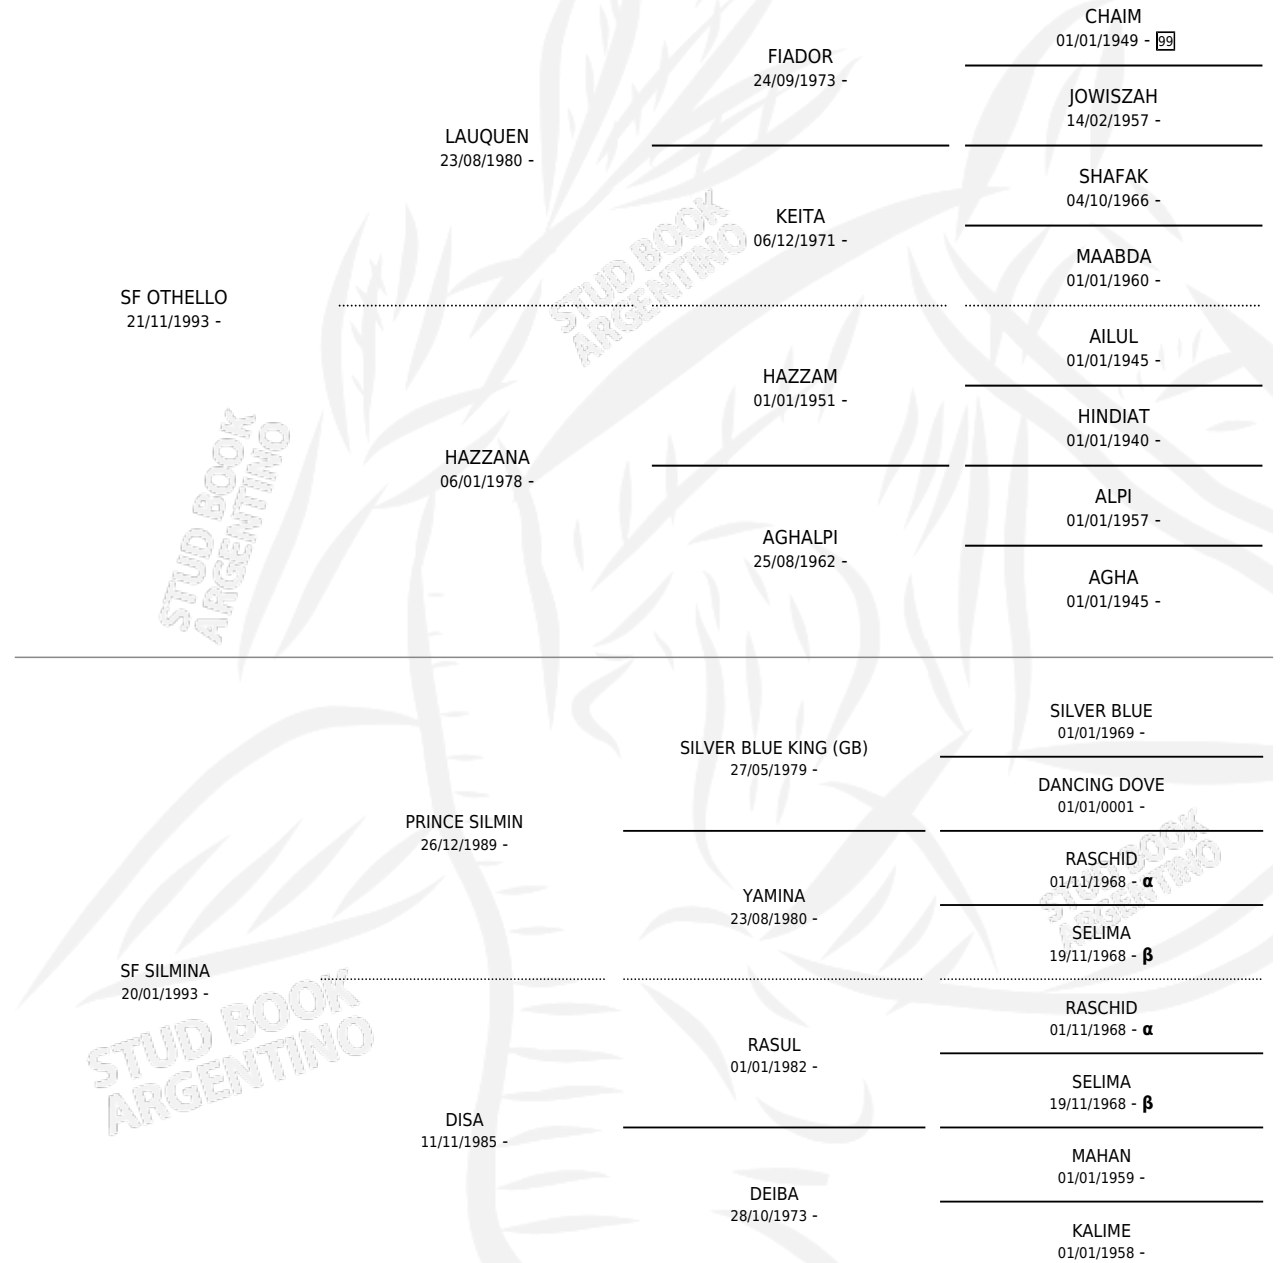

SF EBANO

por SF OTHELLO y SF SILMINA por PRINCE SILMIN

Argentina · Macho · Zaino Negro · AP · 03/07/1998
Familia · Volumen 36

ESTADO

TIPIFICACIÓN SANGUÍNEA	X
TIPIFICACIÓN POR ADN	X
PASAPORTE	X
IDENTIFICACIÓN POR MICROCHIP	X
REPRODUCTOR	X

Lugar de nacimiento: Santa Francisca

Criador: Santa Francisca

PEDIGREE

INBREEDING : α, β

SF EBANO

Datos oficiales del Stud Book Argentino

Documento generado el 03/05/2026

studbook.org.ar