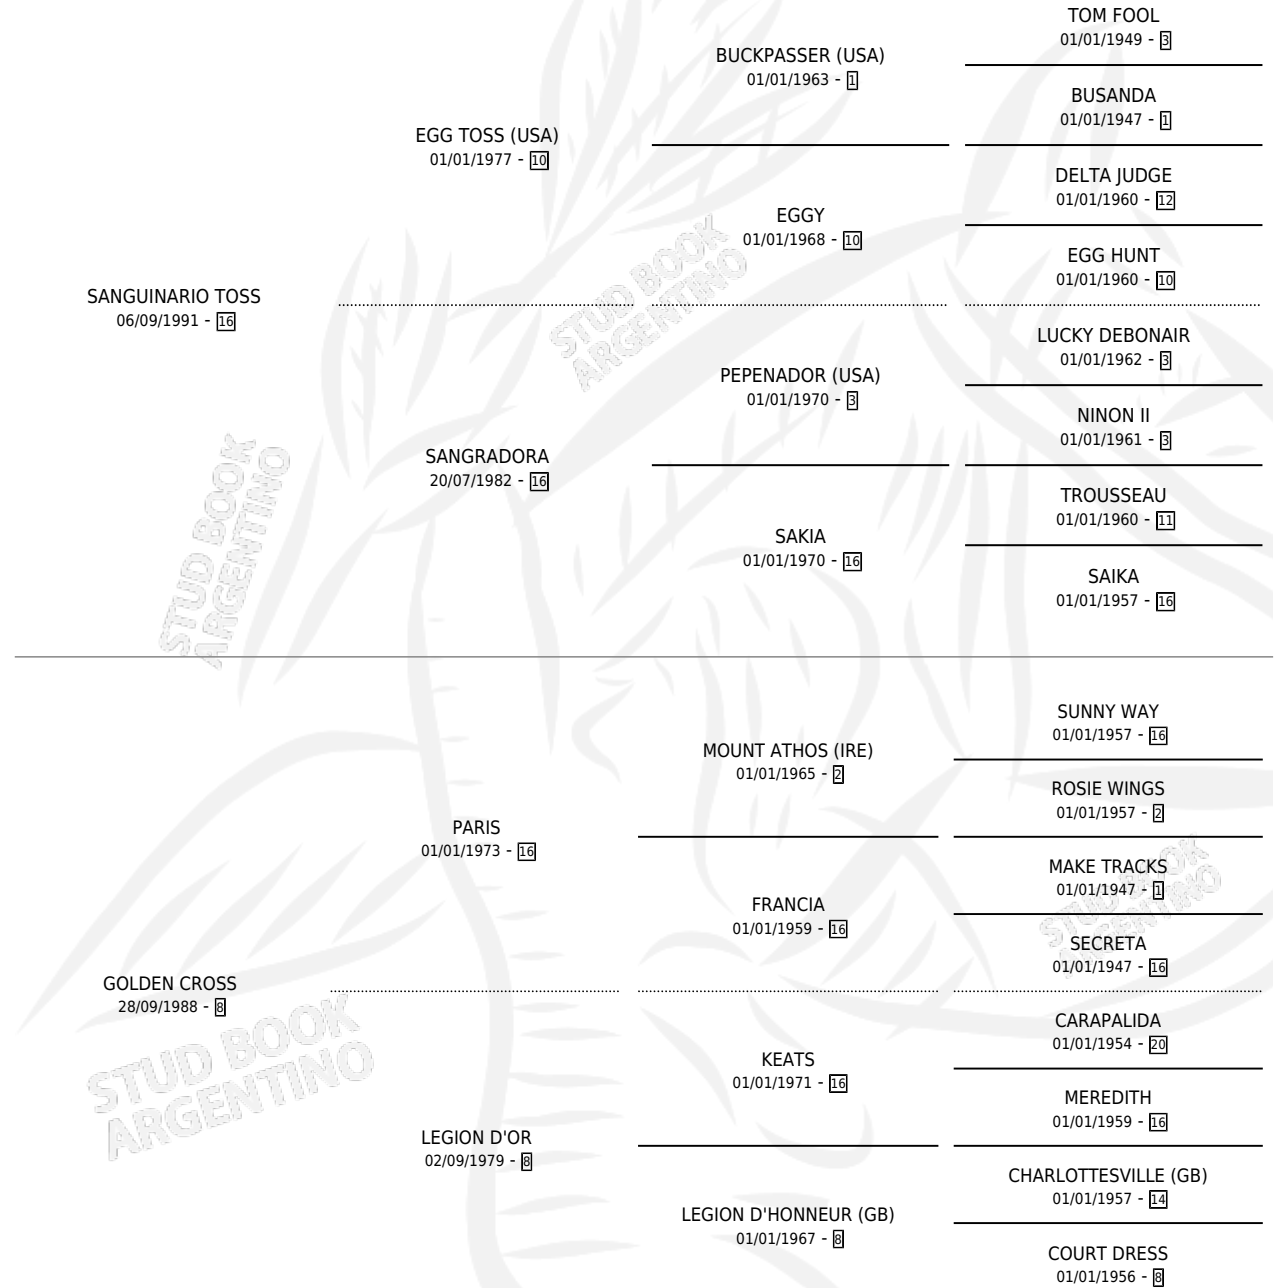

BLOOD CROOS

por **SANGUINARIO TOSS** y **GOLDEN CROSS** por **PARIS**

Argentina · Macho · Zaino Colorado · SP · 20/10/1998
Familia 8-c · Volumen 36

ESTADO

TIPIFICACIÓN SANGUÍNEA	✓
TIPIFICACIÓN POR ADN	✓
PASAPORTE	X
IDENTIFICACIÓN POR MICROCHIP	X
REPRODUCTOR	✓

Lugar de nacimiento: Vadarkblar

Criador: Vadarkblar

~

HIJOS

	MACHOS	HEMBRAS
14 NACIERON	8	6
8 CORRIERON	5	3
2 GANARON	0	2
0 GANADORES CL	0 GANADORES GR	0 GANADORES G1

PEDIGREE

CAMPAÑA

Solo carreras oficiales de Argentina