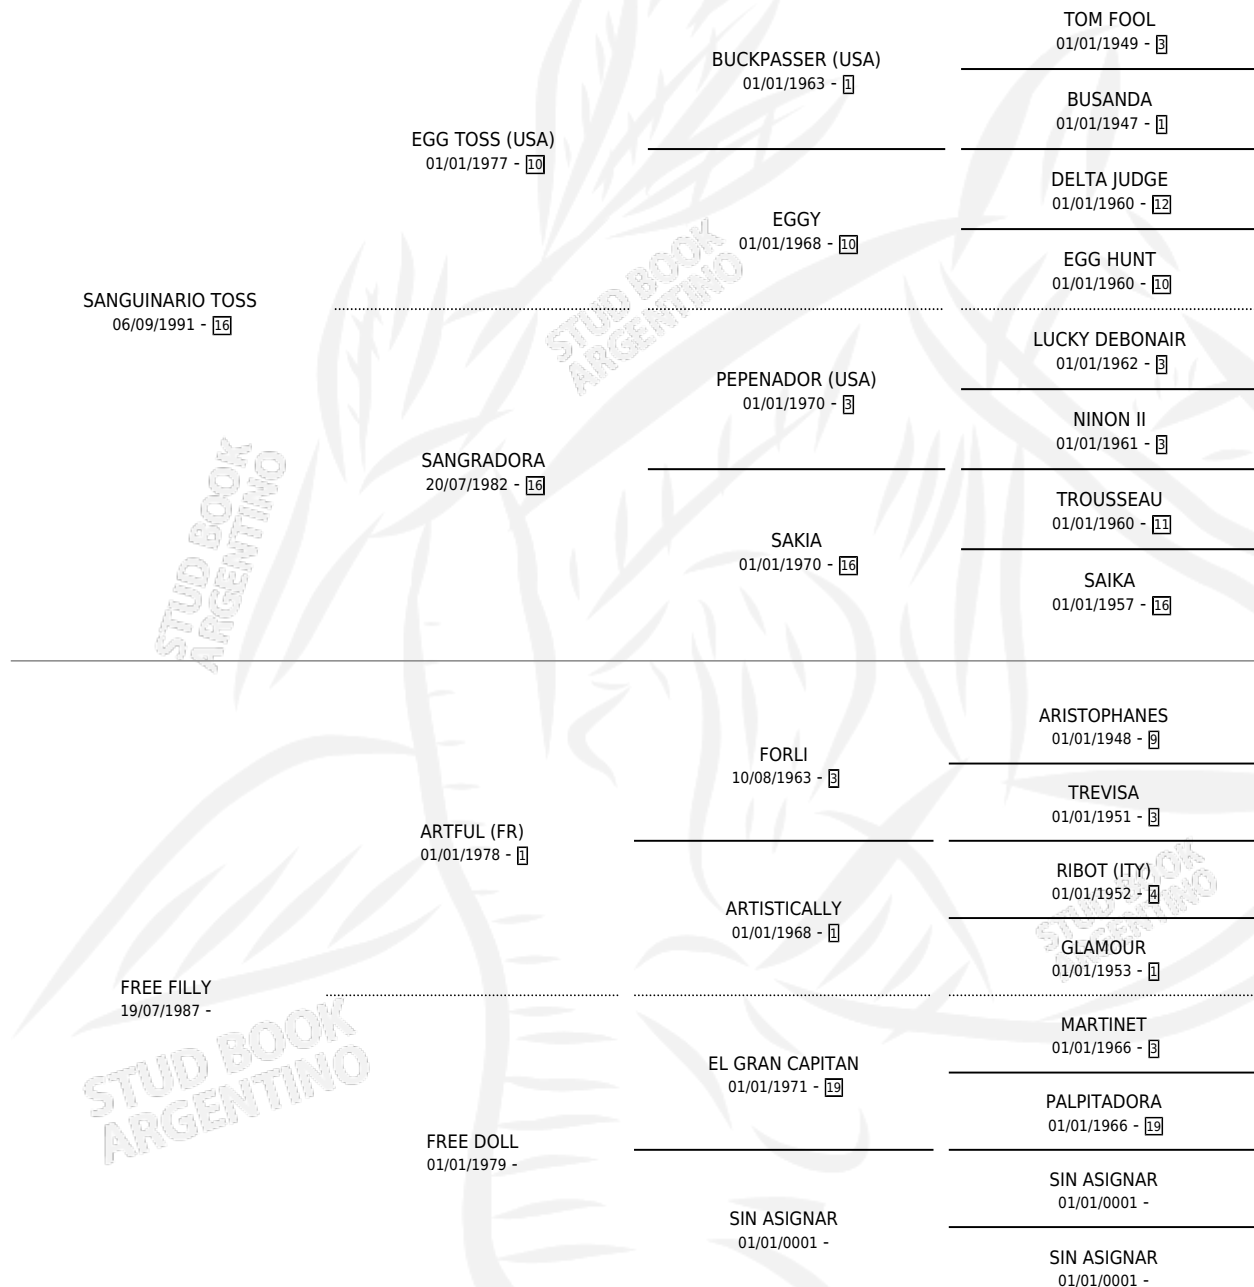

FREE BLOOD

por SANGUINARIO TOSS y FREE FILLY por ARTFUL (FR)

Argentina · Macho · Zaino Negro · SP · 03/10/1998
Familia · Volumen 36

ESTADO

TIPIFICACIÓN SANGUÍNEA	✓
TIPIFICACIÓN POR ADN	X
PASAPORTE	X
IDENTIFICACIÓN POR MICROCHIP	X
REPRODUCTOR	X

Lugar de nacimiento: Vadarkblar

Criador: Vadarkblar

PEDIGREE

CAMPAÑA

Solo carreras oficiales de Argentina

POR EDAD

EDAD	CC	1°	2°	3°	4°	5°	NP	CLC	CLG	CLCG1	CLGG1	IMPORTE	GANANCIA / CC
4 AÑOS	3	0	0	0	1	0	2	0	0	0	0	\$220	\$73
5 AÑOS	5	1	2	1	0	0	1	0	0	0	0	\$6,160	\$1,232
6 AÑOS	8	1	0	2	1	2	2	0	0	0	0	\$8,106	\$1,013
7 AÑOS	2	0	0	0	1	0	1	0	0	0	0	\$0	\$0
TOTALES	18	2	2	3	3	2	6	0	0	0	0	\$14,486	\$805
%		11.1%	11.1%	16.7%	16.7%	11.1%	33.3%	0.0%	0.0%	0.0%	0.0%		