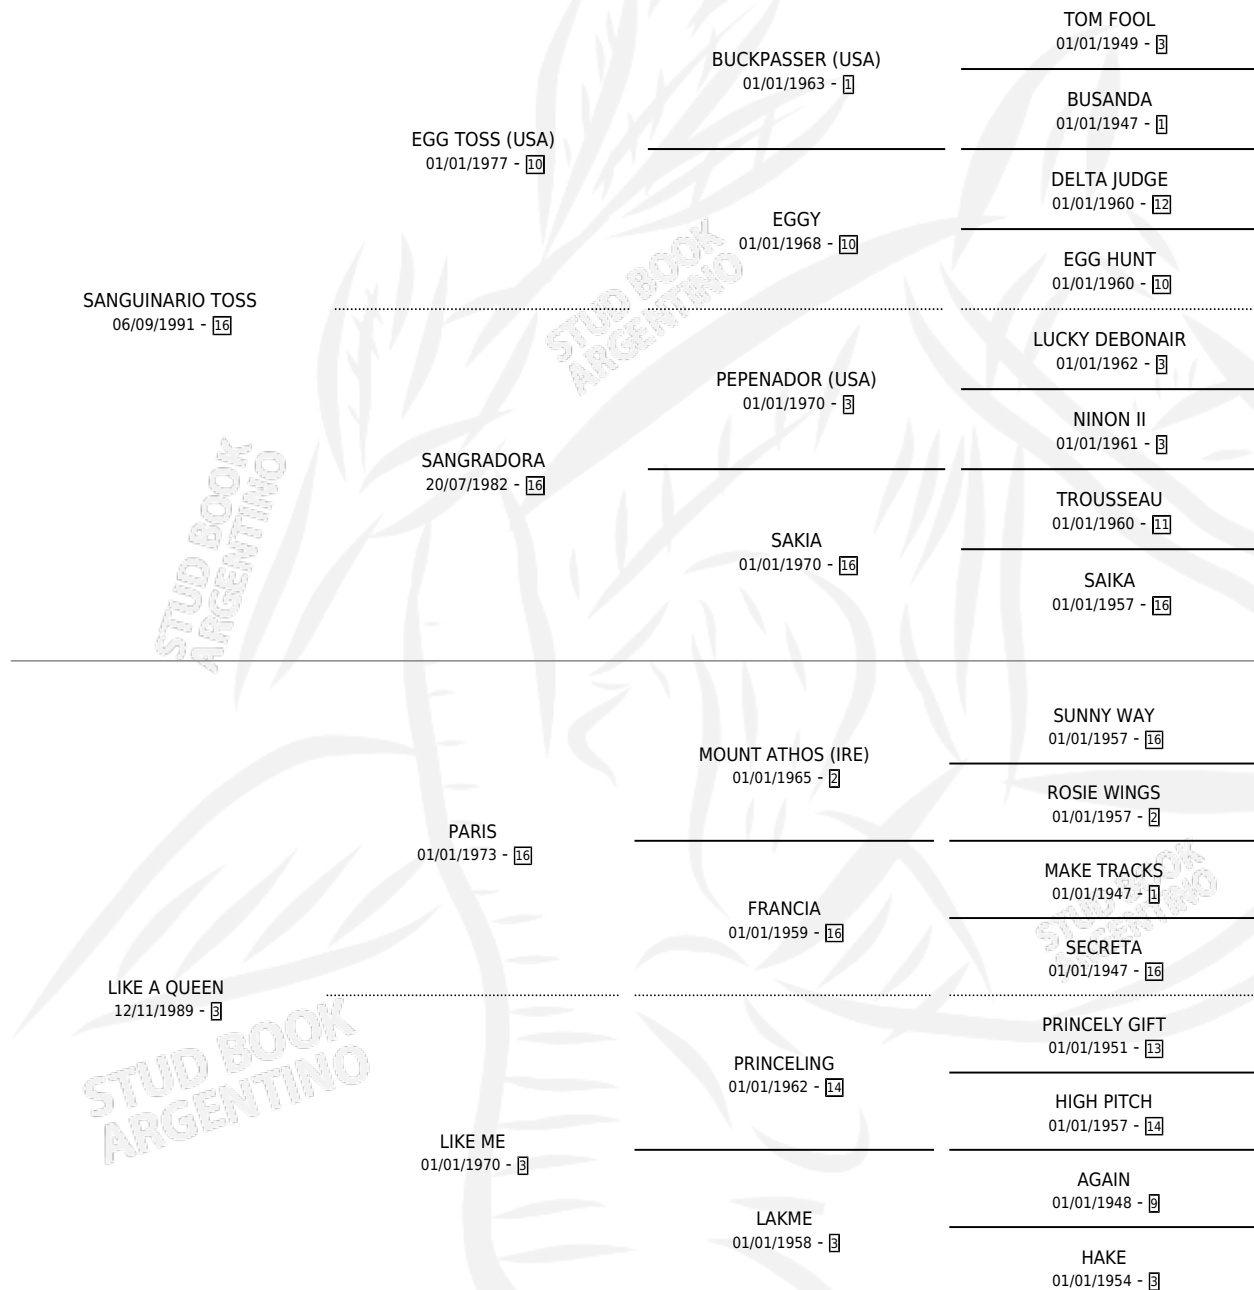

REINA SANGRIENTA

por SANGUINARIO TOSS y LIKE A QUEEN por PARIS

Argentina · Hembra · Zaino · SP · 14/10/1998
Familia 3-i · Volumen 36

ESTADO

| | |
|------------------------------|---|
| TIPIFICACIÓN SANGUÍNEA | X |
| TIPIFICACIÓN POR ADN | X |
| PASAPORTE | X |
| IDENTIFICACIÓN POR MICROCHIP | X |
| REPRODUCTOR | X |

Lugar de nacimiento: Vadarkblar

Criador: Vadarkblar

PEDIGREE

REINA SANGRIENTA

Datos oficiales del Stud Book Argentino

Documento generado el 10/05/2026

studbook.org.ar