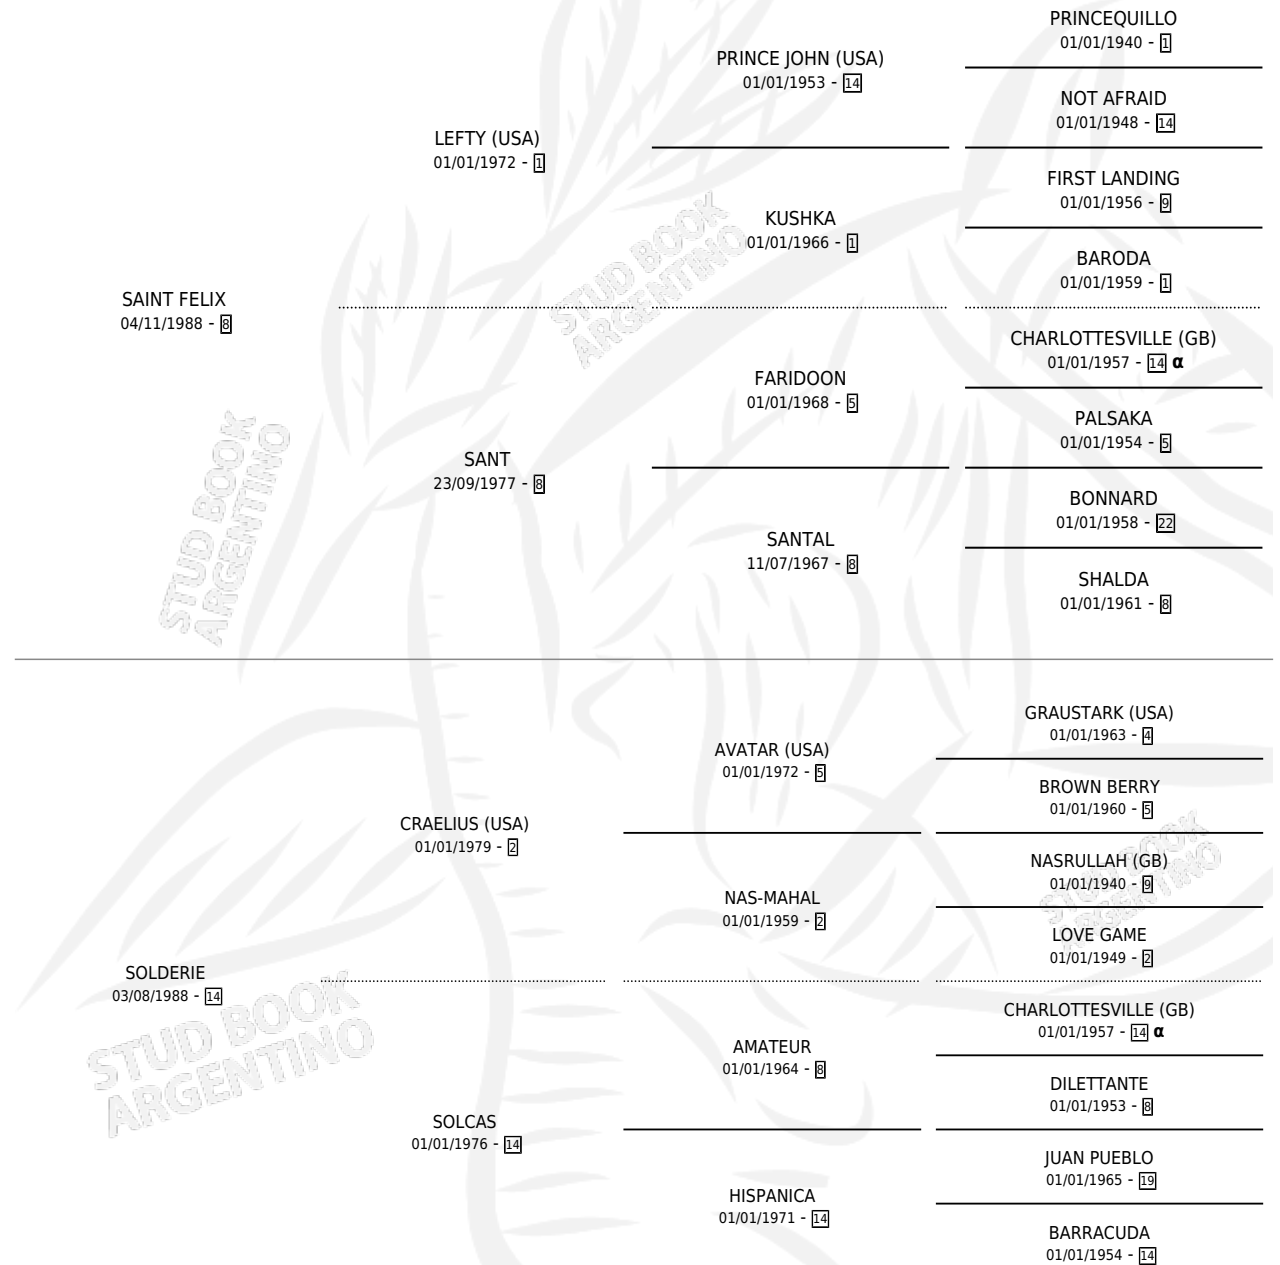

SOLDADOR

por SAINT FELIX y SOLDERIE por CRAELIUS (USA)

Argentina · Macho · Alazan · SP · 15/11/1998
Familia 14 · Volumen 36

ESTADO

TIPIFICACIÓN SANGUÍNEA	✓
TIPIFICACIÓN POR ADN	X
PASAPORTE	X
IDENTIFICACIÓN POR MICROCHIP	X
REPRODUCTOR	X

Lugar de nacimiento: Fupimigo

Criador: Fupimigo

PEDIGREE

INBREEDING : α

CAMPAÑA

Solo carreras oficiales de Argentina

POR EDAD

EDAD	CC	1°	2°	3°	4°	5°	NP	CLC	CLG	CLCG1	CLGG1	IMPORTE	GANANCIA / CC
3 AÑOS	8	0	0	0	0	0	8	0	0	0	0	\$0	\$0
4 AÑOS	8	0	0	0	1	1	6	0	0	0	0	\$340	\$43
TOTALES	16	0	0	0	1	1	14	0	0	0	0	\$340	\$21
%		0.0%	0.0%	0.0%	6.3%	6.3%	87.5%	0.0%	0.0%	0.0%	0.0%		