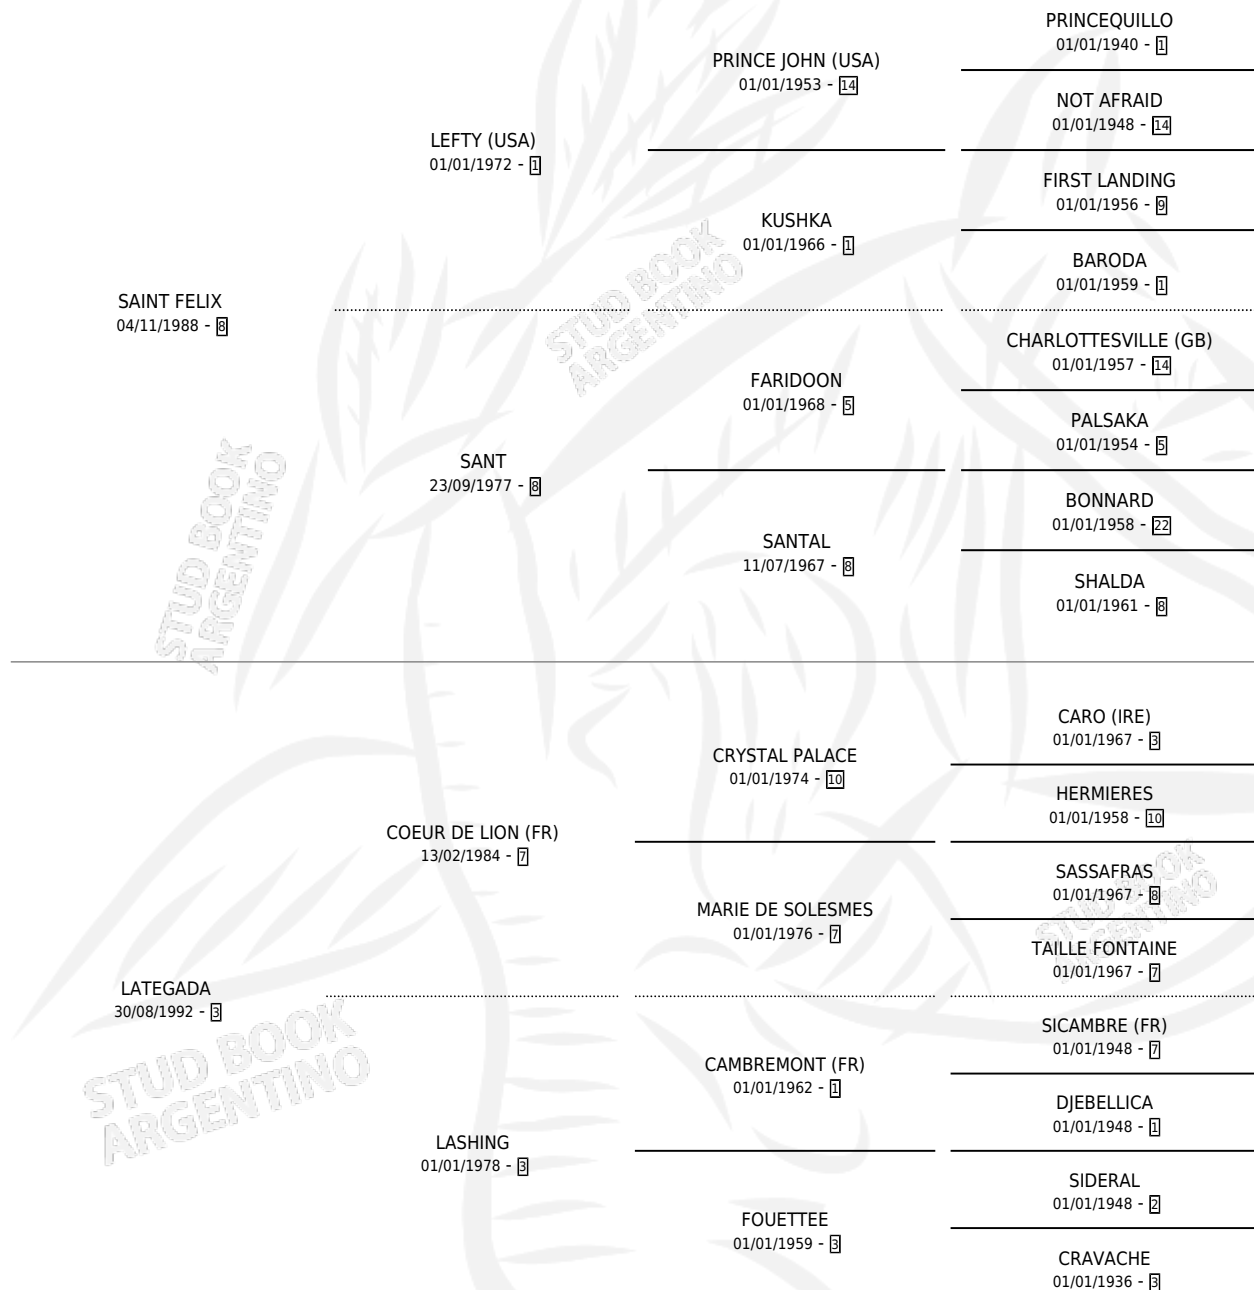

LA TOBA

por SAINT FELIX y LATEGADA por COEUR DE LION (FR)

Argentina · Hembra · Zaino Negro · SP · 25/10/1998
Familia 3-n · Volumen 36

ESTADO

TIPIFICACIÓN SANGUÍNEA	✓
TIPIFICACIÓN POR ADN	✓
PASAPORTE	X
IDENTIFICACIÓN POR MICROCHIP	X
REPRODUCTOR	✓

Lugar de nacimiento: Fupimigo

Criador: Fupimigo

~

HIJOS

	MACHOS	HEMBRAS
7 NACIERON	5	2
4 CORRIERON	3	1
2 GANARON	1	1
0 GANADORES CL	0 GANADORES GR	0 GANADORES G1

PEDIGREE