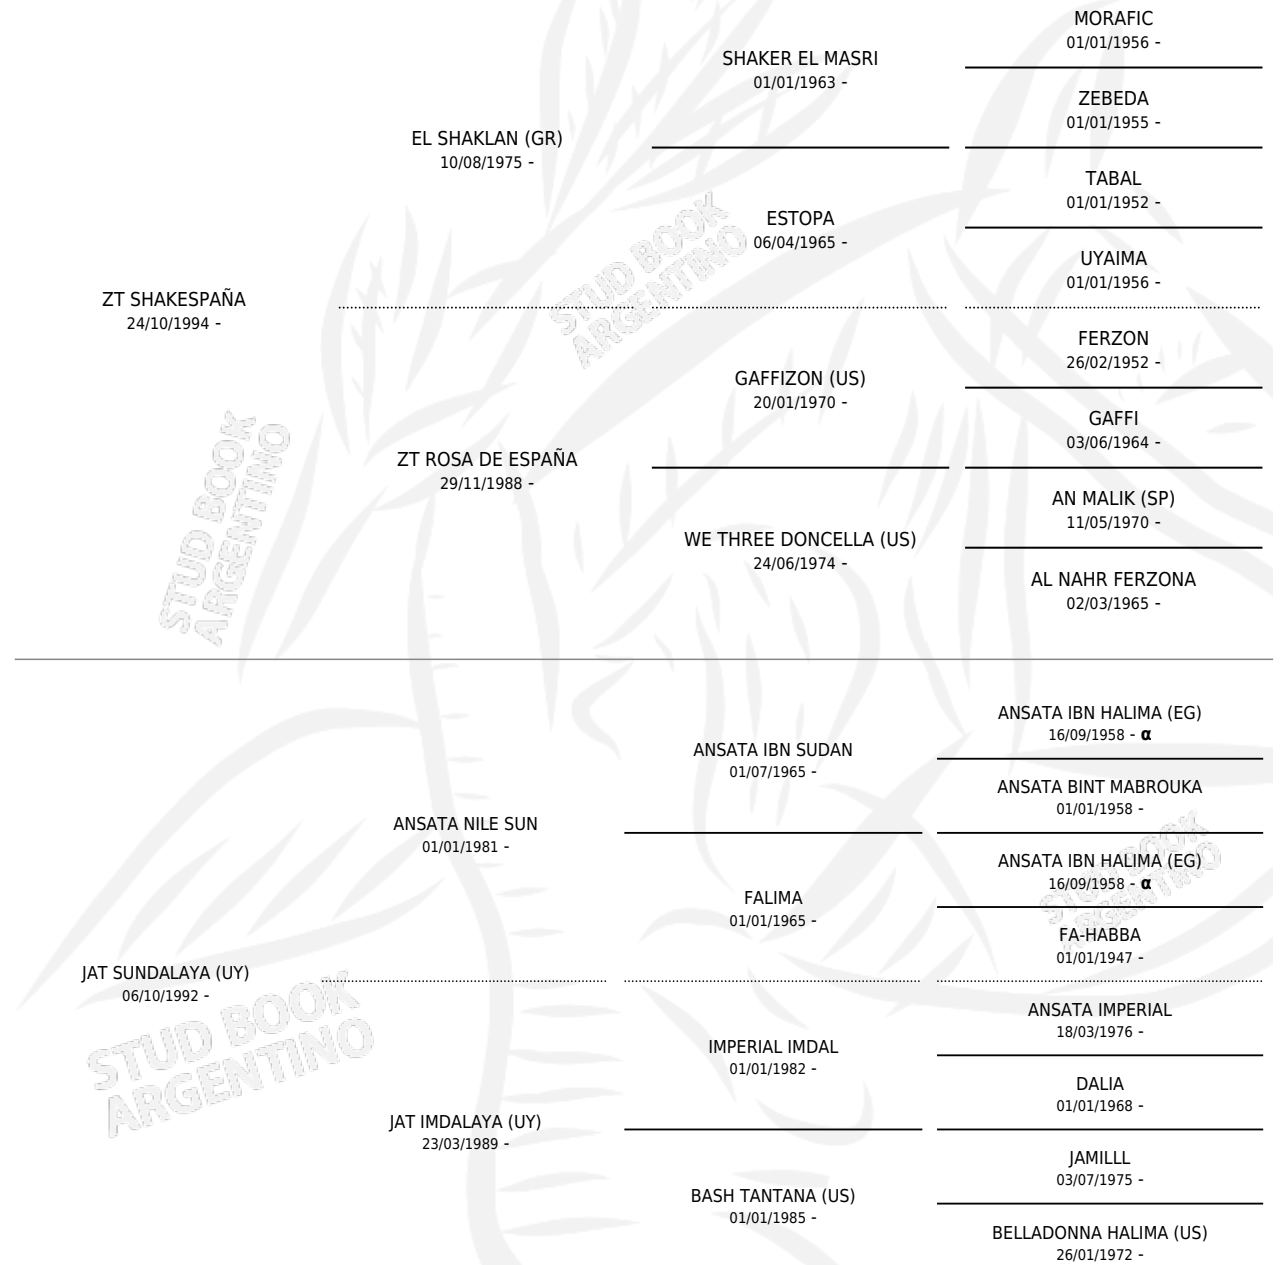

FL SHAKESUN

por ZT SHAKESPAÑA y JAT SUNDALAYA (UY) por ANSATA NILE SUN

Argentina · Macho · Tordillo · AP · 21/10/1998
Familia · Volumen 36

ESTADO

TIPIFICACIÓN SANGUÍNEA	✓
TIPIFICACIÓN POR ADN	✓
PASAPORTE	X
IDENTIFICACIÓN POR MICROCHIP	X
REPRODUCTOR	✓

Lugar de nacimiento: Chitata
Criador: Sin dato

~

HIJOS

	MACHOS	HEMBRAS
1 NACIERON	1	0
SIN ACTUACIONES		

PEDIGREE

INBREEDING : α

EXPORTACIÓN / IMPORTACIÓN

FECHA	MOVIMIENTO	PAÍS
08/10/2008	EXPORTADO	URUGUAY