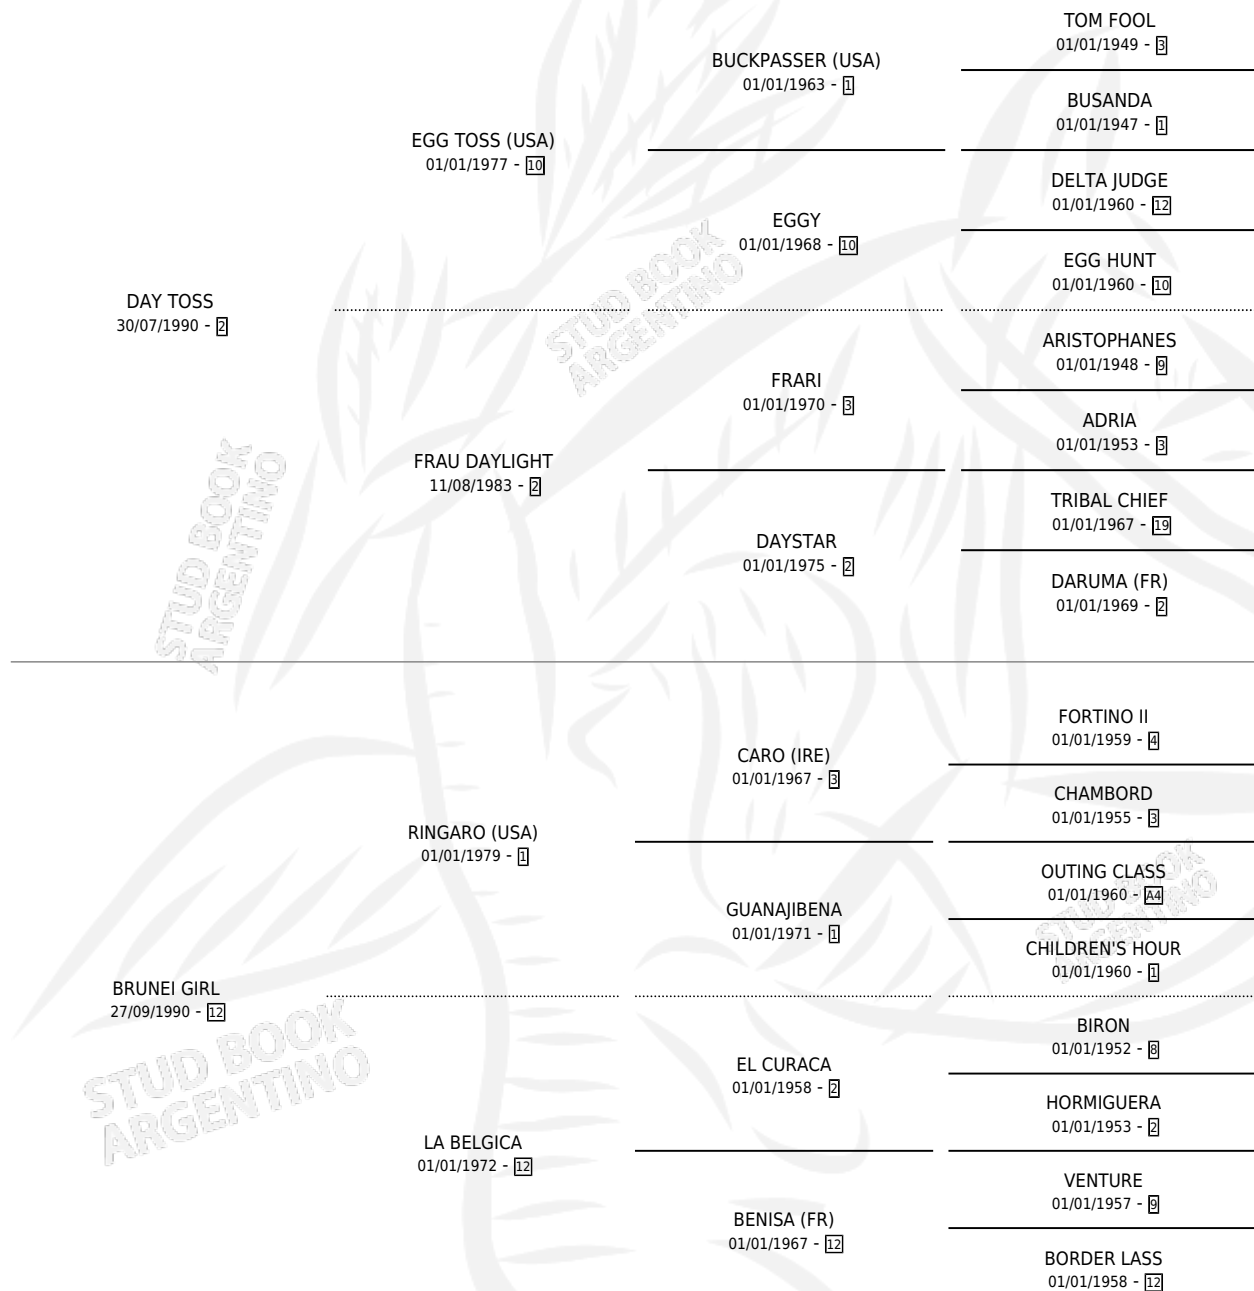

EL MACHAZO

por DAY TOSS y BRUNEI GIRL por RINGARO (USA)

Argentina · Macho · Zaino · SP · 23/10/1998
Familia 12-e · Volumen 36

ESTADO

TIPIFICACIÓN SANGUÍNEA	✓
TIPIFICACIÓN POR ADN	X
PASAPORTE	X
IDENTIFICACIÓN POR MICROCHIP	X
REPRODUCTOR	X

Lugar de nacimiento: El Trompo

Criador: Sin dato

PEDIGREE