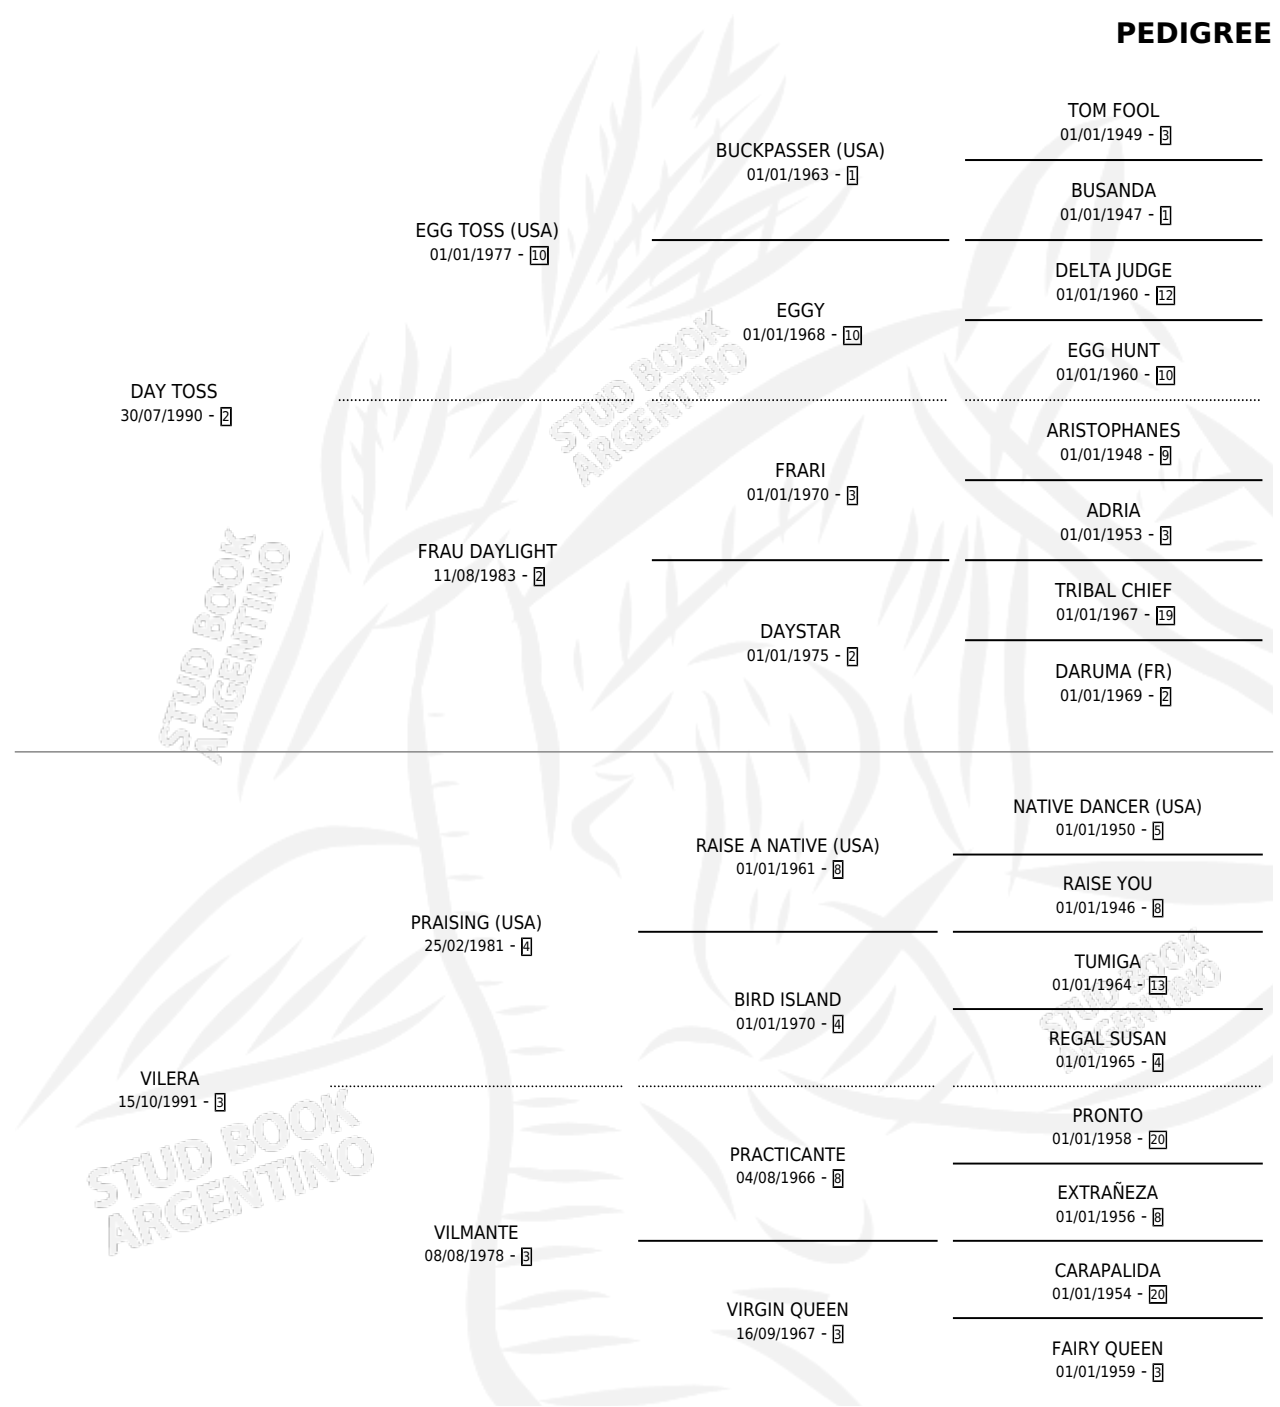

EL ORILLERO

por DAY TOSS y VILERA por PRAISING (USA)

Argentina · Macho · Alazan · SP · 21/09/1998
Familia 3-j · Volumen 36

ESTADO

TIPIFICACIÓN SANGUÍNEA	✓
TIPIFICACIÓN POR ADN	X
PASAPORTE	X
IDENTIFICACIÓN POR MICROCHIP	X
REPRODUCTOR	X

Lugar de nacimiento: El Trompo

Criador: Sin dato

PEDIGREE

EL ORILLERO

Datos oficiales del Stud Book Argentino

Documento generado el 07/05/2026

studbook.org.ar