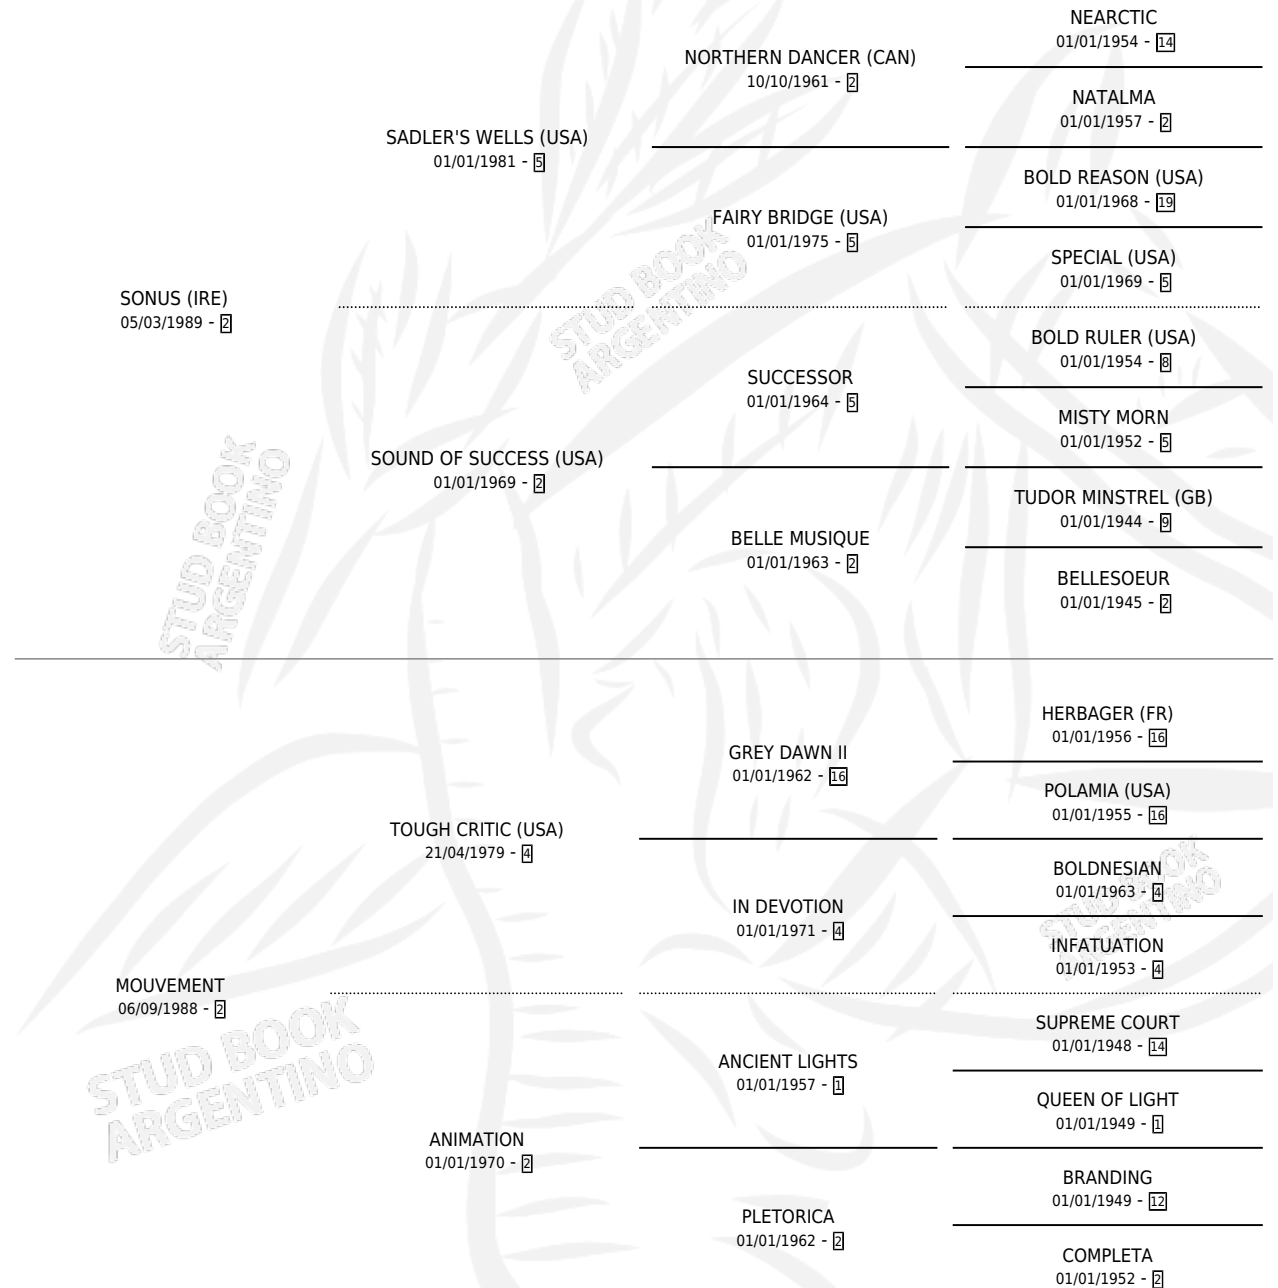

Lugar de nacimiento: San Ignacio De Loyola

Criador: Annovelli Juan Jose y Minuto Norberto Enrique

~

HIJOS

	MACHOS	HEMBRAS
6 NACIERON	3	3
SIN ACTUACIONES		

PEDIGREE

CAMPAÑA

Solo carreras oficiales de Argentina