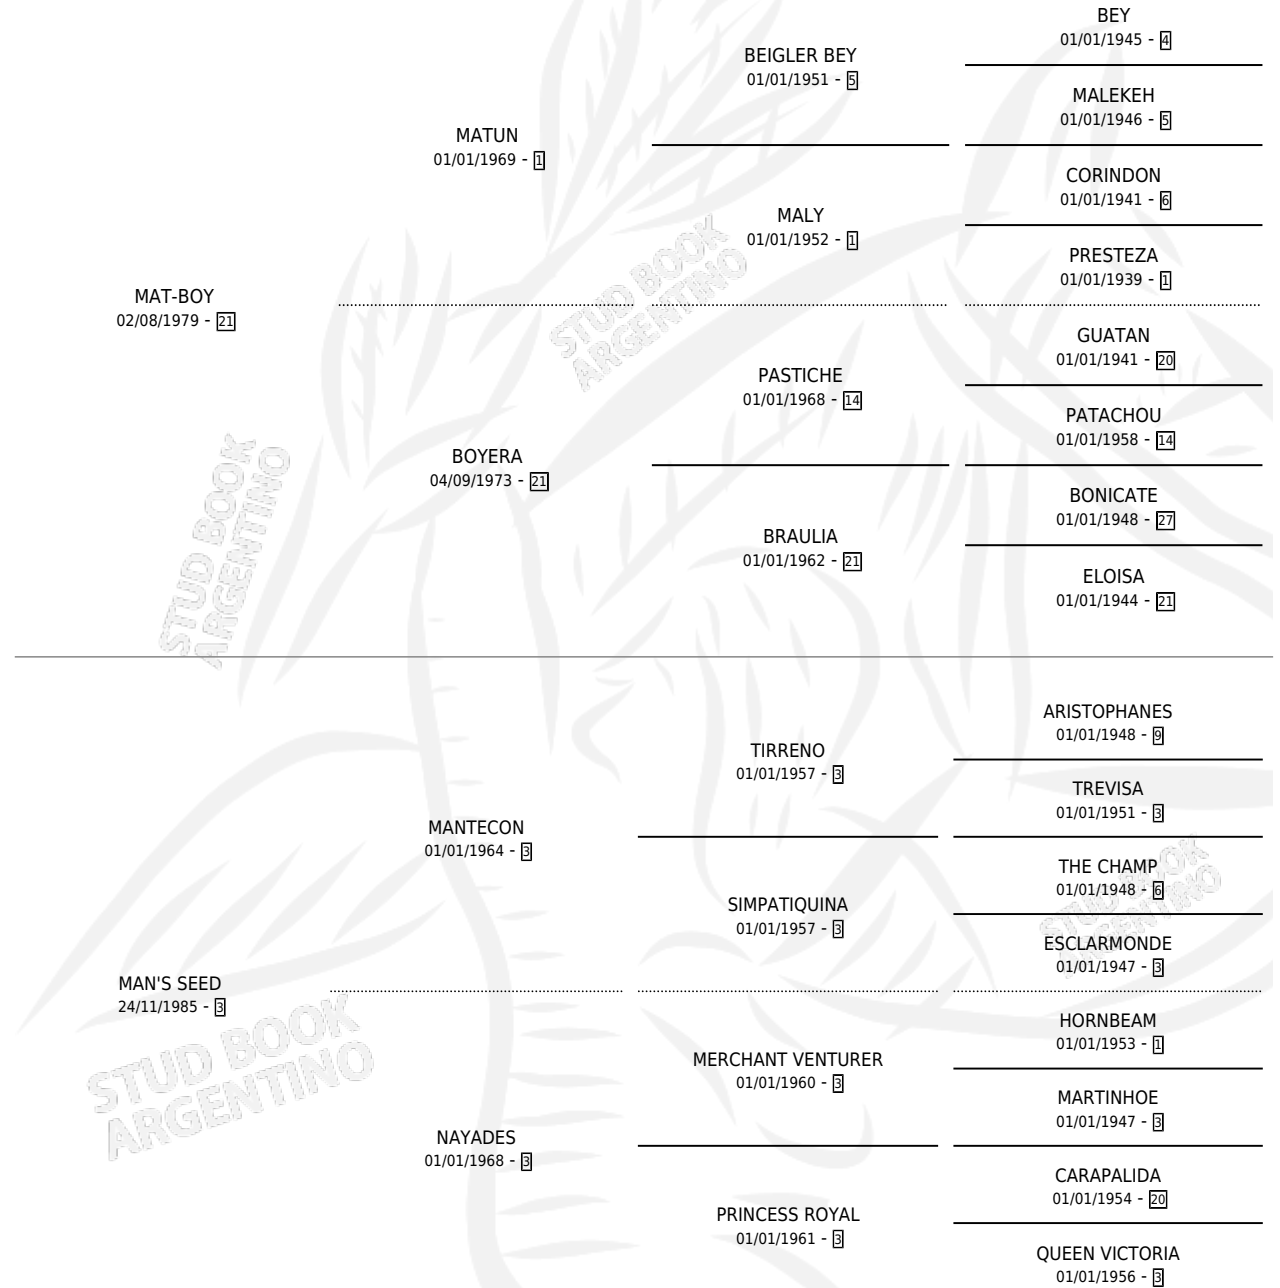

SEED GIRL

por MAT-BOY y MAN'S SEED por MANTECON

Argentina · Hembra · Alazan · SP · 12/10/1998
Familia 3-j · Volumen 36

ESTADO

TIPIFICACIÓN SANGUÍNEA	✓
TIPIFICACIÓN POR ADN	X
PASAPORTE	X
IDENTIFICACIÓN POR MICROCHIP	X
REPRODUCTOR	X

Lugar de nacimiento: Dilu

Criador: Sin dato

PEDIGREE

CAMPAÑA

Solo carreras oficiales de Argentina

POR EDAD

EDAD	CC	1°	2°	3°	4°	5°	NP	CLC	CLG	CLCG1	CLGG1	IMPORTE	GANANCIA / CC
3 AÑOS	2	0	0	0	0	0	2	0	0	0	0	\$0	\$0
4 AÑOS	7	0	1	0	2	2	2	0	0	0	0	\$1,413	\$202
TOTALES	9	0	1	0	2	2	4	0	0	0	0	\$1,413	\$157
%		0.0%	11.1%	0.0%	22.2%	22.2%	44.4%	0.0%	0.0%	0.0%	0.0%		