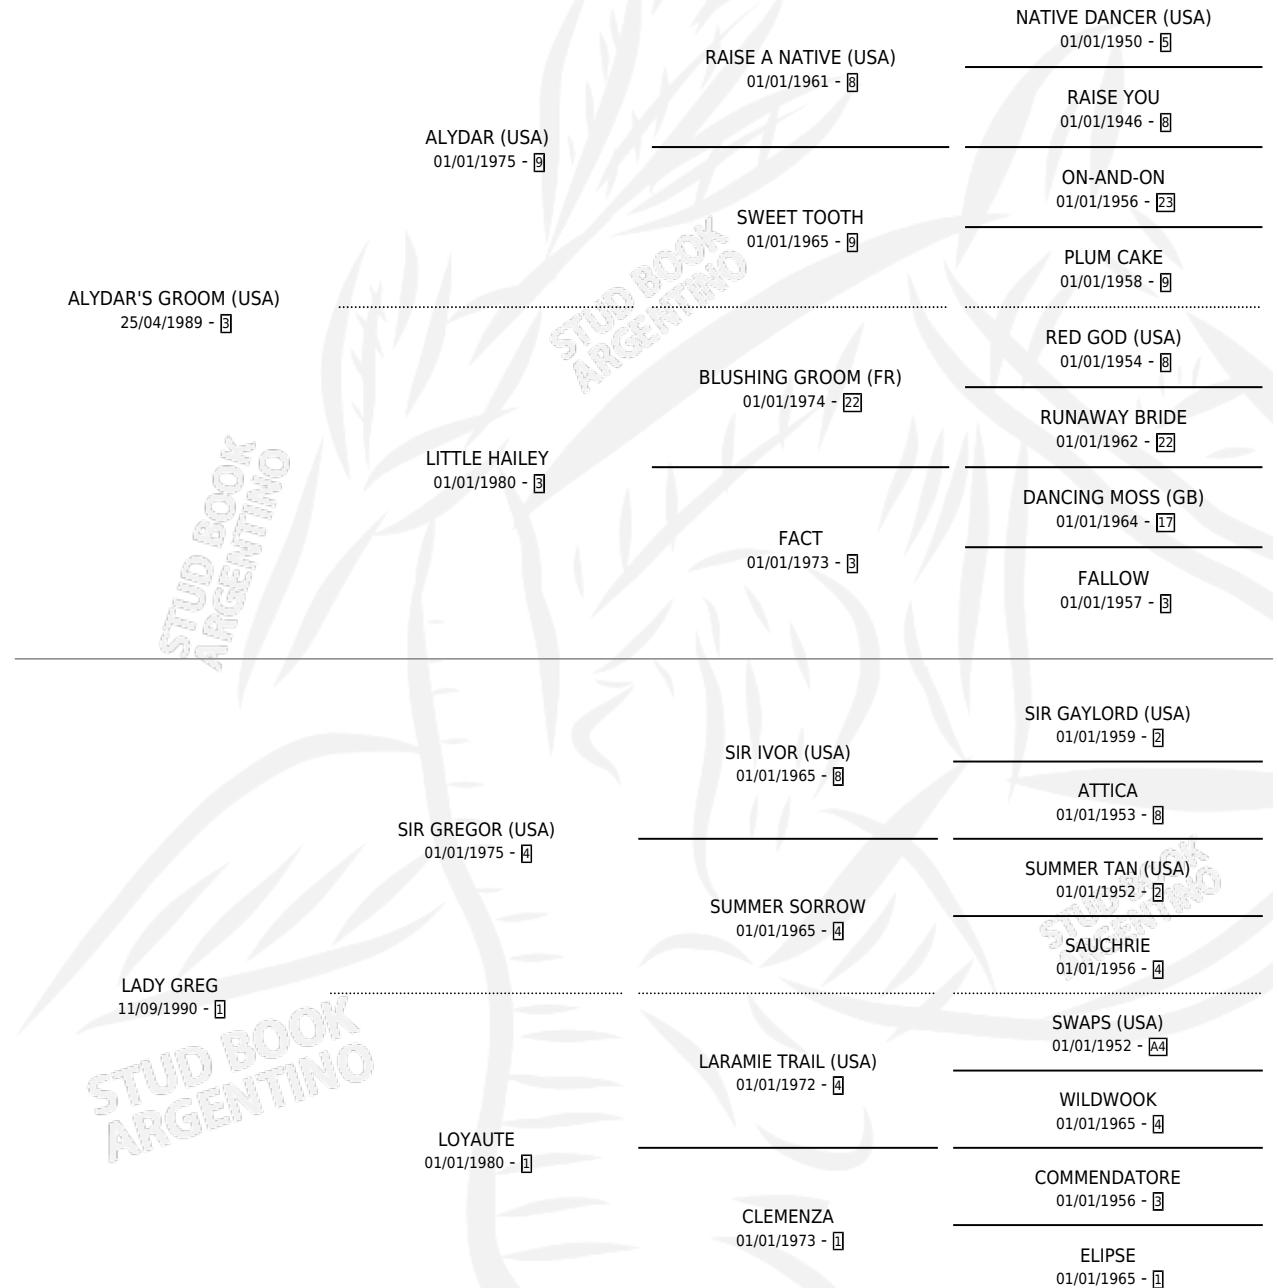

BODENSEE

por **ALYDAR'S GROOM (USA)** y **LADY GREG** por **SIR GREGOR (USA)**

Argentina · Macho · Zaino · SP · 16/10/1998
Familia 1-j · Volumen 36

ESTADO

TIPIFICACIÓN SANGUÍNEA	✓
TIPIFICACIÓN POR ADN	X
PASAPORTE	X
IDENTIFICACIÓN POR MICROCHIP	X
REPRODUCTOR	X

Lugar de nacimiento: Los Olivos
Criador: Sin dato

PEDIGREE

CAMPAÑA

Solo carreras oficiales de Argentina

POR EDAD

EDAD	CC	1°	2°	3°	4°	5°	NP	CLC	CLG	CLCG1	CLGG1	IMPORTE	GANANCIA / CC
3 AÑOS	1	0	0	0	0	0	1	0	0	0	0	\$0	\$0
TOTALES	1	0	0	0	0	0	1	0	0	0	0	\$0	\$0
%		0.0%	0.0%	0.0%	0.0%	0.0%	100%	0.0%	0.0%	0.0%	0.0%		