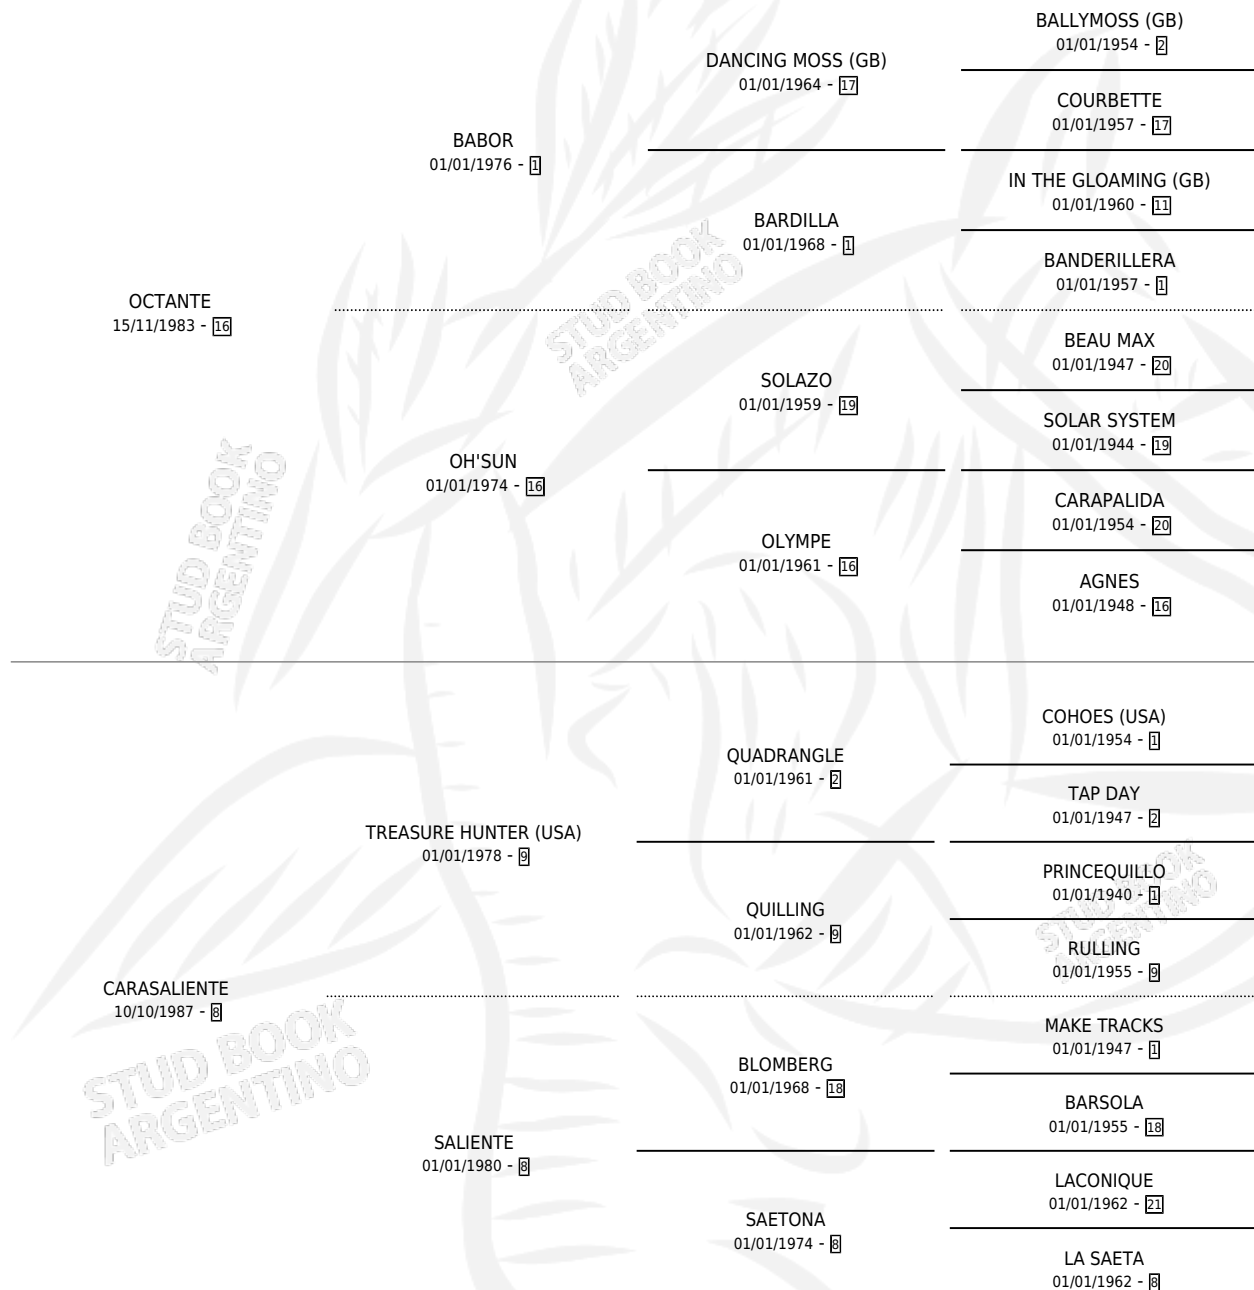

EL ENDER

por OCTANTE y CARASALIENTE por TREASURE HUNTER (USA)

Argentina · Macho · Alazan · SP · 21/10/1998
Familia 8-g · Volumen 36

ESTADO

TIPIFICACIÓN SANGUÍNEA	✓
TIPIFICACIÓN POR ADN	X
PASAPORTE	X
IDENTIFICACIÓN POR MICROCHIP	X
REPRODUCTOR	X

Lugar de nacimiento: La Inesita
Criador: Pesciallo Hector Israel

PEDIGREE

CAMPAÑA

Solo carreras oficiales de Argentina

POR EDAD

EDAD	CC	1°	2°	3°	4°	5°	NP	CLC	CLG	CLCG1	CLGG1	IMPORTE	GANANCIA / CC
4 AÑOS	5	0	1	0	0	1	3	0	0	0	0	\$1,040	\$208
5 AÑOS	3	1	0	0	0	0	2	0	0	0	0	\$5,250	\$1,750
TOTALES	8	1	1	0	0	1	5	0	0	0	0	\$6,290	\$786
%		12.5%	12.5%	0.0%	0.0%	12.5%	62.5%	0.0%	0.0%	0.0%	0.0%		

Ganador en San Isidro - \$6,290, a los 5 años.

POR DISTANCIA

HIPODROMO	CC	1°	2°	3°	4°	5°	NP	CLC	CLG	CLCG1	CLGG1	IMPORTE
SAN ISIDRO	5	1	0	0	0	1	3	0	0	0	0	\$5,250
1200 MTS	4	0	0	0	0	1	3	0	0	0	0	\$0
1000 MTS	1	1	0	0	0	0	0	0	0	0	0	\$5,250
PALERMO	3	0	1	0	0	0	2	0	0	0	0	\$1,040
1200 MTS	1	0	0	0	0	0	1	0	0	0	0	\$0
1400 MTS	2	0	1	0	0	0	1	0	0	0	0	\$1,040