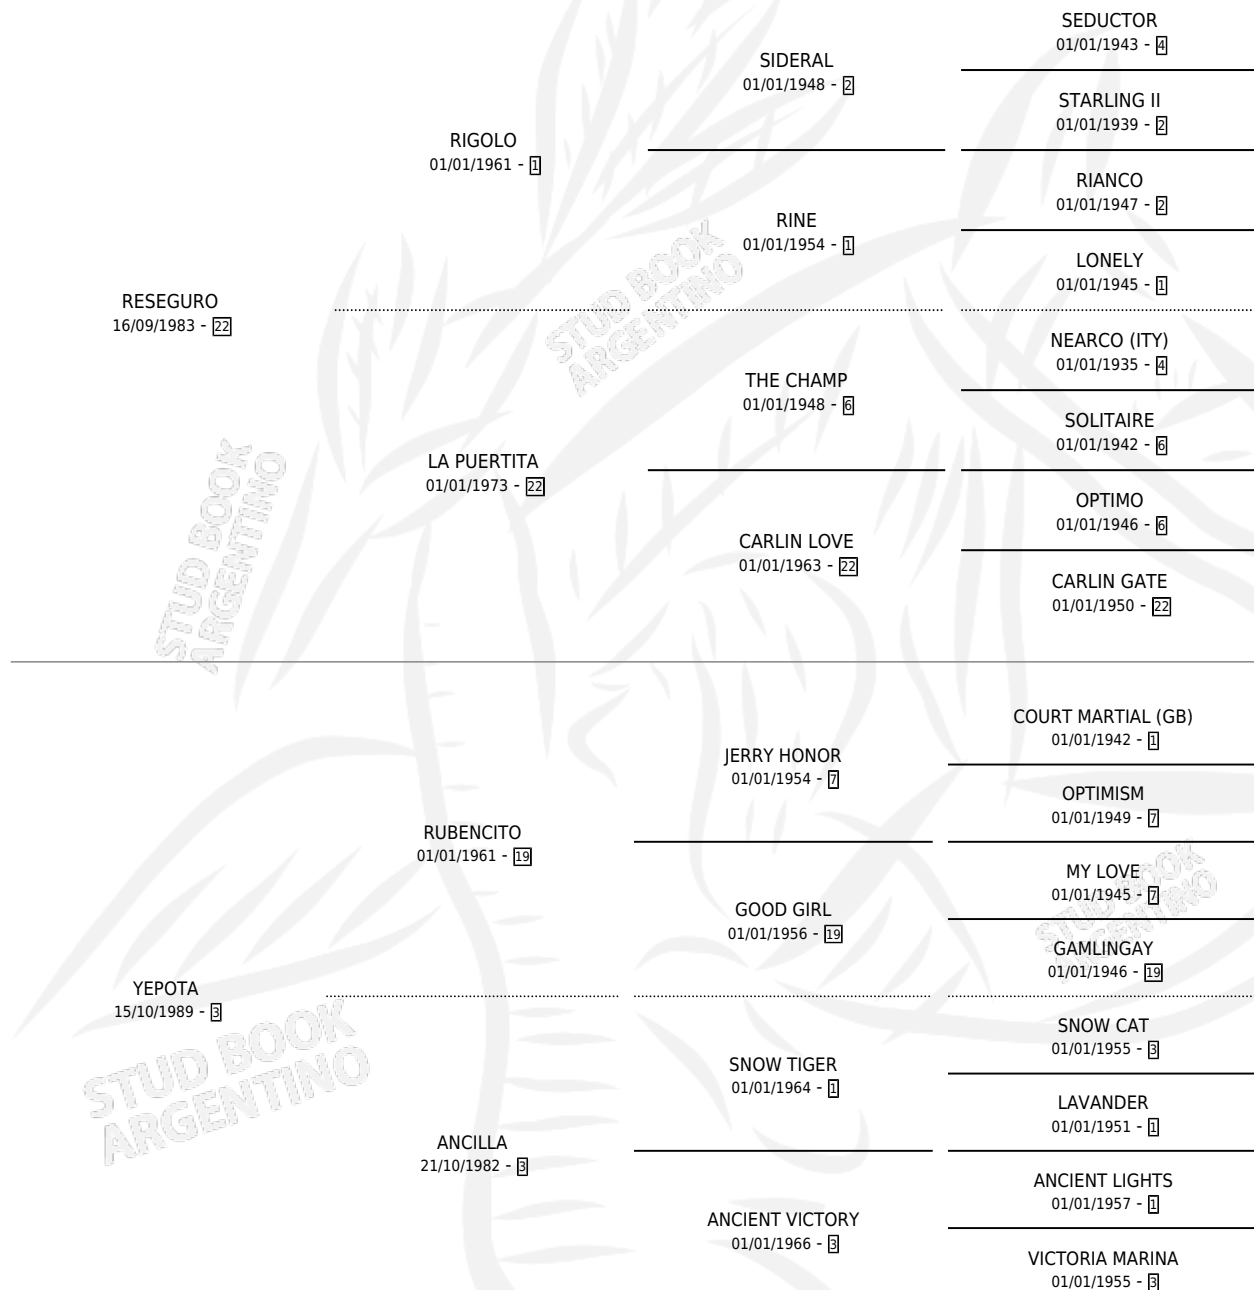

RARI

por RESEGURO y YEPOTA por RUBENCITO

Argentina · Macho · Zaino Doradillo · SP · 10/10/1998
Familia 3-j · Volumen 36

ESTADO

TIPIFICACIÓN SANGUÍNEA	X
TIPIFICACIÓN POR ADN	X
PASAPORTE	X
IDENTIFICACIÓN POR MICROCHIP	X
REPRODUCTOR	X

Lugar de nacimiento: La Colorada

Criador: La Colorada

PEDIGREE

RARI

Datos oficiales del Stud Book Argentino

Documento generado el 11/05/2026

studbook.org.ar