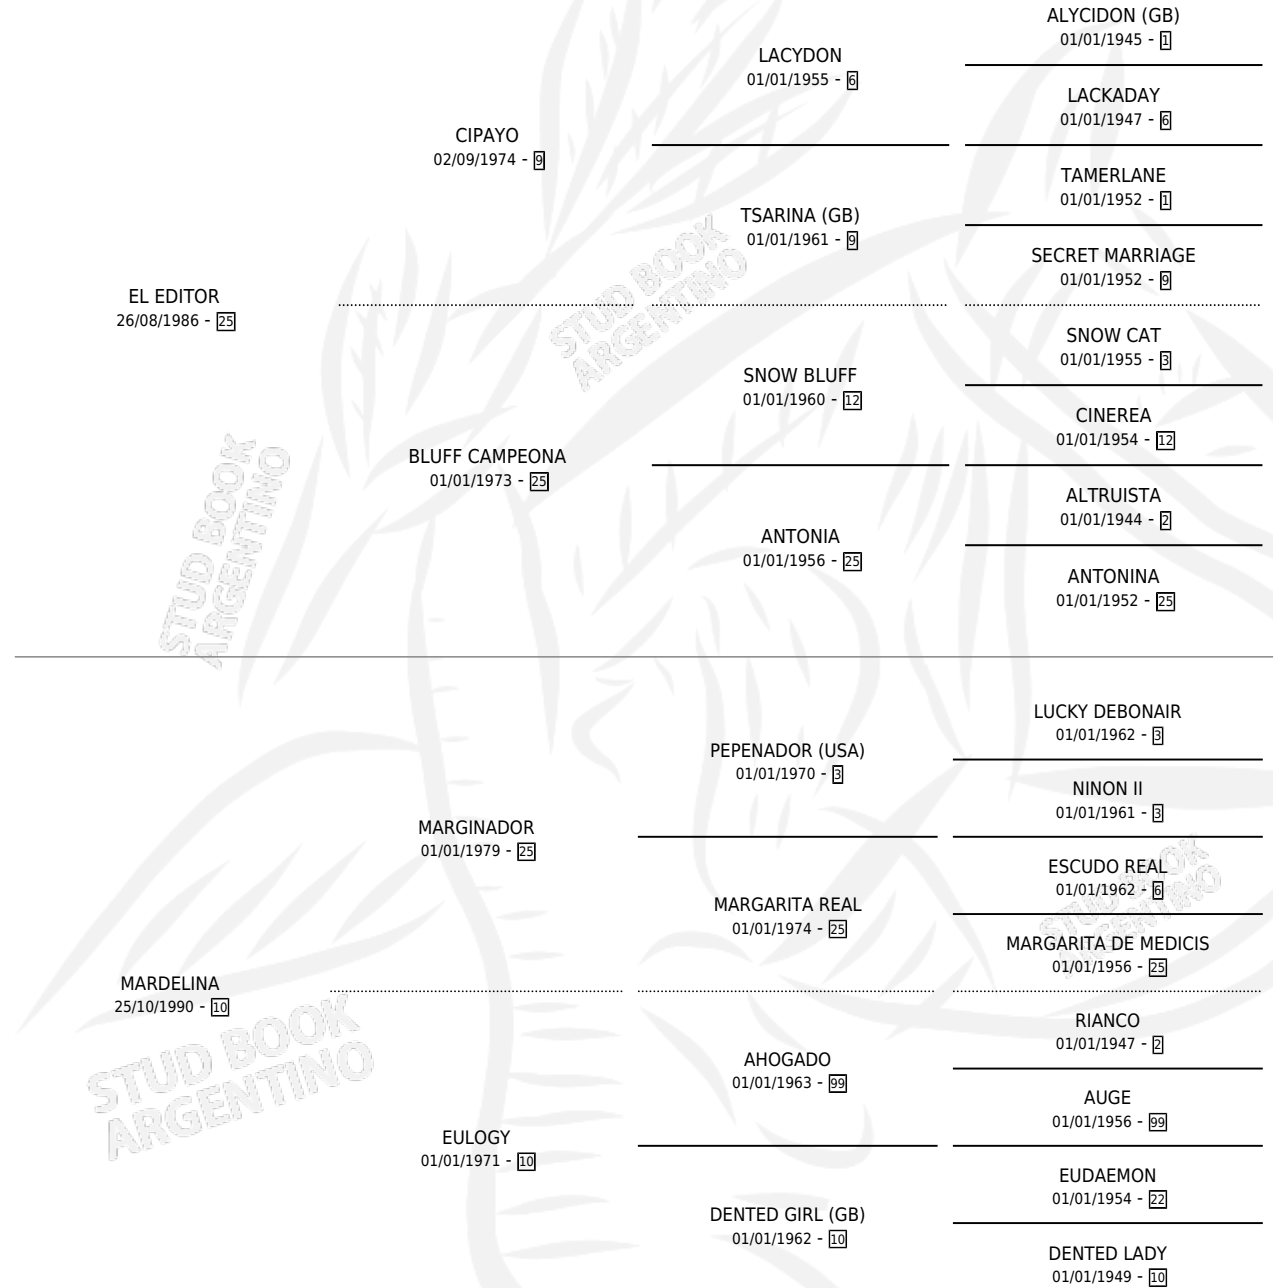

MARDELINO

por **EL EDITOR** y **MARDELINA** por **MARGINADOR**

Argentina · Macho · Alazan · SP · 26/10/1998
Familia 10-d · Volumen 36

ESTADO

TIPIFICACIÓN SANGUÍNEA	X
TIPIFICACIÓN POR ADN	X
PASAPORTE	X
IDENTIFICACIÓN POR MICROCHIP	X
REPRODUCTOR	X

Lugar de nacimiento: San Marcelo

Criador: Sin dato

PEDIGREE

MARDELINO

Datos oficiales del Stud Book Argentino

Documento generado el 06/05/2026

studbook.org.ar