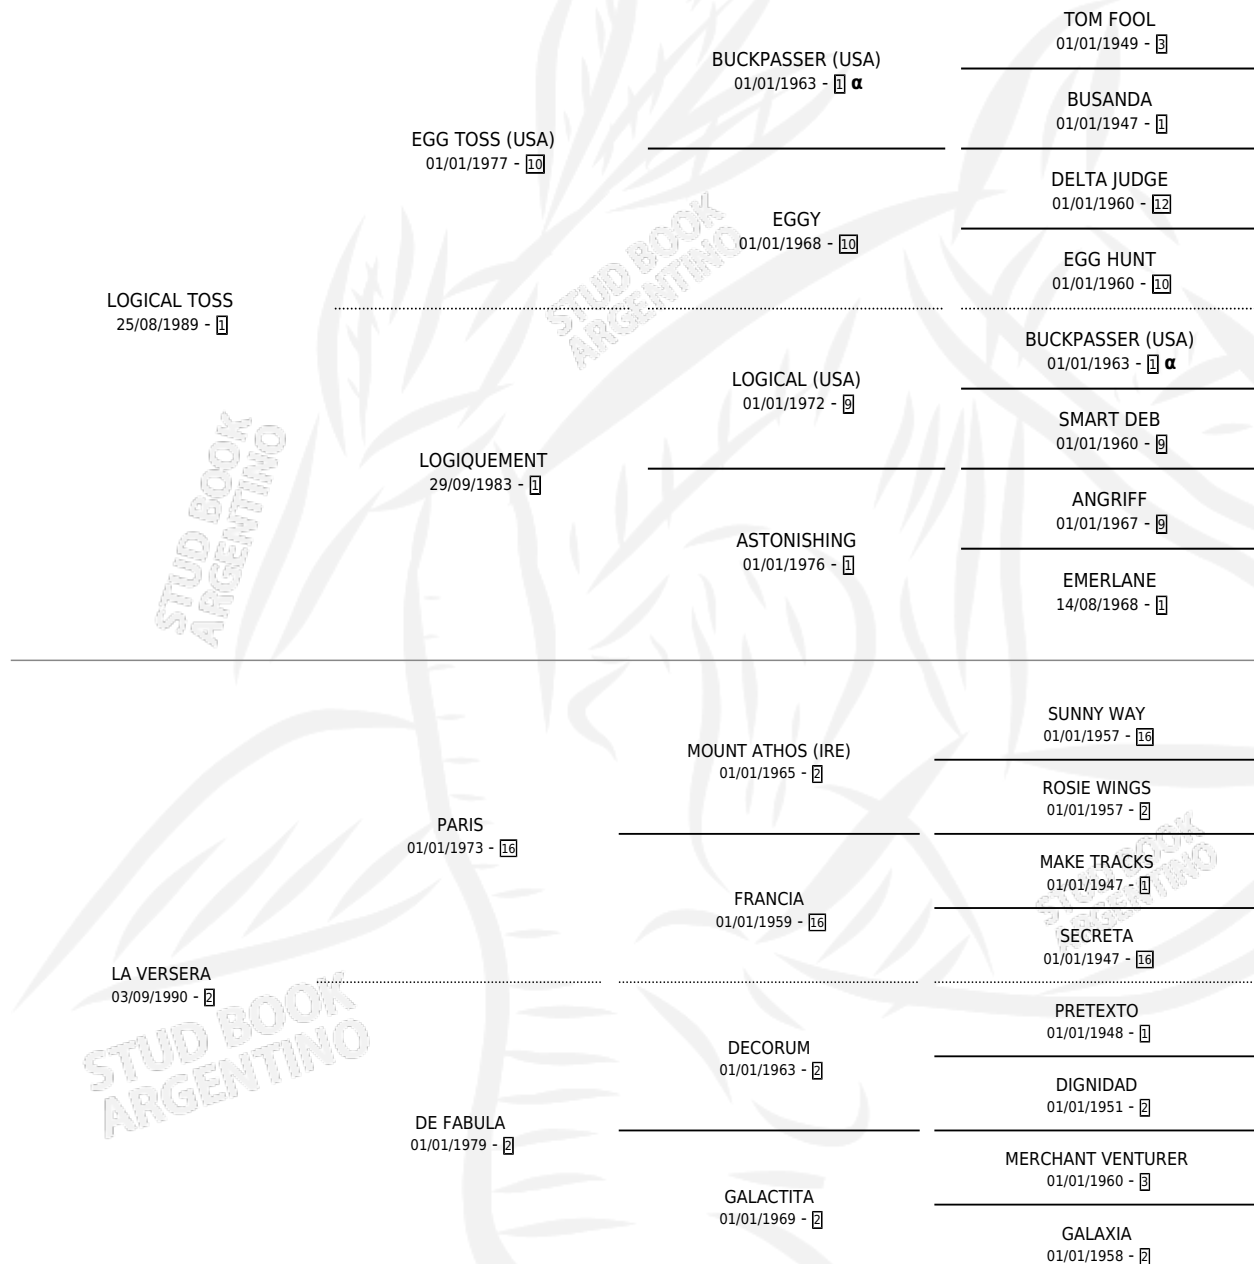

FABULOUS TOSS

por LOGICAL TOSS y LA VERSERA por PARIS

Argentina · Macho · Zaino Doradillo · SP · 04/11/1998
Familia 2-n · Volumen 36

ESTADO

TIPIFICACIÓN SANGUÍNEA	✓
TIPIFICACIÓN POR ADN	X
PASAPORTE	X
IDENTIFICACIÓN POR MICROCHIP	X
REPRODUCTOR	X

Lugar de nacimiento: Harvey
Criador: James Lorena

PEDIGREE

INBREEDING : α

FABULOUS TOSS

Datos oficiales del Stud Book Argentino

Documento generado el 05/05/2026

studbook.org.ar