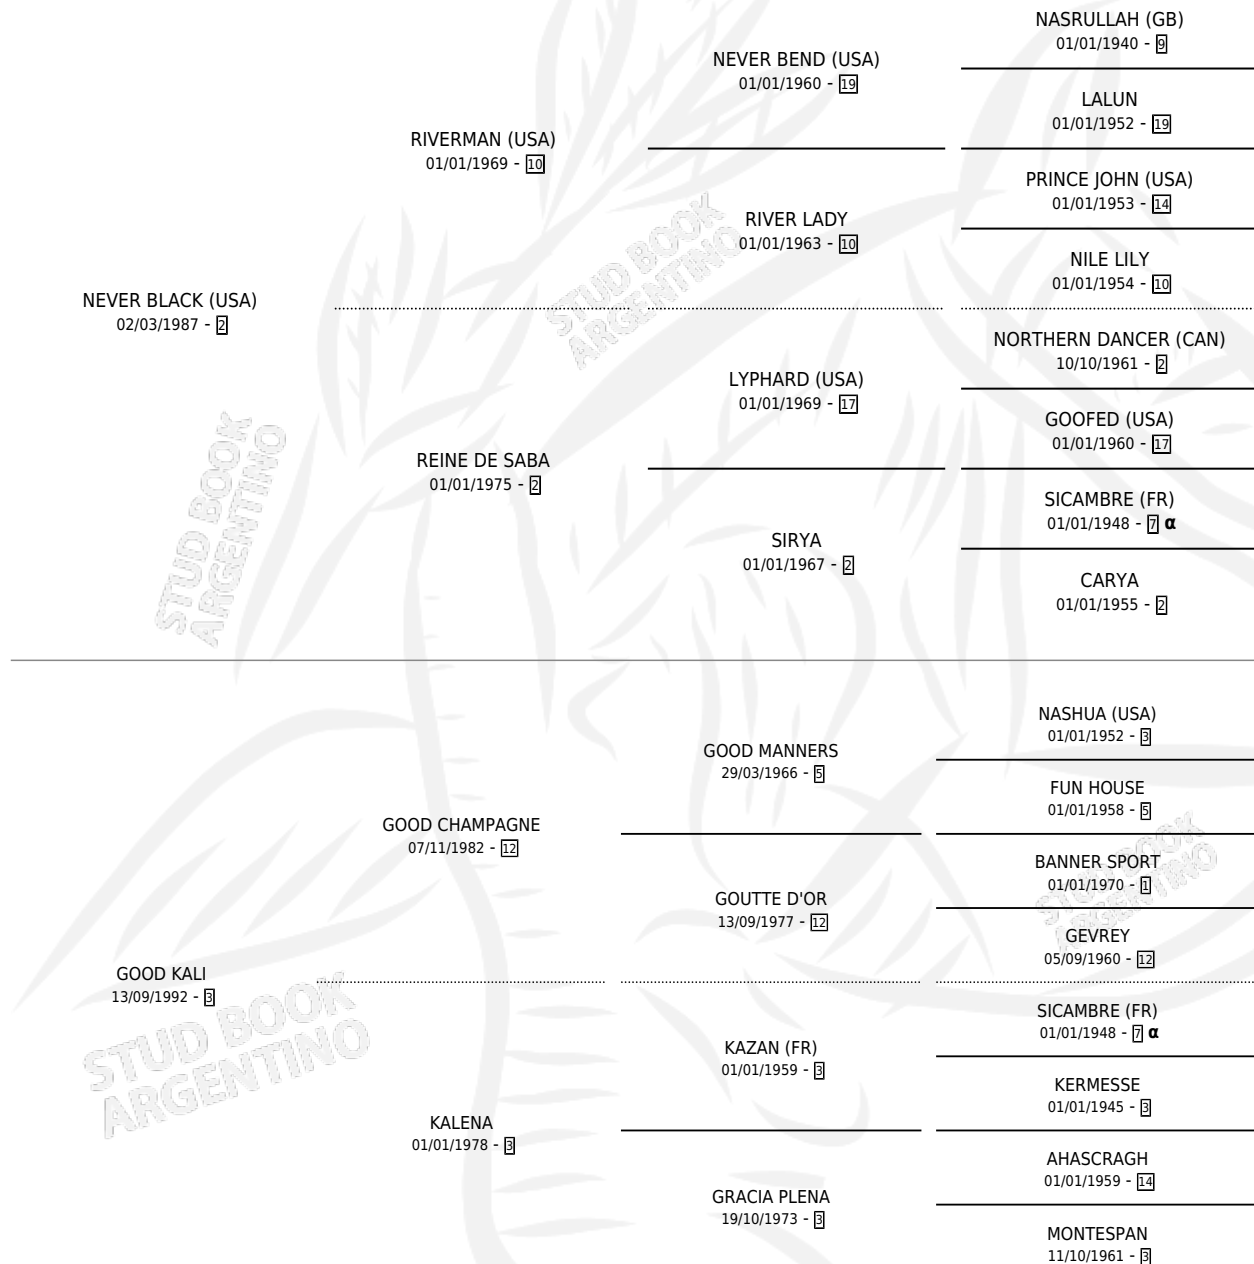

NEVER NEVER

por **NEVER BLACK (USA)** y **GOOD KALI** por **GOOD CHAMPAGNE**

Argentina · Macho · Zaino · SP · 31/10/1998
Familia 3-b · Volumen 36

ESTADO

TIPIFICACIÓN SANGUÍNEA	X
TIPIFICACIÓN POR ADN	X
PASAPORTE	X
IDENTIFICACIÓN POR MICROCHIP	X
REPRODUCTOR	X

Lugar de nacimiento: Harvey
Criador: Sin dato

PEDIGREE

INBREEDING : α

NEVER NEVER

Datos oficiales del Stud Book Argentino

Documento generado el 04/05/2026

studbook.org.ar