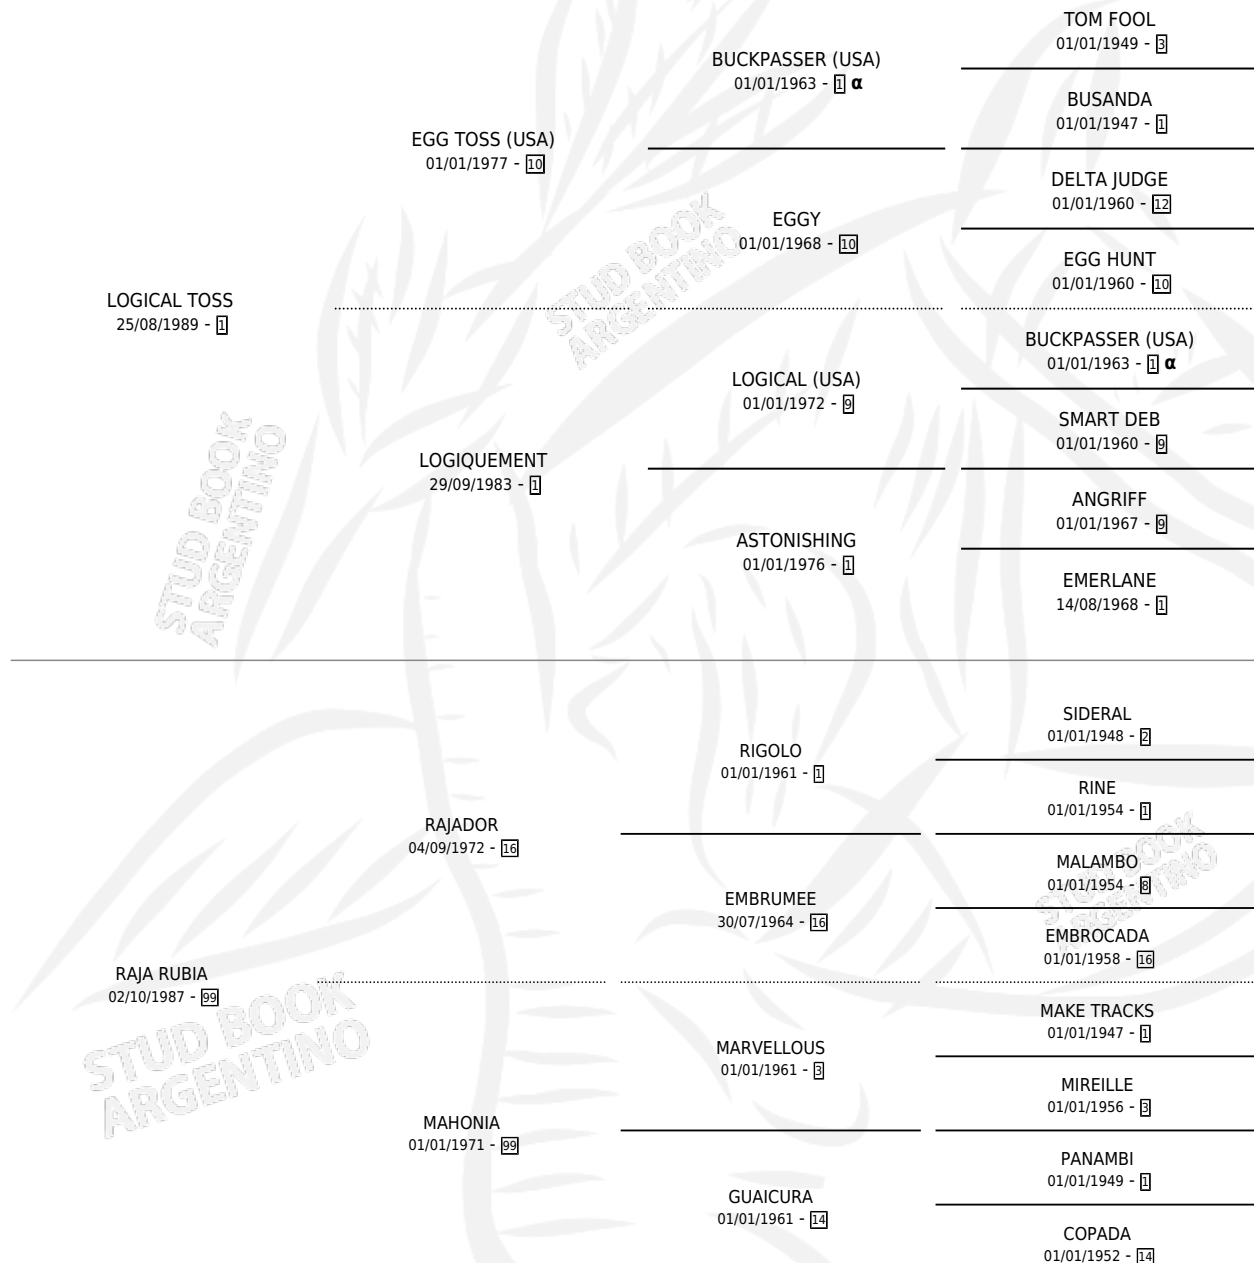

Lugar de nacimiento: Harvey
Criador: James Lorena

~

HIJOS

	MACHOS	HEMBRAS
1 NACIERON	1	0
1 CORRIERON	1	0

SIN ACTUACIONES

PEDIGREE

INBREEDING : α

CAMPAÑA

Solo carreras oficiales de Argentina

POR EDAD

EDAD	CC	1°	2°	3°	4°	5°	NP	CLC	CLG	CLCG1	CLGG1	IMPORTE	GANANCIA / CC
5 AÑOS	1	0	0	0	0	0	1	0	0	0	0	\$0	\$0
6 AÑOS	4	1	2	0	1	0	0	0	0	0	0	\$9,270	\$2,318
7 AÑOS	6	0	0	0	0	2	4	0	0	0	0	\$1,100	\$183
TOTALES	11	1	2	0	1	2	5	0	0	0	0	\$10,370	\$943
%		9.1%	18.2%	0.0%	9.1%	18.2%	45.5%	0.0%	0.0%	0.0%	0.0%		