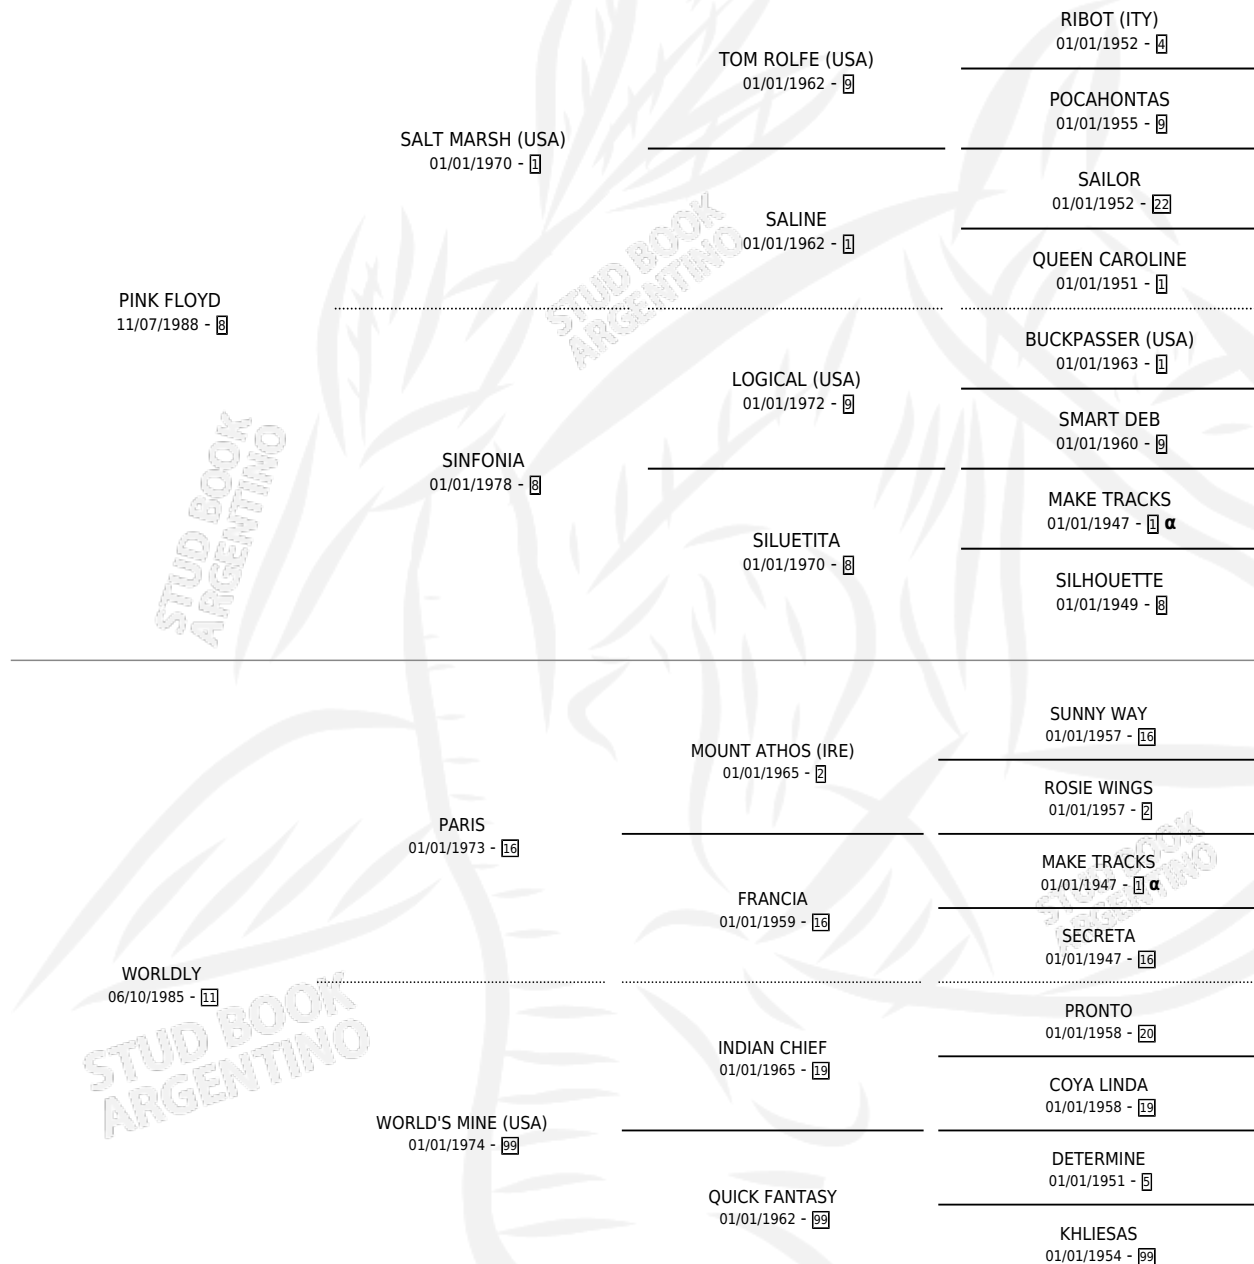

TOSS THE WORLD

por PINK FLOYD y WORLDLY por PARIS

Argentina · Hembra · Zaino · SP · 19/10/1998
Familia 11 · Volumen 36

ESTADO

TIPIFICACIÓN SANGUÍNEA	X
TIPIFICACIÓN POR ADN	X
PASAPORTE	X
IDENTIFICACIÓN POR MICROCHIP	X
REPRODUCTOR	X

Lugar de nacimiento: Harvey
Criador: James Lorena

PEDIGREE

INBREEDING : α

TOSS THE WORLD

Datos oficiales del Stud Book Argentino

Documento generado el 11/06/2026

studbook.org.ar