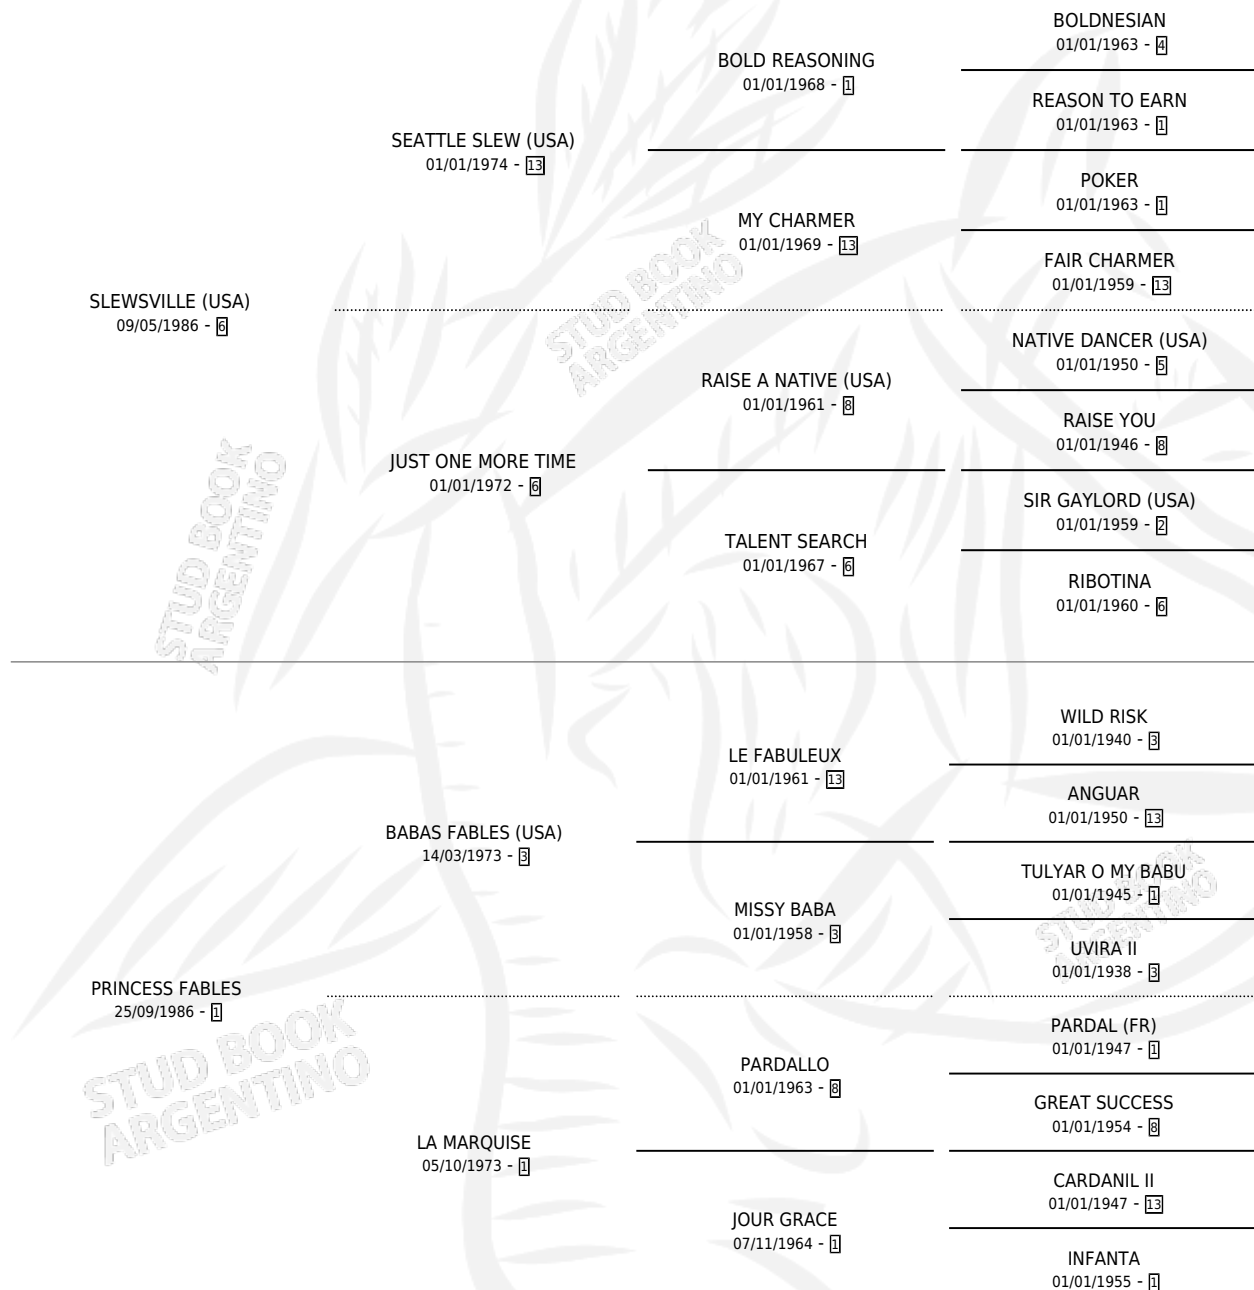

MODERNISIMA

por **SLEWSVILLE (USA)** y **PRINCESS FABLES** por **BABAS FABLES (USA)**

Argentina · Hembra · Zaino · SP · 21/10/1998
Familia 1-e · Volumen 36

ESTADO

TIPIFICACIÓN SANGUÍNEA	✓
TIPIFICACIÓN POR ADN	X
PASAPORTE	X
IDENTIFICACIÓN POR MICROCHIP	X
REPRODUCTOR	✓

Lugar de nacimiento: Euzkadi
Criador: Euzkadi

~

HIJOS

	MACHOS	HEMBRAS
1 NACIERON	1	0
SIN ACTUACIONES		

PEDIGREE

CAMPAÑA

Solo carreras oficiales de Argentina

POR EDAD