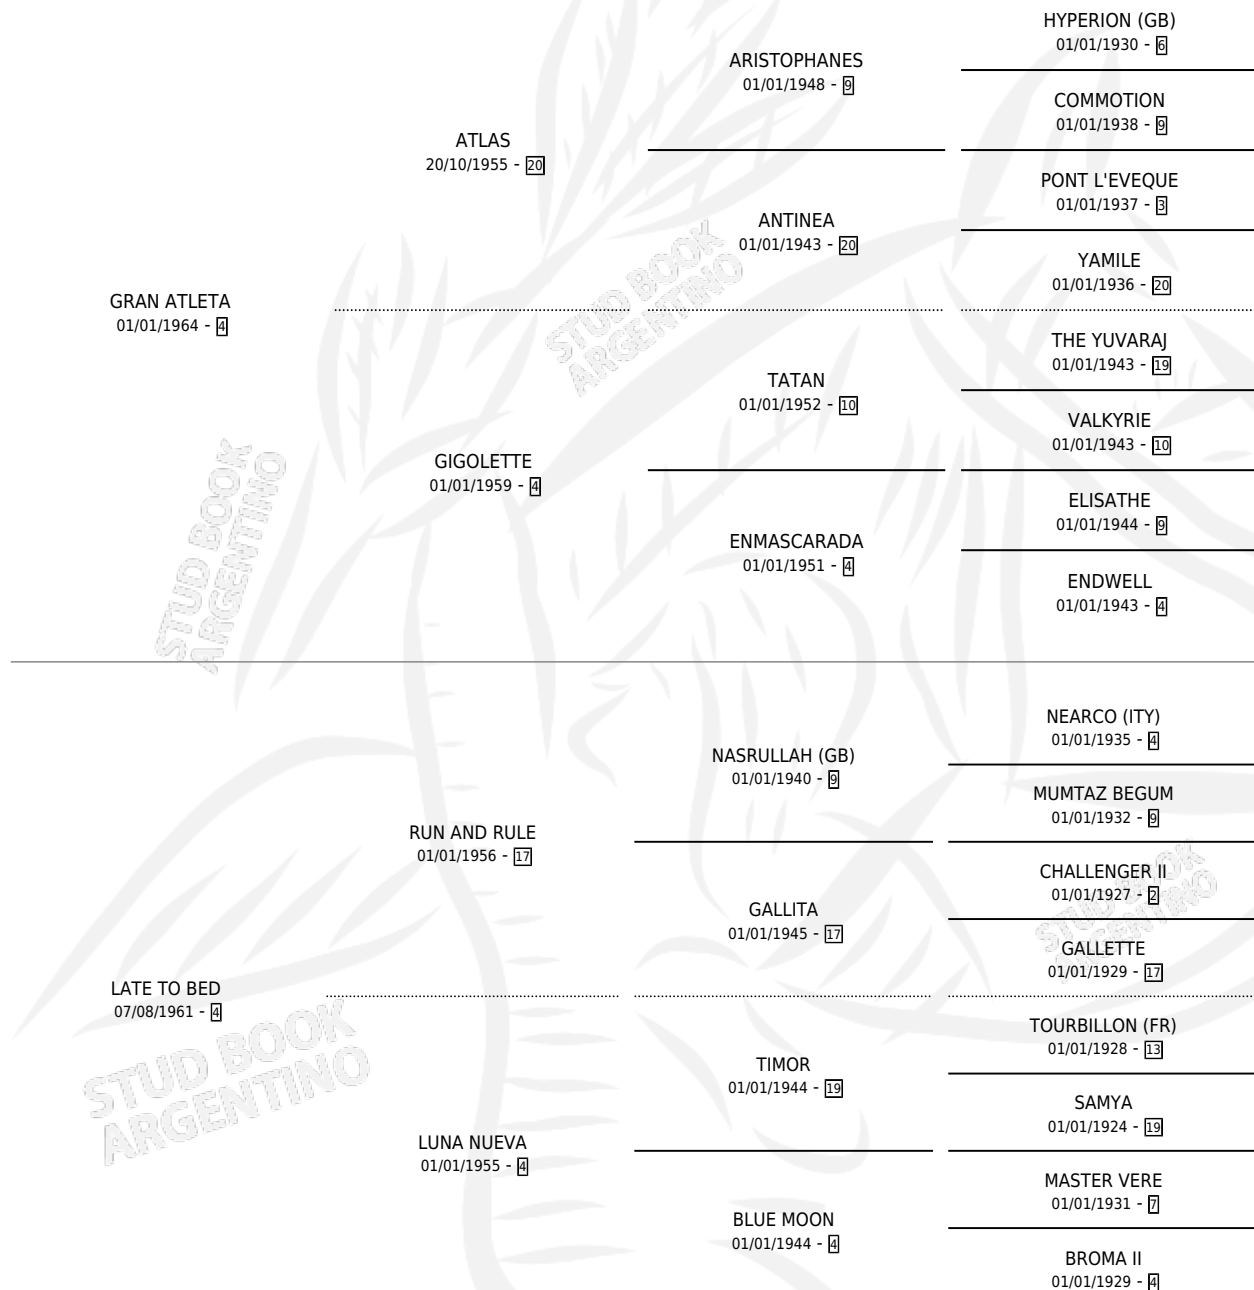

IGLEHART

por GRAN ATLETA y LATE TO BED por RUN AND RULE

Argentina · Macho · Alazan · SP · 20/09/1973
Familia 4-b · Volumen 28

ESTADO

TIPIFICACIÓN SANGUÍNEA	X
TIPIFICACIÓN POR ADN	X
PASAPORTE	X
IDENTIFICACIÓN POR MICROCHIP	X
REPRODUCTOR	✓

Lugar de nacimiento: Campo particular

Criador: Orizi Luis Ernesto

~

HIJOS

	MACHOS	HEMBRAS
6 NACIERON	3	3
SIN ACTUACIONES		

PEDIGREE

SERVICIOS PADRILLO

TEMPORADA	HARAS	SERVICIO	NAC.	EFFECTIVIDAD
1985	IMPORTADO EN VIENTRE	1	0	0.00 %
0	IMPORTADO EN VIENTRE	9	6	66.67 %