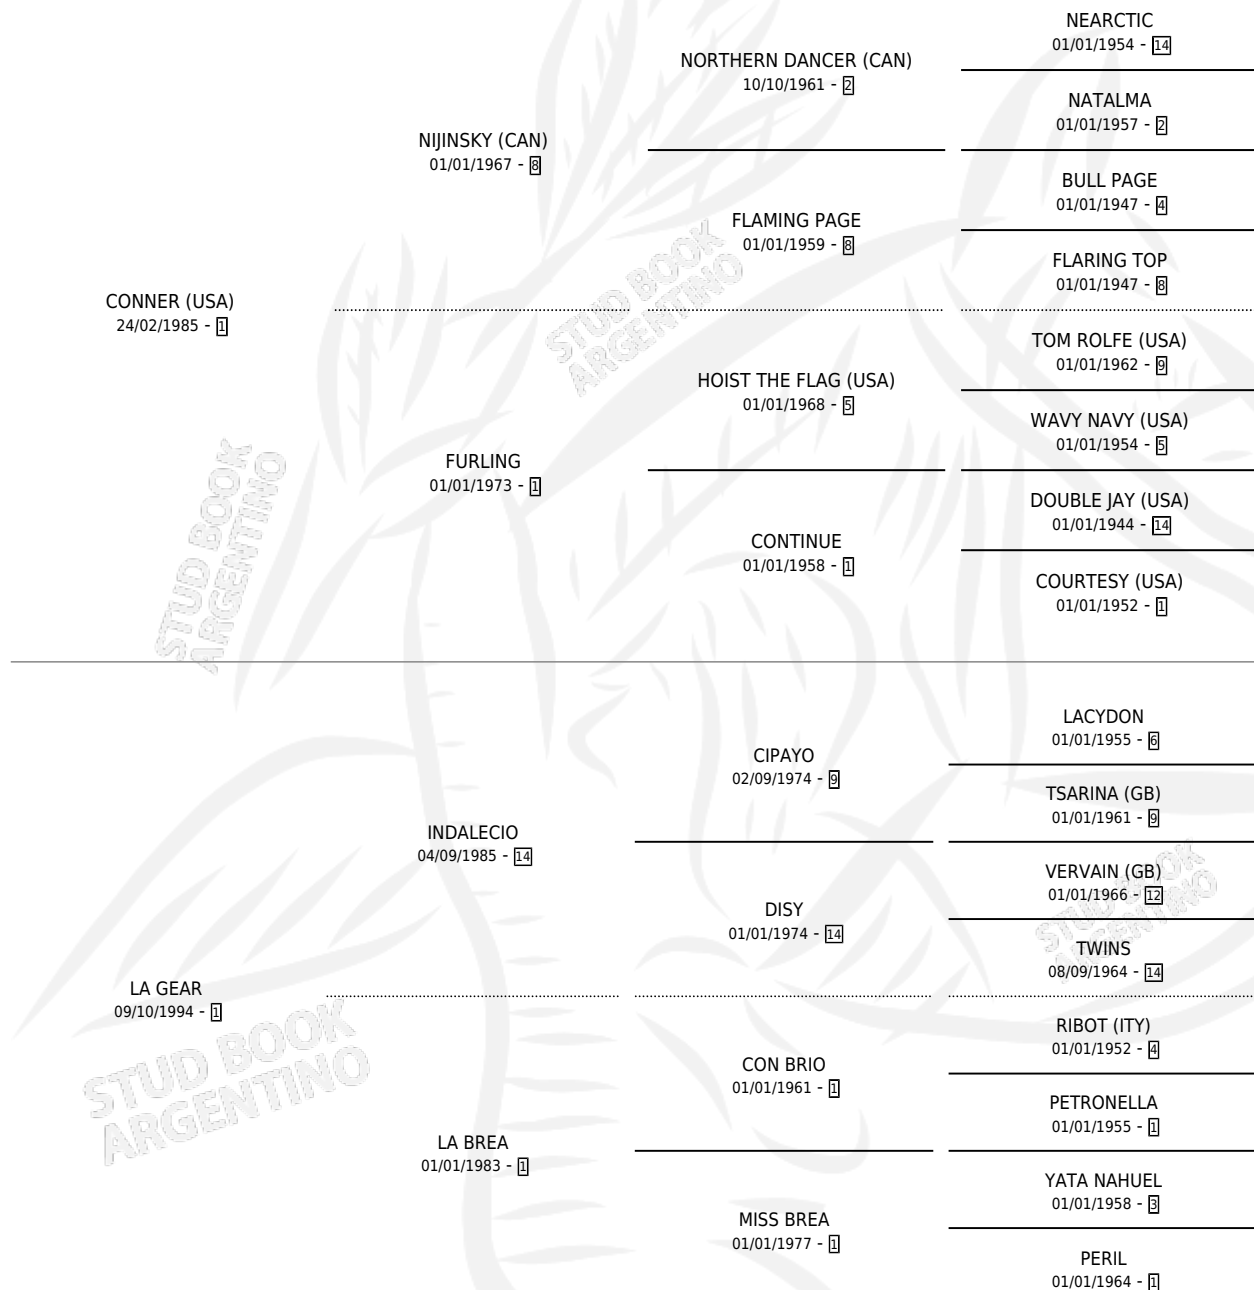

TOP GEAR

por CONNER (USA) y LA GEAR por INDALECIO

Argentina · Macho · Zaino · SP · 23/07/1998
Familia 1-o · Volumen 36

ESTADO

TIPIFICACIÓN SANGUÍNEA	✓
TIPIFICACIÓN POR ADN	X
PASAPORTE	X
IDENTIFICACIÓN POR MICROCHIP	X
REPRODUCTOR	X

Lugar de nacimiento: San Jose del Socorro
Criador: Costa Azul Marplatense S.A.

PEDIGREE

CAMPAÑA

Solo carreras oficiales de Argentina

POR EDAD

EDAD	CC	1°	2°	3°	4°	5°	NP	CLC	CLG	CLCG1	CLGG1	IMPORTE	GANANCIA / CC
2 AÑOS	5	0	1	2	0	0	2	0	0	0	0	\$4,247	\$849
3 AÑOS	3	1	1	0	1	0	0	0	0	0	0	\$6,200	\$2,067
5 AÑOS	6	2	0	1	1	1	1	0	0	0	0	\$9,856	\$1,643
6 AÑOS	2	0	0	1	0	0	1	0	0	0	0	\$696	\$348
TOTALES	16	3	2	4	2	1	4	0	0	0	0	\$20,999	\$1,312
%		18.8%	12.5%	25.0%	12.5%	6.3%	25.0%	0.0%	0.0%	0.0%	0.0%		

Ganador de 3 carreras en Palermo y La Plata - \$20,999, a los 3 y 5 años.

POR DISTANCIA

HIPODROMO	CC	1°	2°	3°	4°	5°	NP	CLC	CLG	CLCG1	CLGG1	IMPORTE
LA PLATA	8	2	0	2	1	1	2	0	0	0	0	\$10,552
1600 MTS	3	0	0	1	0	1	1	0	0	0	0	\$768
1300 MTS	1	0	0	1	0	0	0	0	0	0	0	\$696
1400 MTS	4	2	0	0	1	0	1	0	0	0	0	\$9,088
SAN ISIDRO	4	0	2	1	1	0	0	0	0	0	0	\$4,512
1400 MTS	3	0	2	0	1	0	0	0	0	0	0	\$3,360
1600 MTS	1	0	0	1	0	0	0	0	0	0	0	\$1,152
PALERMO	4	1	0	1	0	0	2	0	0	0	0	\$5,935
1400 MTS	1	1	0	0	0	0	0	0	0	0	0	\$5,000
1600 MTS	1	0	0	0	0	0	1	0	0	0	0	\$0
1200 MTS	1	0	0	1	0	0	0	0	0	0	0	\$935
1000 MTS	1	0	0	0	0	0	1	0	0	0	0	\$0