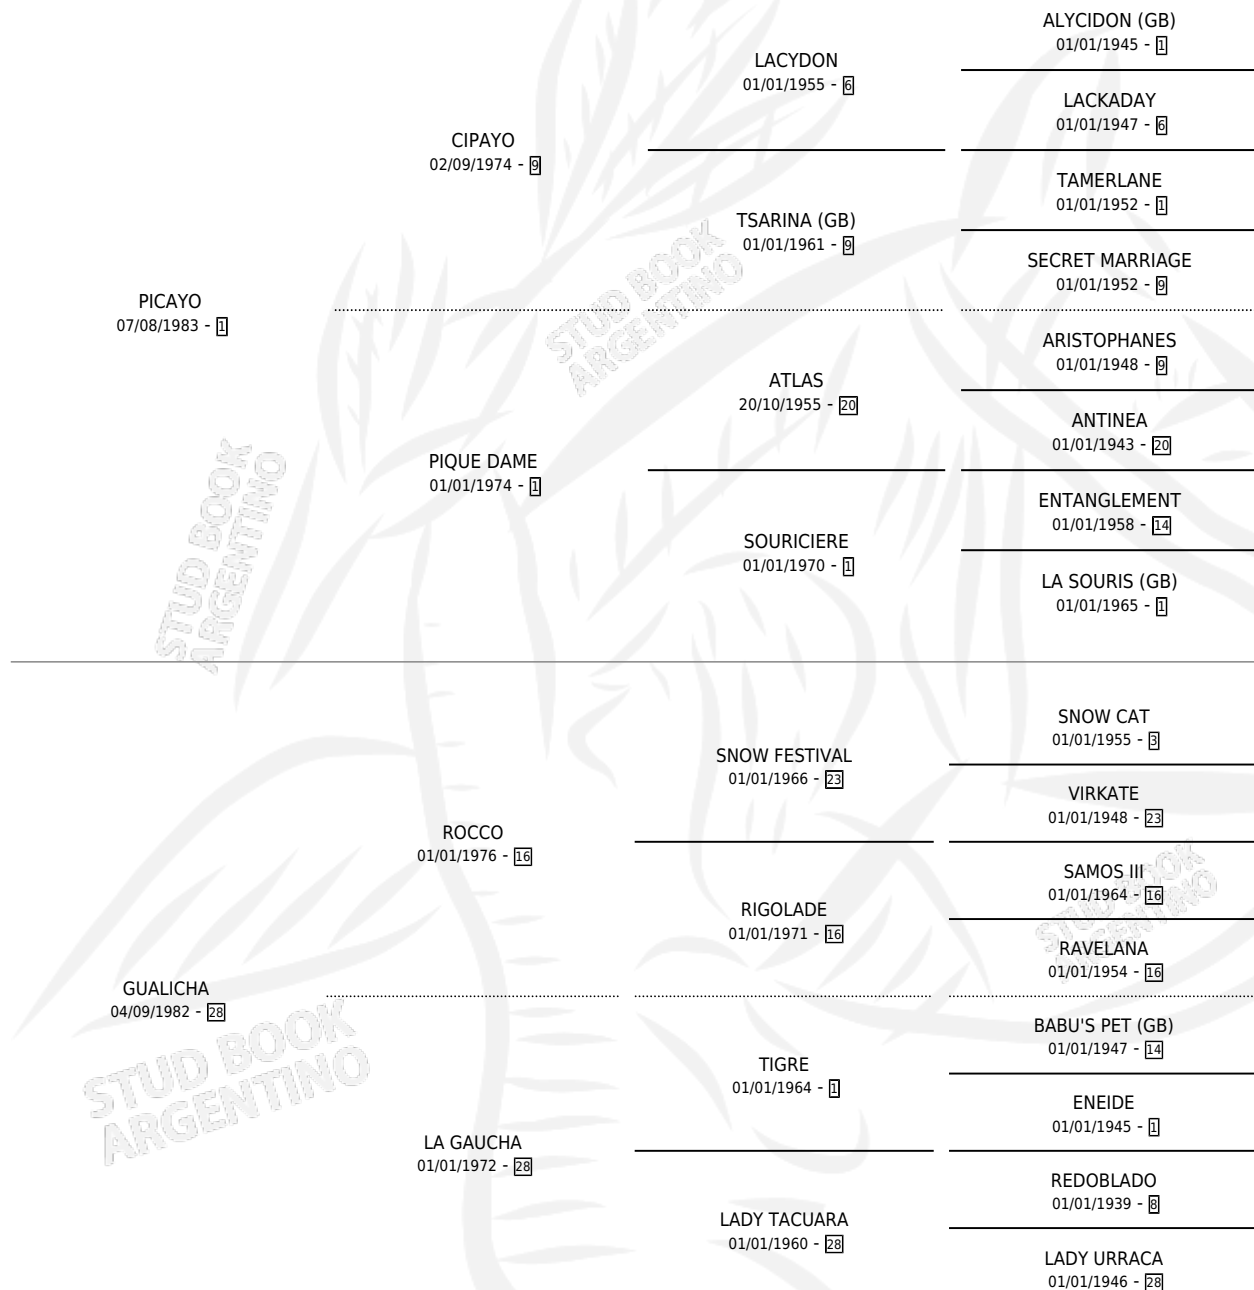

YUYERO

por PICAYO y GUALICHA por ROCCO

Argentina · Macho · Alazan · SP · 23/10/1998
Familia 28 · Volumen 36

ESTADO

TIPIFICACIÓN SANGUÍNEA	✓
TIPIFICACIÓN POR ADN	X
PASAPORTE	X
IDENTIFICACIÓN POR MICROCHIP	X
REPRODUCTOR	X

Lugar de nacimiento: San Ambrosio

Criador: San Ambrosio

PEDIGREE

CAMPAÑA

Solo carreras oficiales de Argentina

POR EDAD

EDAD	CC	1°	2°	3°	4°	5°	NP	CLC	CLG	CLCG1	CLGG1	IMPORTE	GANANCIA / CC
3 AÑOS	3	0	0	0	0	1	2	0	0	0	0	\$0	\$0
TOTALES	3	0	0	0	0	1	2	0	0	0	0	\$0	\$0
%		0.0%	0.0%	0.0%	0.0%	33.3%	66.7%	0.0%	0.0%	0.0%	0.0%		