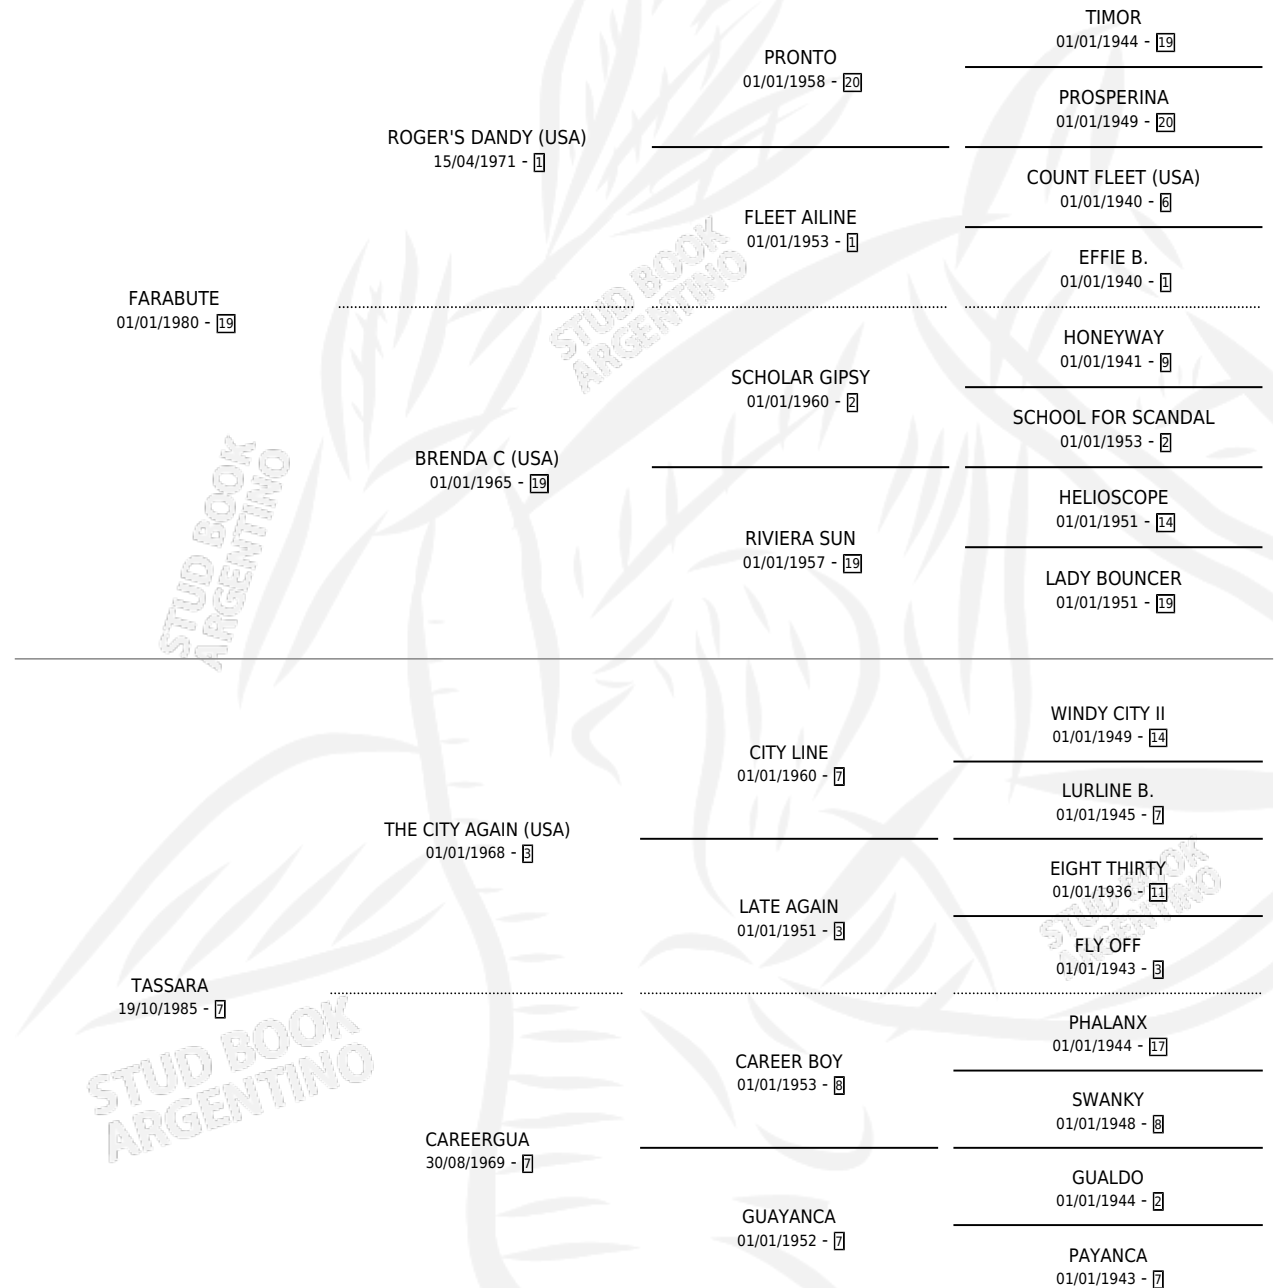

FA DEBUTE

por **FARABUTE** y **TASSARA** por **THE CITY AGAIN (USA)**

Argentina · Macho · Zaino Colorado · SP · 02/11/1998
Familia 7-d · Volumen 36

ESTADO

TIPIFICACIÓN SANGUÍNEA	✓
TIPIFICACIÓN POR ADN	X
PASAPORTE	X
IDENTIFICACIÓN POR MICROCHIP	X
REPRODUCTOR	X

Lugar de nacimiento: Catorce de Julio

Criador: Sin dato

PEDIGREE

CAMPAÑA

Solo carreras oficiales de Argentina

POR EDAD

EDAD	CC	1°	2°	3°	4°	5°	NP	CLC	CLG	CLCG1	CLGG1	IMPORTE	GANANCIA / CC
5 AÑOS	2	0	0	0	0	0	2	0	0	0	0	\$0	\$0
6 AÑOS	1	0	1	0	0	0	0	0	0	0	0	\$1,200	\$1,200
TOTALES	3	0	1	0	0	0	2	0	0	0	0	\$1,200	\$400
%		0.0%	33.3%	0.0%	0.0%	0.0%	66.7%	0.0%	0.0%	0.0%	0.0%		

Placés en Palermo en 3 carreras disputadas.

POR DISTANCIA

HIPODROMO	CC	1°	2°	3°	4°	5°	NP	CLC	CLG	CLCG1	CLGG1	IMPORTE
PALERMO	1	0	1	0	0	0	0	0	0	0	0	\$1,200
1200 MTS	1	0	1	0	0	0	0	0	0	0	0	\$1,200
LA PLATA	2	0	0	0	0	0	2	0	0	0	0	\$0
1400 MTS	1	0	0	0	0	0	1	0	0	0	0	\$0
1000 MTS	1	0	0	0	0	0	1	0	0	0	0	\$0