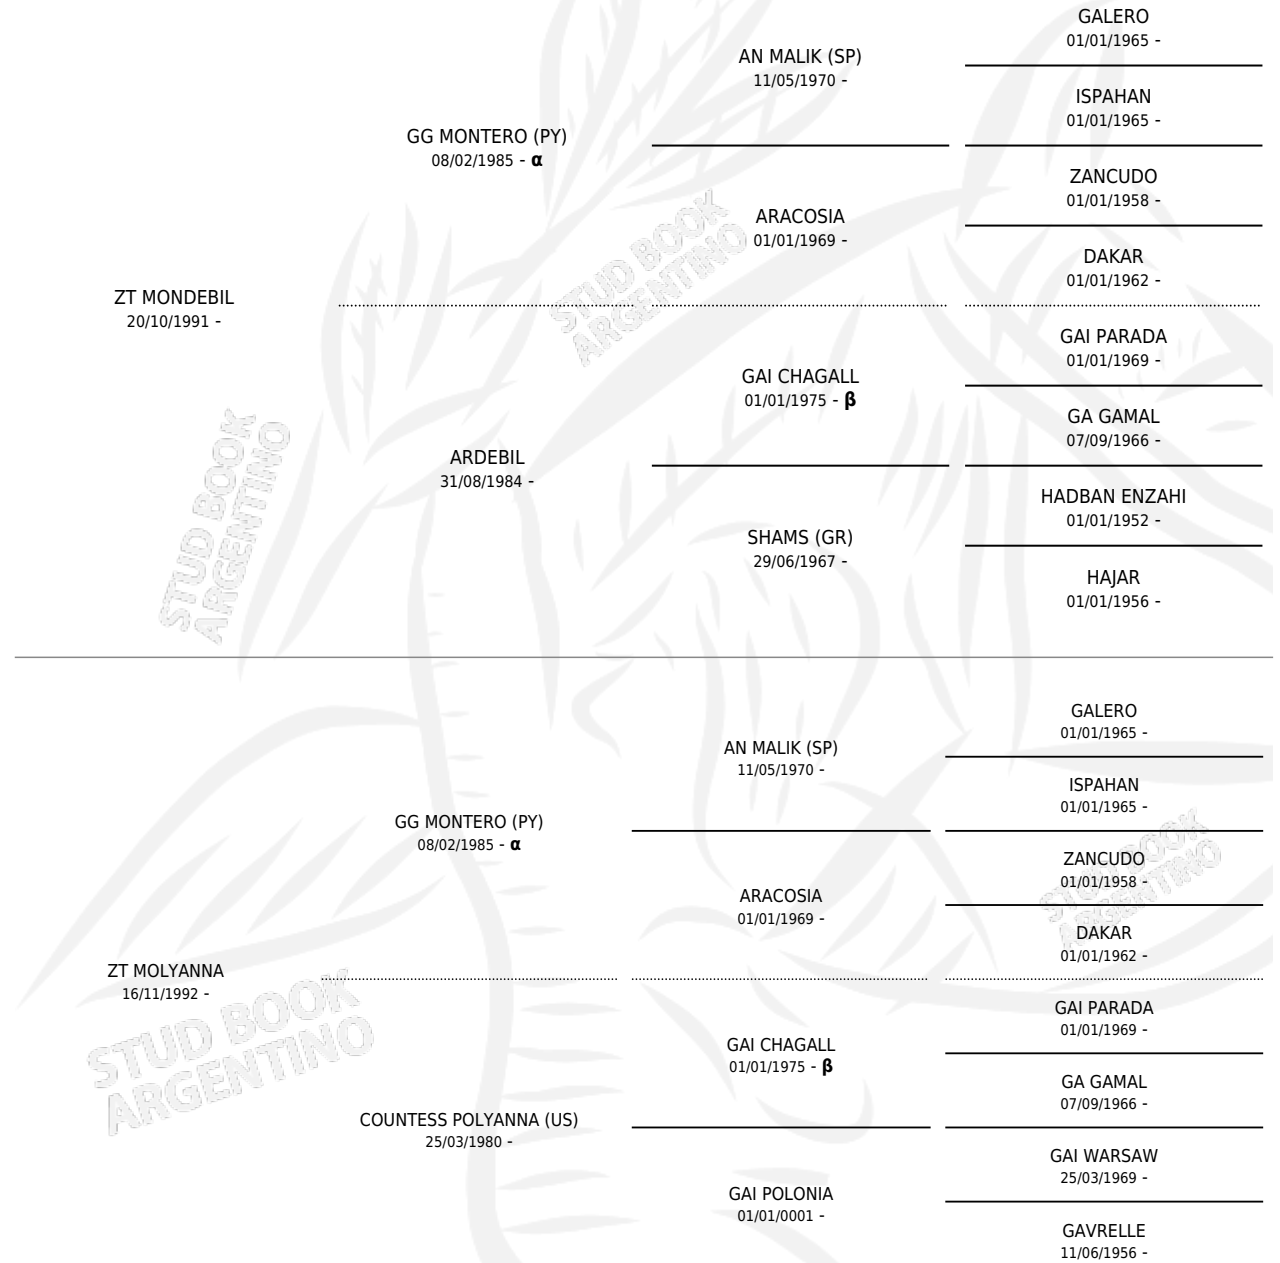

LS TAOS

por ZT MONDEBIL y ZT MOLYANNA por GG MONTERO (PY)

Argentina · Macho · Tordillo · AP · 22/10/1998
Familia · Volumen 36

ESTADO

TIPIFICACIÓN SANGUÍNEA	X
TIPIFICACIÓN POR ADN	X
PASAPORTE	X
IDENTIFICACIÓN POR MICROCHIP	X
REPRODUCTOR	X

Lugar de nacimiento: La Susana
Criador: Sin dato

PEDIGREE

INBREEDING : α, β

LS TAOS

Datos oficiales del Stud Book Argentino

Documento generado el 10/05/2026

studbook.org.ar