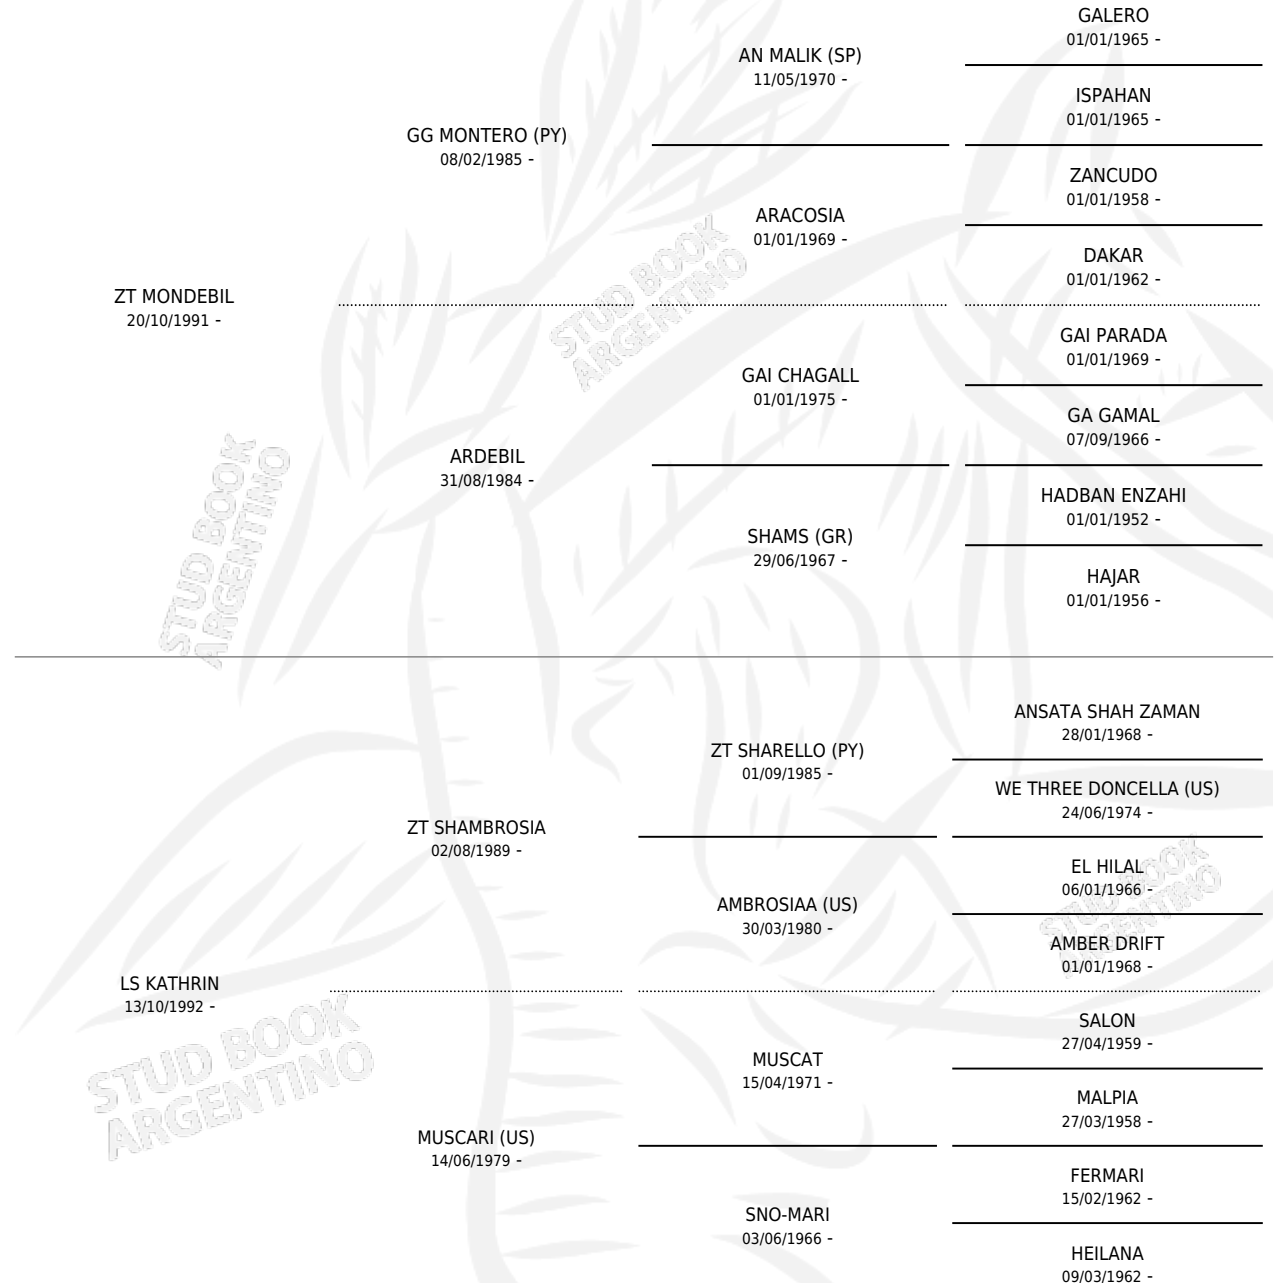

LS COCHISE

por ZT MONDEBIL y LS KATHRIN por ZT SHAMBROSIA

Argentina · Macho · Tordillo · AP · 25/10/1998
Familia · Volumen 36

ESTADO

TIPIFICACIÓN SANGUÍNEA	✓
TIPIFICACIÓN POR ADN	X
PASAPORTE	X
IDENTIFICACIÓN POR MICROCHIP	X
REPRODUCTOR	X

Lugar de nacimiento: La Susana

Criador: Sin dato

PEDIGREE

LS COCHISE

Datos oficiales del Stud Book Argentino

Documento generado el 09/05/2026

studbook.org.ar