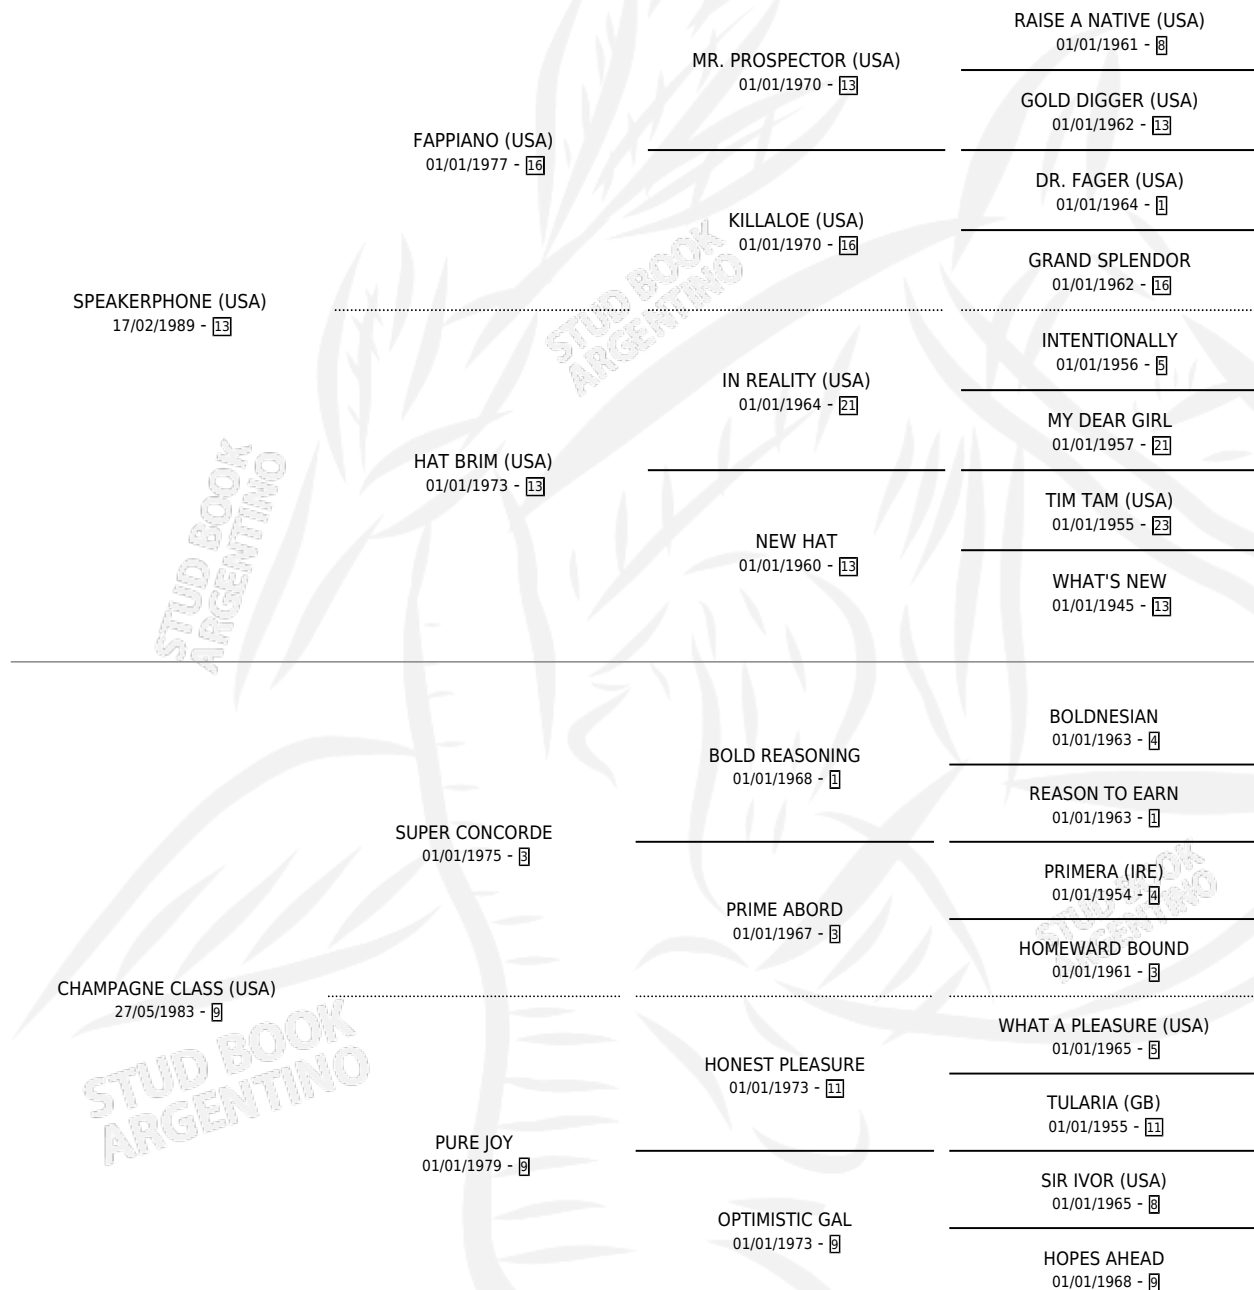

Lugar de nacimiento: De La Pomme
Criador: De La Pomme

~

HIJOS

	MACHOS	HEMBRAS
11 NACIERON	6	5
SIN ACTUACIONES		

PEDIGREE

CAMPAÑA

Solo carreras oficiales de Argentina

POR EDAD