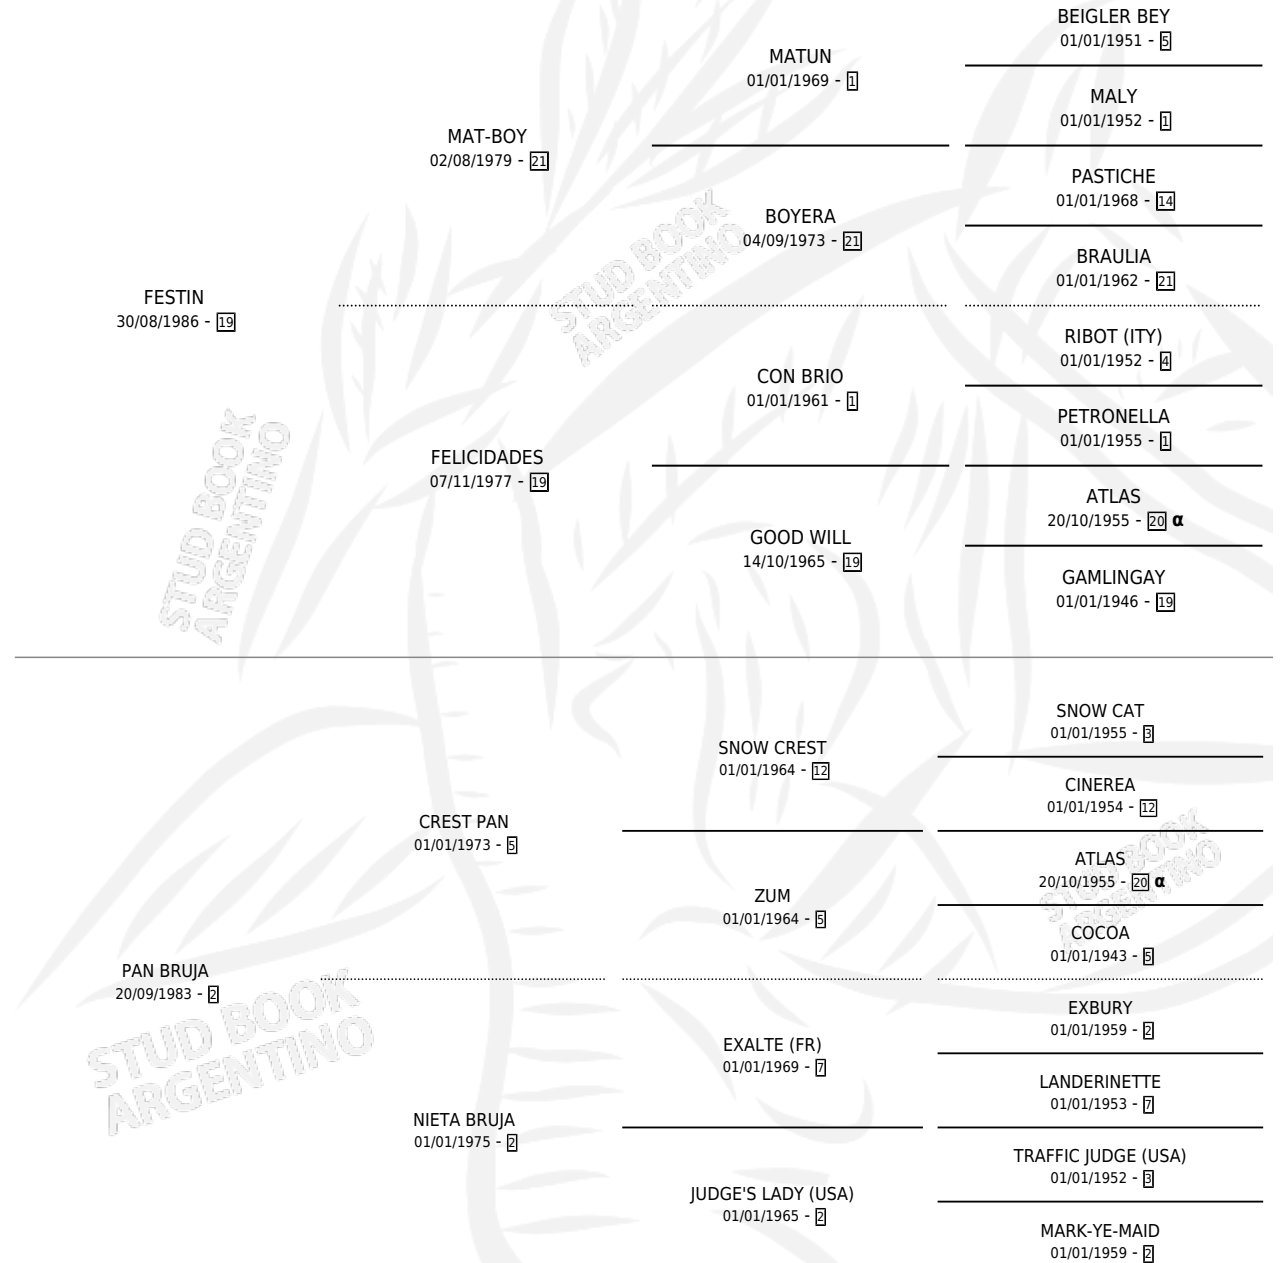

FESTIN BRUJO

por **FESTIN** y **PAN BRUJA** por **CREST PAN**

Argentina · Macho · Zaino · SP · 21/10/1998
Familia 2-h · Volumen 36

ESTADO

TIPIFICACIÓN SANGUÍNEA	✓
TIPIFICACIÓN POR ADN	X
PASAPORTE	X
IDENTIFICACIÓN POR MICROCHIP	X
REPRODUCTOR	X

Lugar de nacimiento: Don Teo

Criador: Don Teo

PEDIGREE

INBREEDING : α

FESTIN BRUJO

Datos oficiales del Stud Book Argentino

Documento generado el 12/05/2026

studbook.org.ar