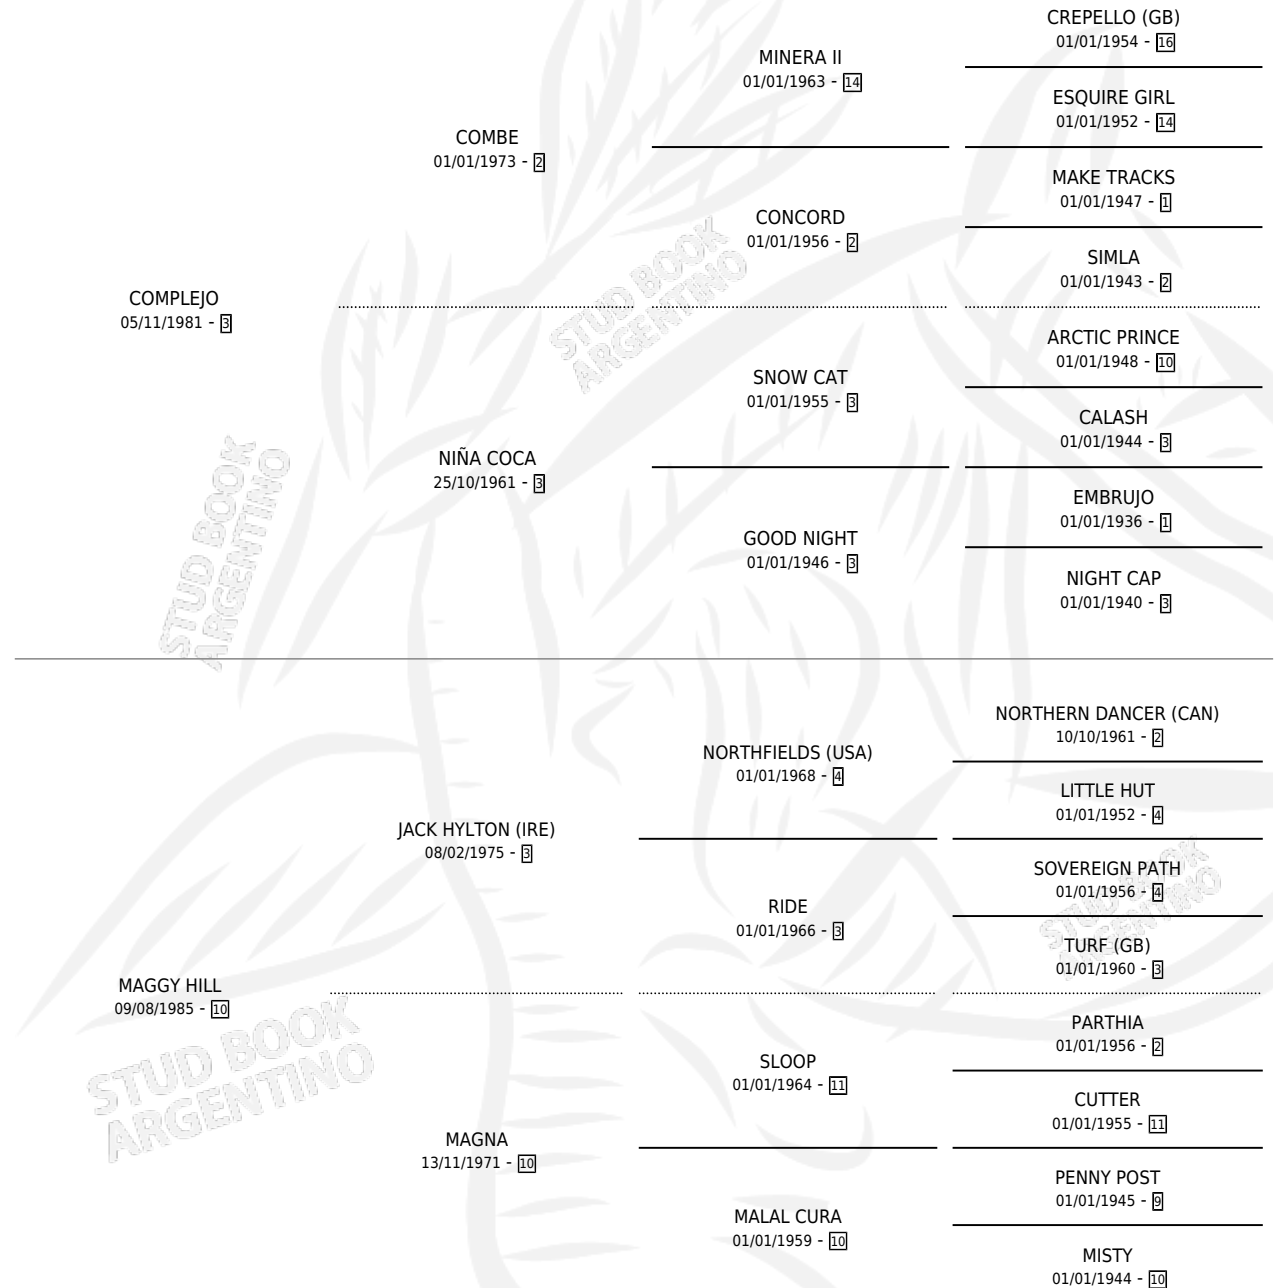

CAPO CAPO

por COMPLEJO y MAGGY HILL por JACK HYLTON (IRE)

Argentina · Macho · Alazan · SP · 25/10/1998
Familia 10-d · Volumen 36

ESTADO

| | |
|------------------------------|---|
| TIPIFICACIÓN SANGUÍNEA | X |
| TIPIFICACIÓN POR ADN | X |
| PASAPORTE | X |
| IDENTIFICACIÓN POR MICROCHIP | X |
| REPRODUCTOR | X |

Lugar de nacimiento: Mi Complejo

Criador: Sin dato

PEDIGREE

CAPO CAPO

Datos oficiales del Stud Book Argentino

Documento generado el 27/04/2026

studbook.org.ar