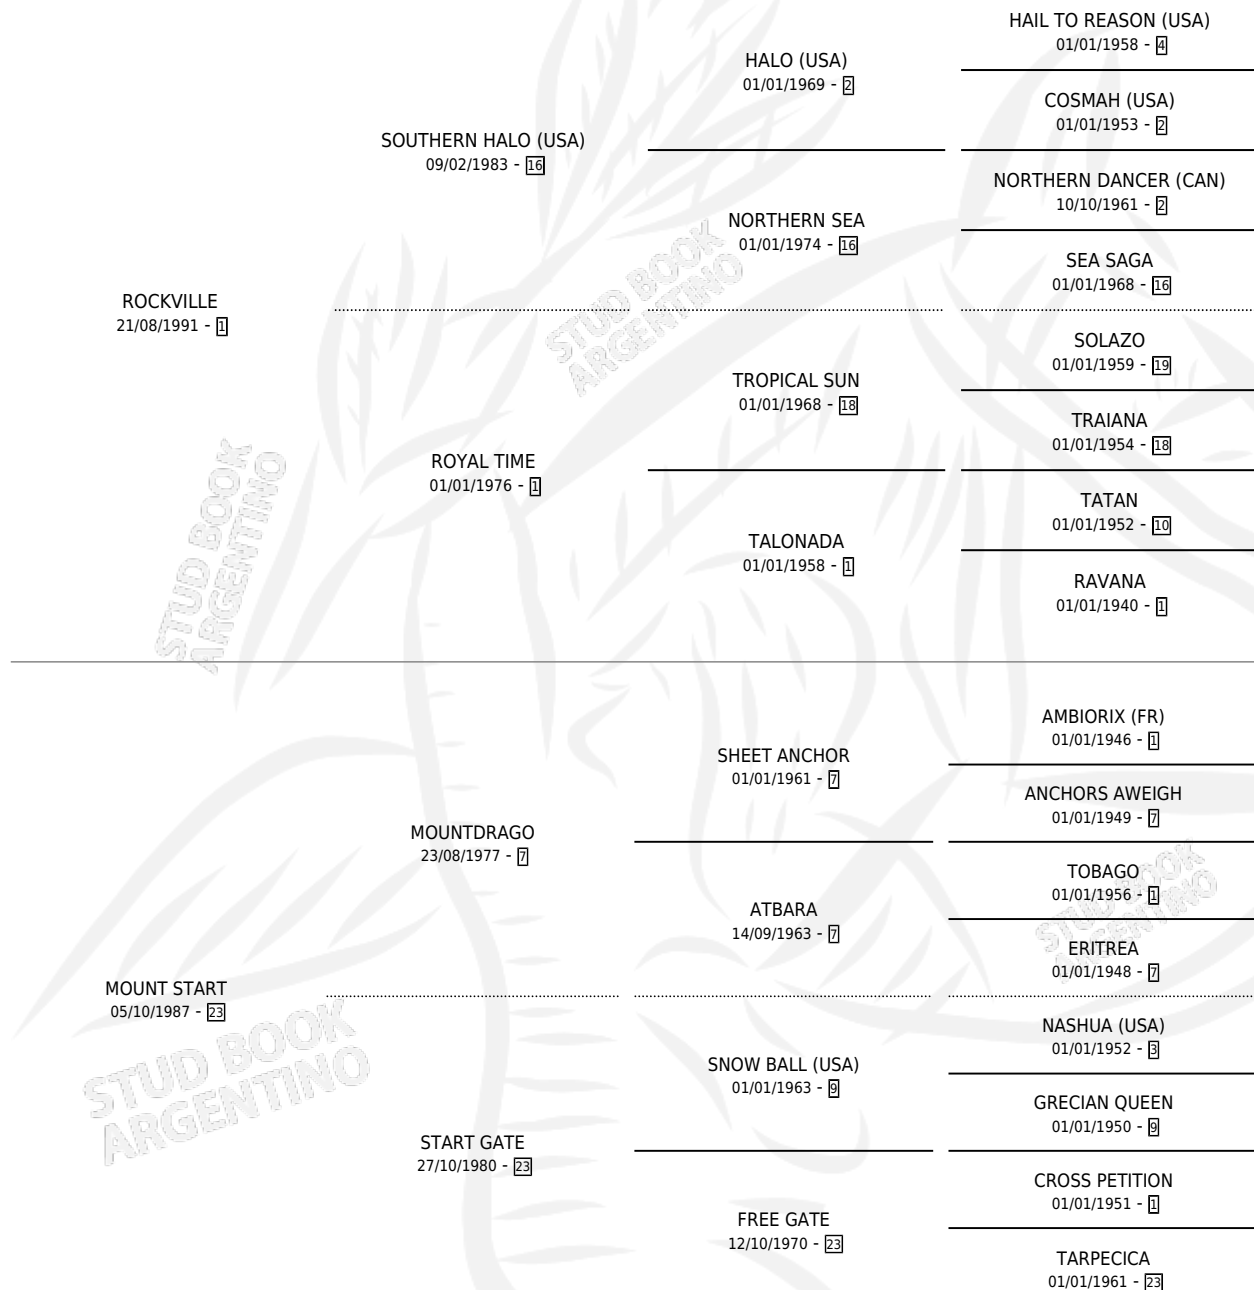

THE BLUE ROCK

por ROCKVILLE y MOUNT START por MOUNTDRAGO

Argentina · Hembra · Alazan · SP · 03/10/1998
Familia 23-a · Volumen 36

ESTADO

TIPIFICACIÓN SANGUÍNEA	✓
TIPIFICACIÓN POR ADN	X
PASAPORTE	X
IDENTIFICACIÓN POR MICROCHIP	X
REPRODUCTOR	✓

Lugar de nacimiento: Gran Amigo

Criador: Gran Amigo

~

HIJOS

	MACHOS	HEMBRAS
1 NACIERON	1	0

SIN ACTUACIONES

PEDIGREE

S