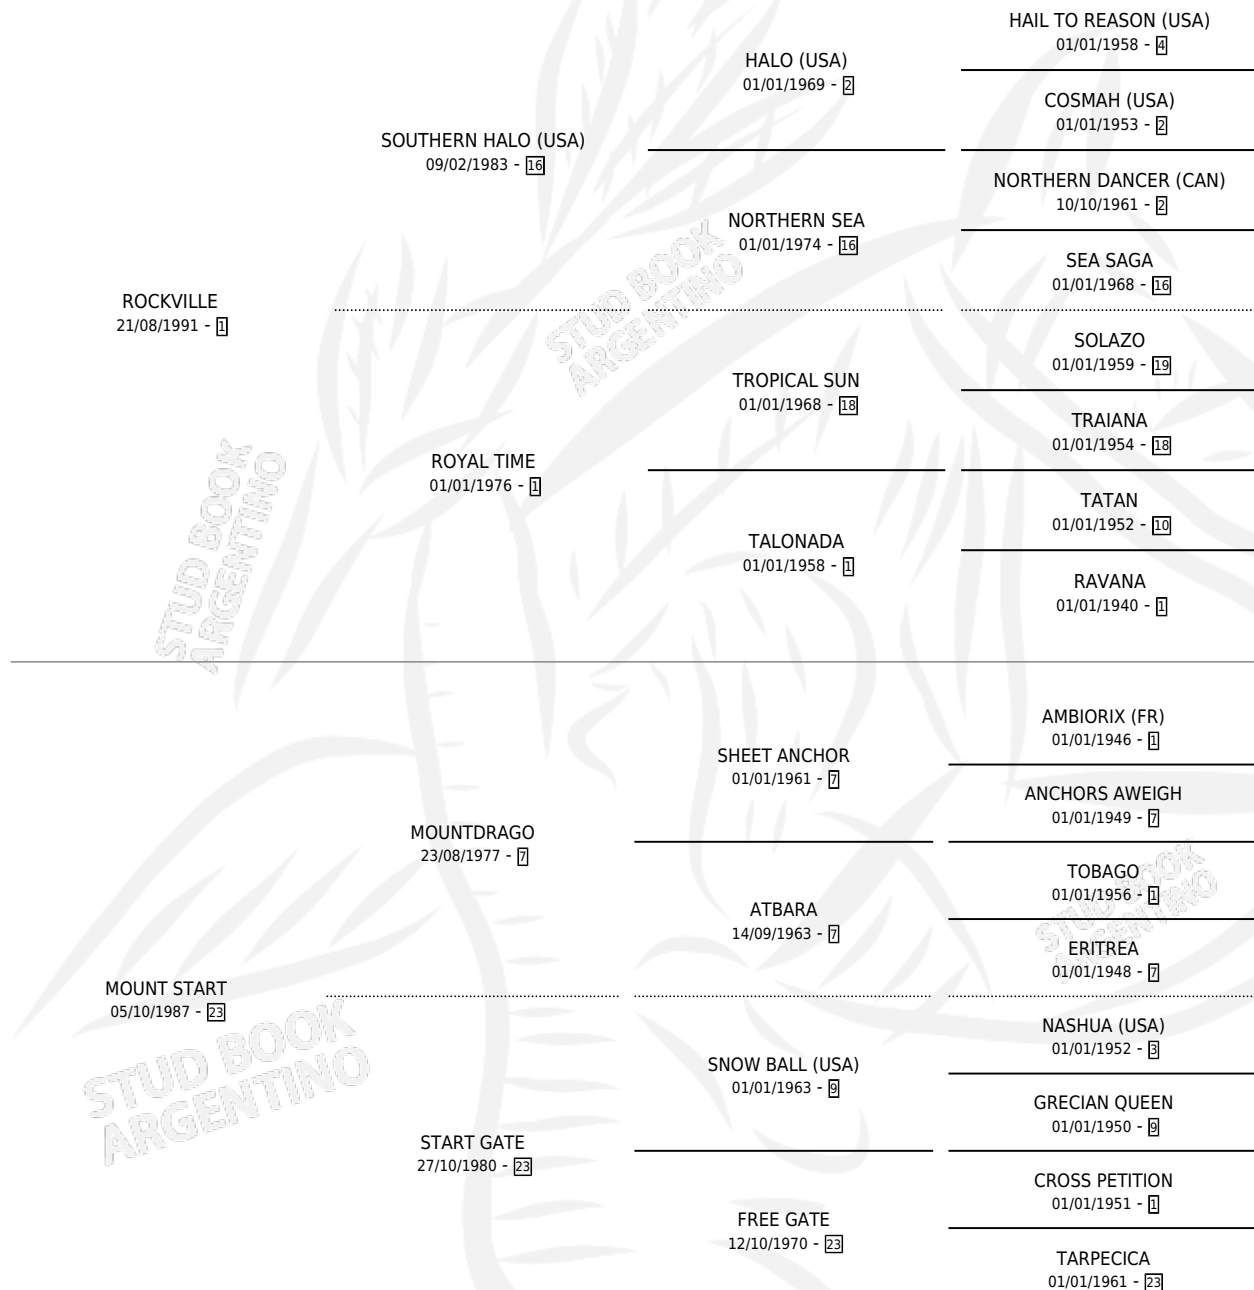

THE BLUE ROCK

por ROCKVILLE y MOUNT START por MOUNTDRAGO

Argentina · Hembra · Alazan · SP · 03/10/1998
Familia 23-a · Volumen 36

ESTADO

TIPIFICACIÓN SANGUÍNEA	✓
TIPIFICACIÓN POR ADN	X
PASAPORTE	X
IDENTIFICACIÓN POR MICROCHIP	X
REPRODUCTOR	✓

Lugar de nacimiento: Gran Amigo

Criador: Gran Amigo

~

HIJOS

	MACHOS	HEMBRAS
1 NACIERON	1	0

SIN ACTUACIONES

PEDIGREE