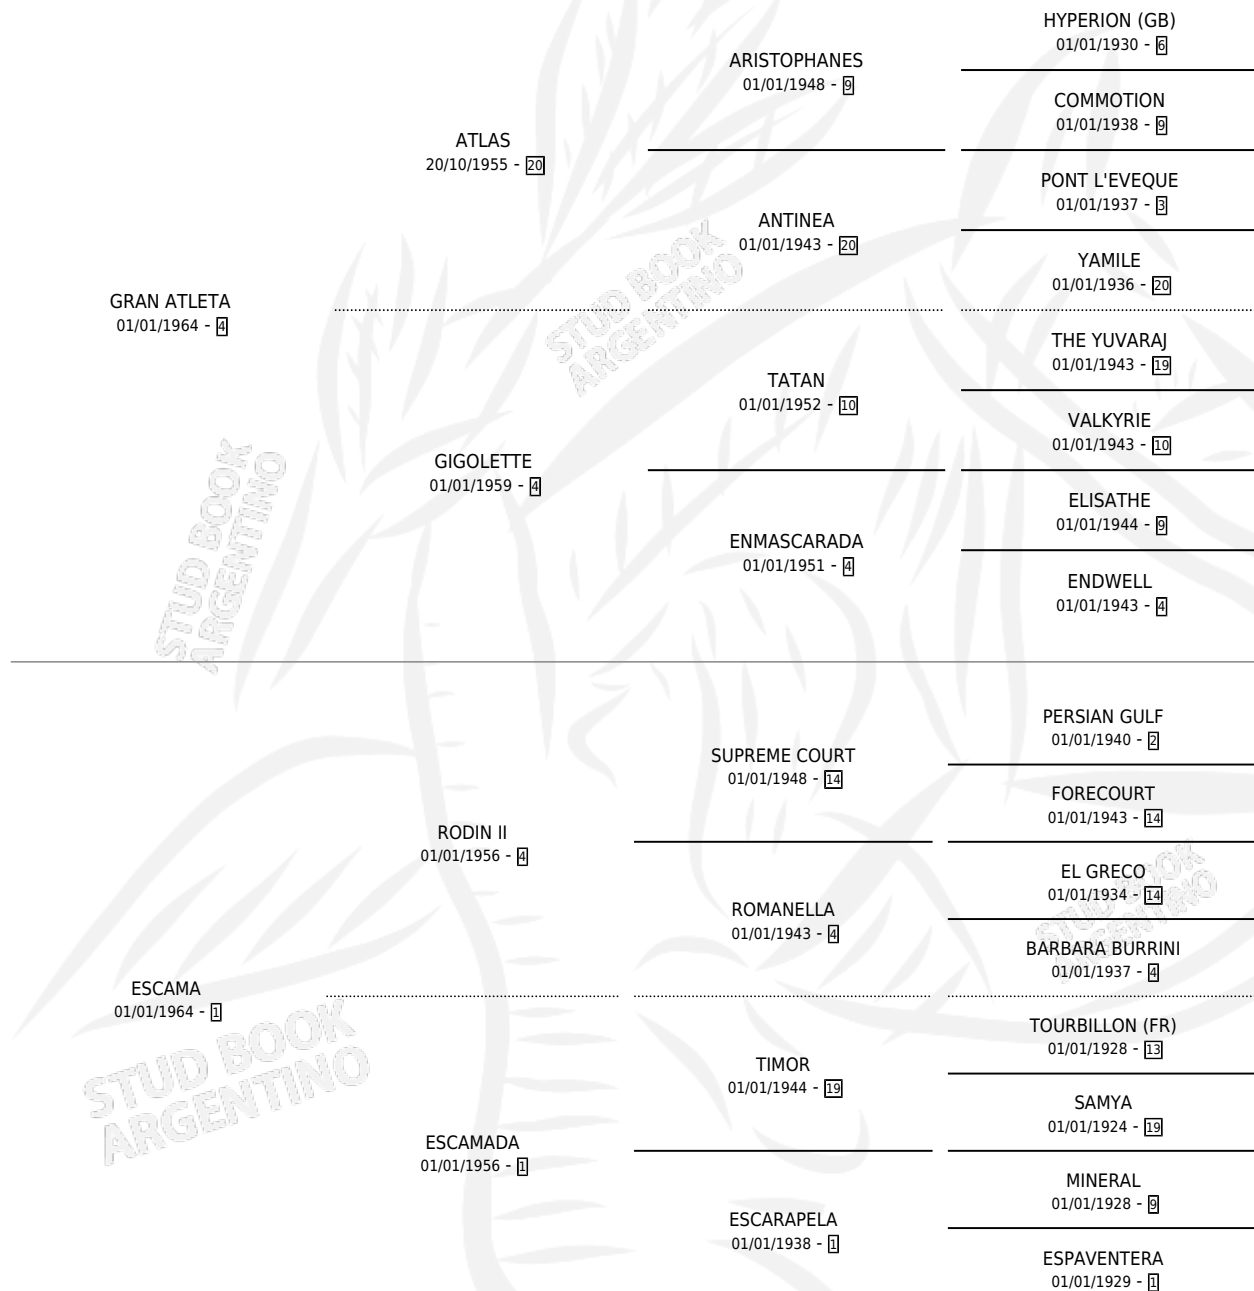

EVEREST

por GRAN ATLETA y ESCAMA por RODIN II

Argentina · Macho · Alazan · SP · 22/09/1973
Familia 1-e · Volumen 28

ESTADO

TIPIFICACIÓN SANGUÍNEA	X
TIPIFICACIÓN POR ADN	X
PASAPORTE	X
IDENTIFICACIÓN POR MICROCHIP	X
REPRODUCTOR	X

Lugar de nacimiento: Campo particular

Criador: Sin dato

PEDIGREE

CAMPAÑA

Solo carreras oficiales de Argentina

POR EDAD

EDAD	CC	1°	2°	3°	4°	5°	NP	CLC	CLG	CLCG1	CLGG1	IMPORTE	GANANCIA / CC
3 AÑOS	3	2	0	1	0	0	0	3	2	0	0	\$800,000	\$266,667
TOTALES	3	2	0	1	0	0	0	3	2	0	0	\$800,000	\$266,667
%		66.7%	0.0%	33.3%	0.0%	0.0%	0.0%	100%	66.7%	0.0%	0.0%		