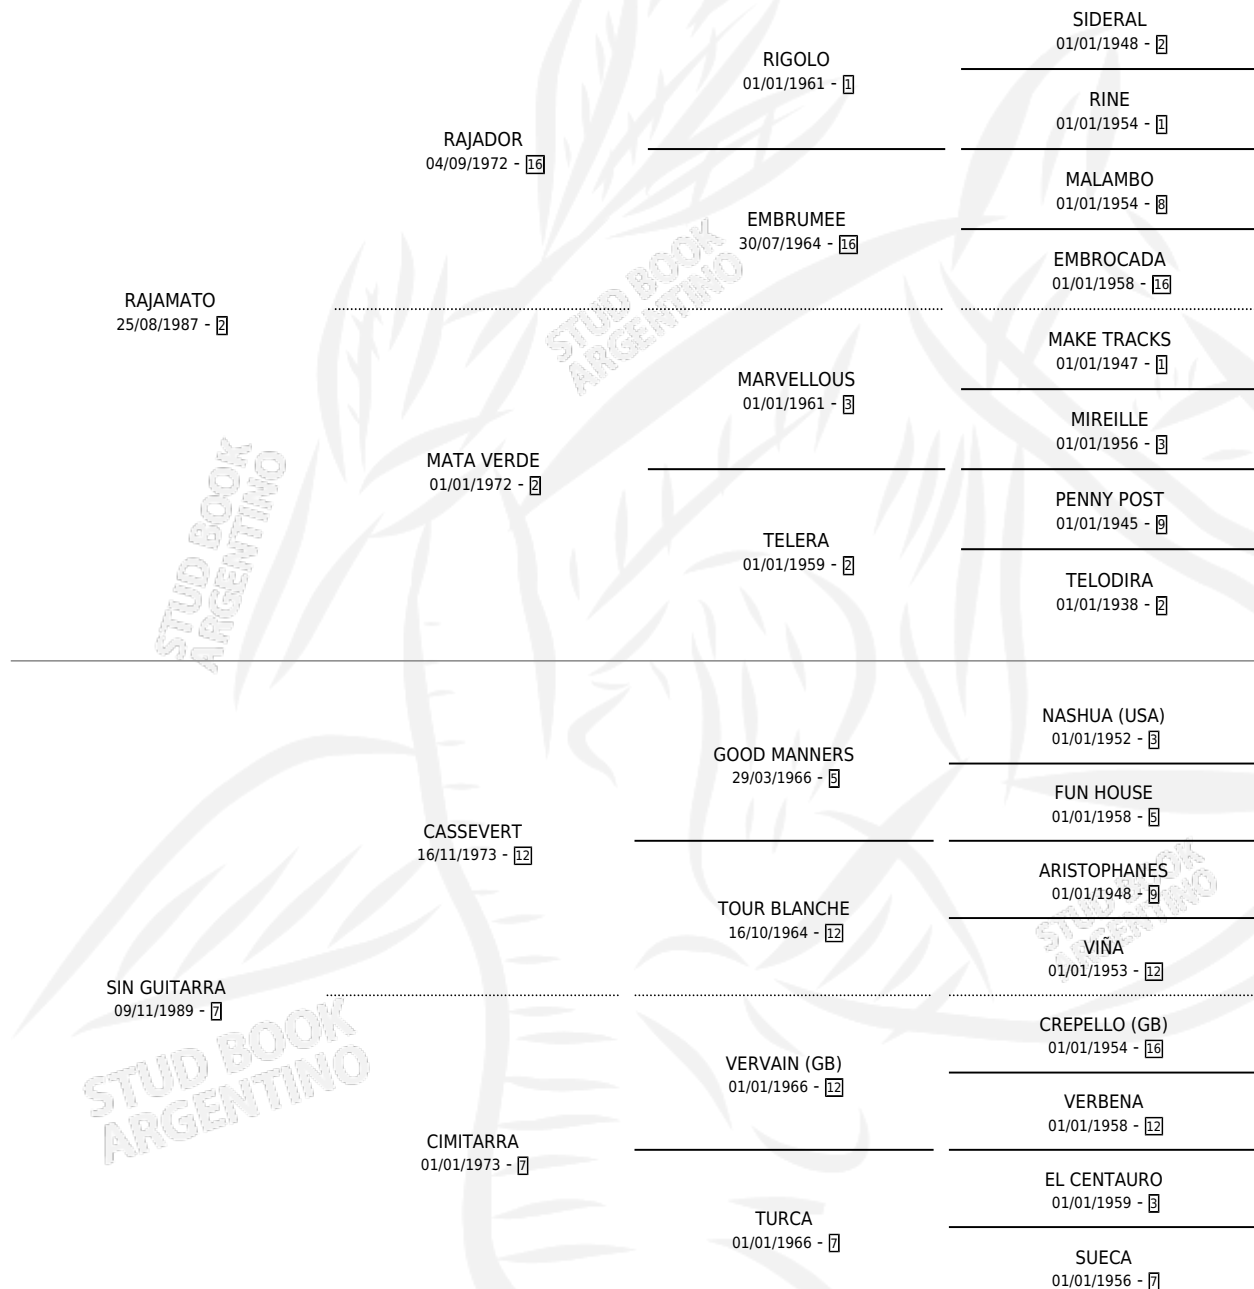

INDIA AMELIA

por **RAJAMATO** y **SIN GUITARRA** por **CASSEVERT**

Argentina · Hembra · Zaino Doradillo · SP · 05/11/1997
Familia 7 · Volumen 36

ESTADO

TIPIFICACIÓN SANGUÍNEA	X
TIPIFICACIÓN POR ADN	X
PASAPORTE	X
IDENTIFICACIÓN POR MICROCHIP	X
REPRODUCTOR	X

Lugar de nacimiento: Guadalupe

Criador: Sin dato

PEDIGREE

INDIA AMELIA

Datos oficiales del Stud Book Argentino

Documento generado el 08/05/2026

studbook.org.ar