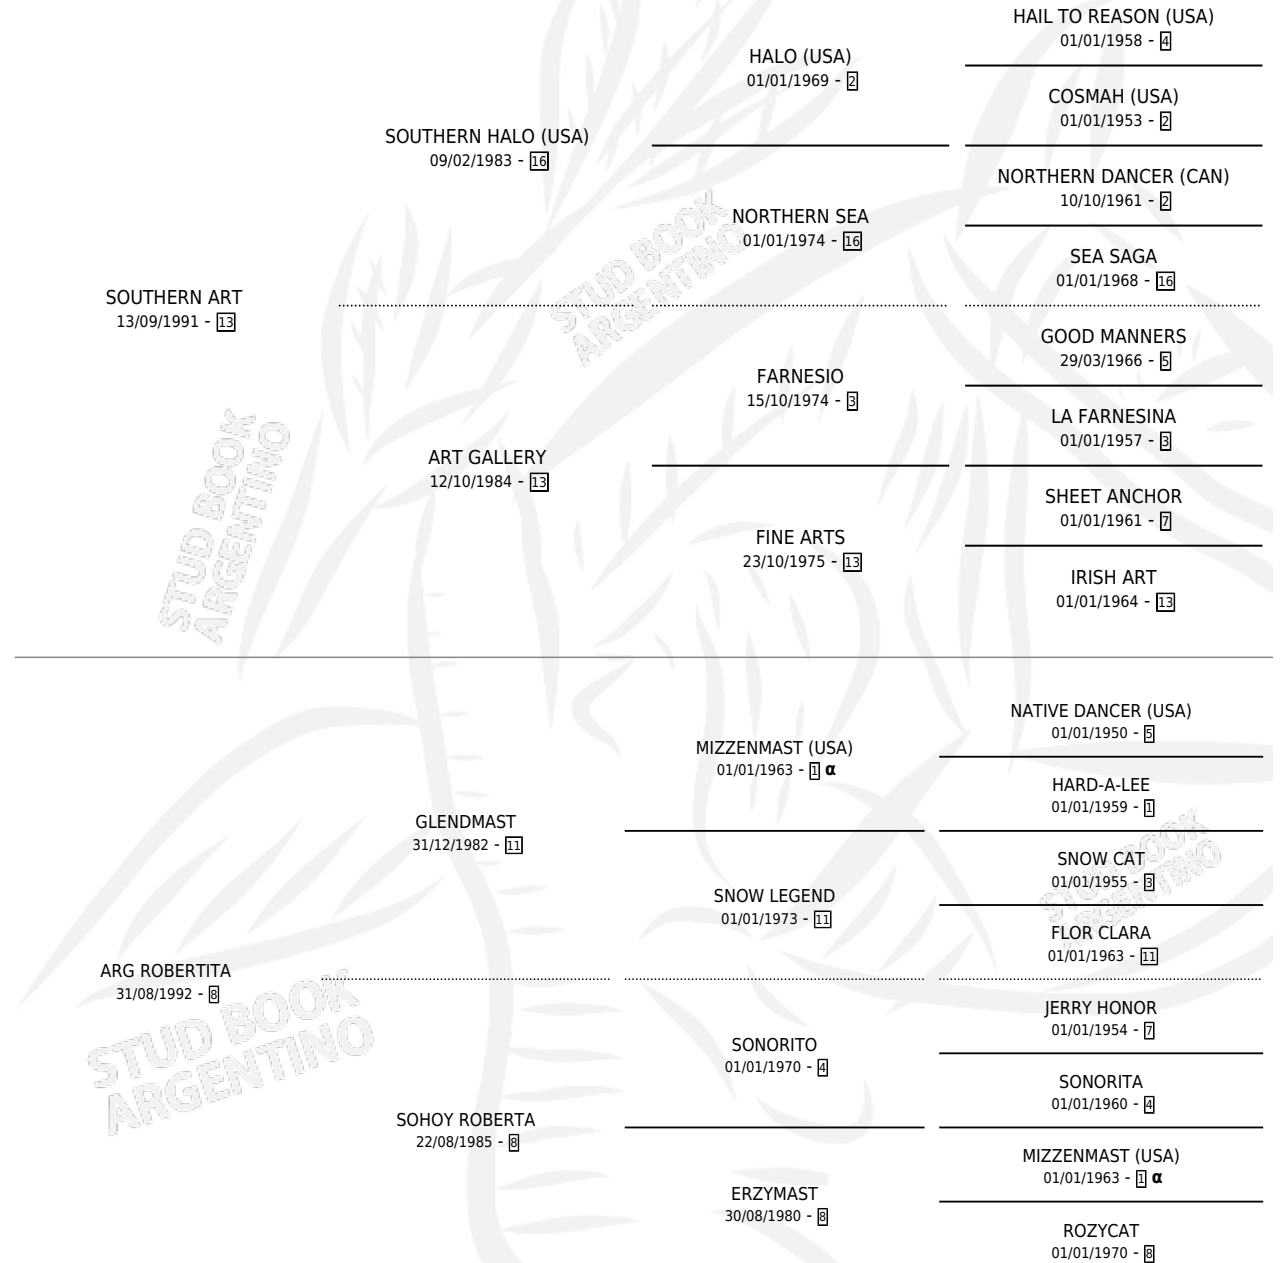

FRANCHESCA ART

por SOUTHERN ART y ARG ROBERTITA por GLENDMAST

Argentina · Hembra · Zaino Doradillo · SP · 21/10/1998
Familia 8-k · Volumen 36

ESTADO

TIPIFICACIÓN SANGUÍNEA	✓
TIPIFICACIÓN POR ADN	✓
PASAPORTE	X
IDENTIFICACIÓN POR MICROCHIP	X
REPRODUCTOR	✓

Lugar de nacimiento: A.r.g.

Criador: A.r.g.

~

HIJOS

	MACHOS	HEMBRAS
9 NACIERON	4	5
3 CORRIERON	2	1

SIN ACTUACIONES

PEDIGREE

INBREEDING : α