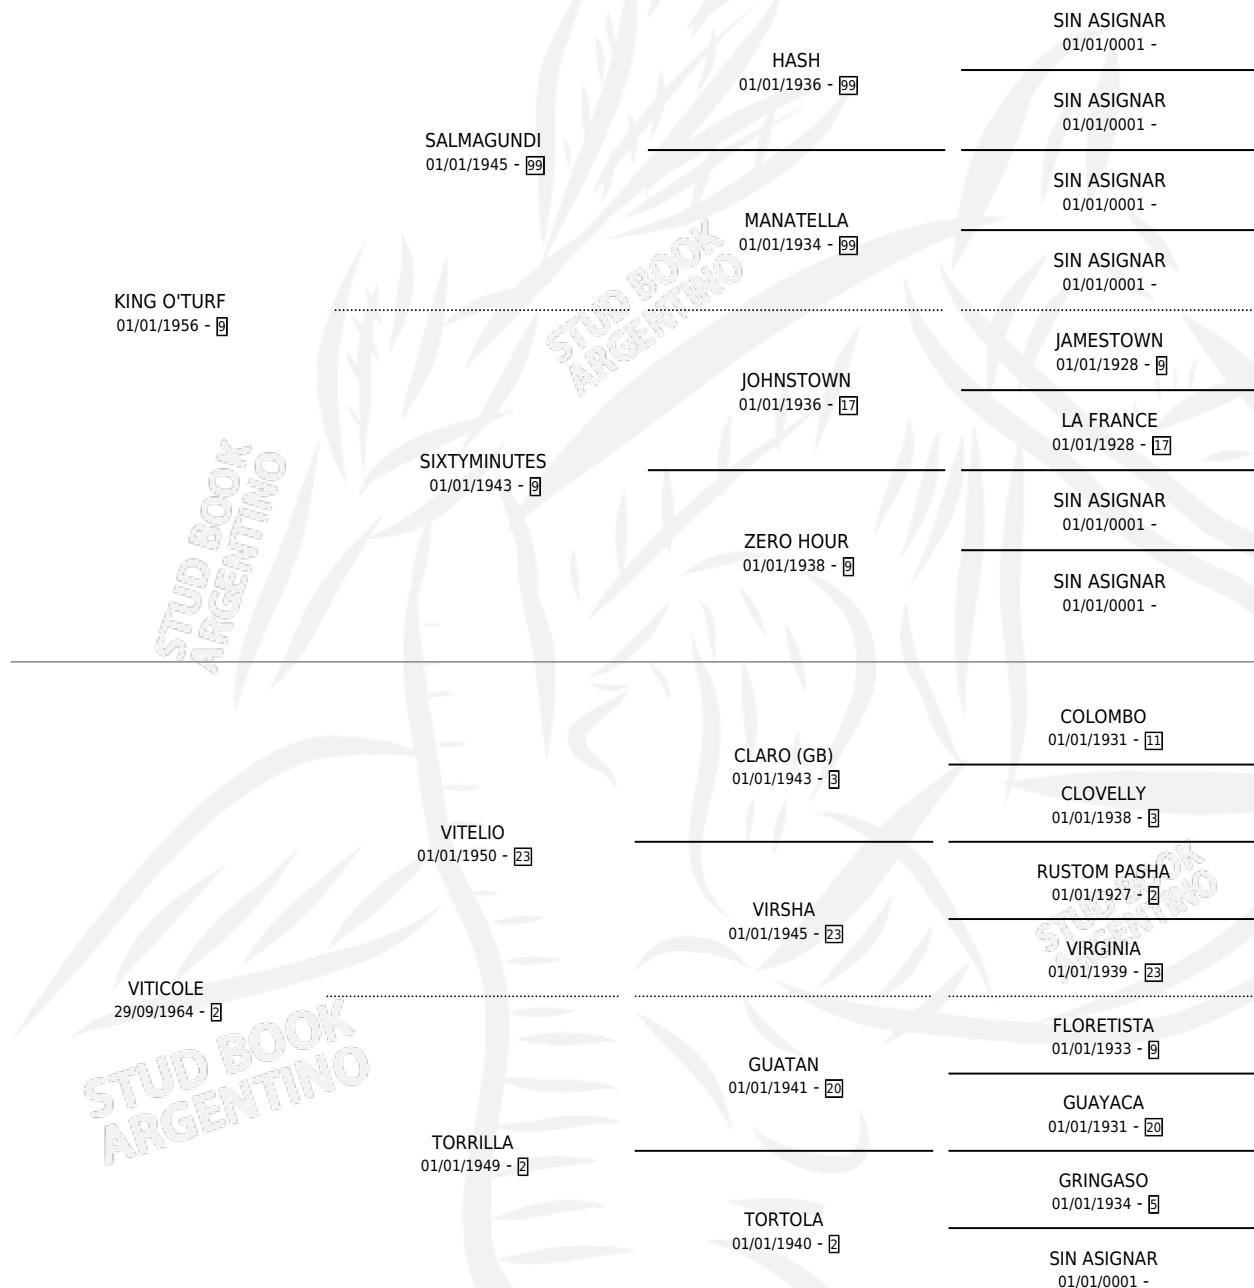

KING ANTHONY

por KING O'TURF y VITICOLE por VITELIO

Argentina · Macho · Zaino Colorado · SP · 02/10/1973
Familia 2-n · Volumen 28

ESTADO

TIPIFICACIÓN SANGUÍNEA	X
TIPIFICACIÓN POR ADN	X
PASAPORTE	X
IDENTIFICACIÓN POR MICROCHIP	X
REPRODUCTOR	X

Lugar de nacimiento: Campo particular

Criador: Sin dato

PEDIGREE

CAMPAÑA

Solo carreras oficiales de Argentina

POR EDAD

EDAD	CC	1°	2°	3°	4°	5°	NP	CLC	CLG	CLCG1	CLGG1	IMPORTE	GANANCIA / CC
3 AÑOS	4	4	0	0	0	0	0	0	0	0	0	\$0	\$0
TOTALES	4	4	0	0	0	0	0	0	0	0	0	\$0	\$0
%		100%	0.0%	0.0%	0.0%	0.0%	0.0%	0.0%	0.0%	0.0%	0.0%		

Invicto Ganador de 4 carreras en Rio Cuarto, La Punta y Villa Mercedes, a los 3 años.

POR DISTANCIA

HIPODROMO	CC	1°	2°	3°	4°	5°	NP	CLC	CLG	CLCG1	CLGG1	IMPORTE
LA PUNTA	1	1	0	0	0	0	0	0	0	0	0	\$0
0 MTS	1	1	0	0	0	0	0	0	0	0	0	\$0
VILLA MERCEDES	2	2	0	0	0	0	0	0	0	0	0	\$0
0 MTS	2	2	0	0	0	0	0	0	0	0	0	\$0
RIO CUARTO	1	1	0	0	0	0	0	0	0	0	0	\$0
0 MTS	1	1	0	0	0	0	0	0	0	0	0	\$0