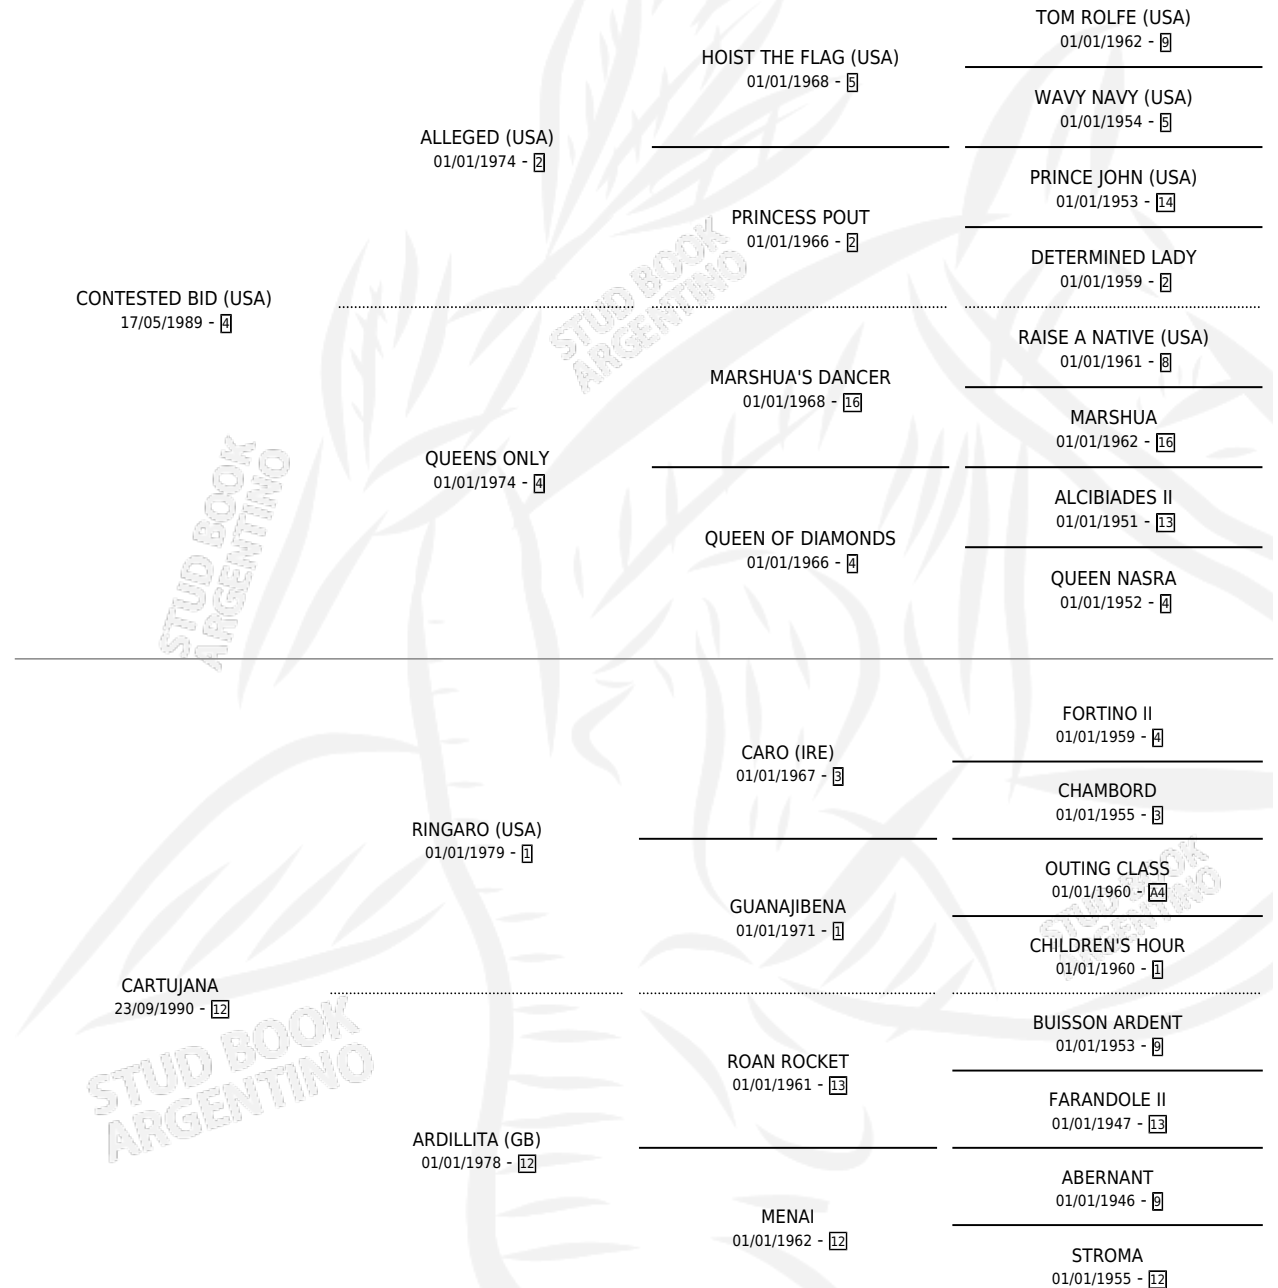

GITANILLO

por **CONTESTED BID (USA)** y **CARTUJANA** por **RINGARO (USA)**

Argentina · Macho · Zaino Doradillo · SP · 11/11/1998
Familia 12-d · Volumen 36

ESTADO

TIPIFICACIÓN SANGUÍNEA	✓
TIPIFICACIÓN POR ADN	X
PASAPORTE	X
IDENTIFICACIÓN POR MICROCHIP	X
REPRODUCTOR	X

Lugar de nacimiento: El Chañar

Criador: Sin dato

PEDIGREE

GITANILLO

Datos oficiales del Stud Book Argentino

Documento generado el 14/05/2026

studbook.org.ar