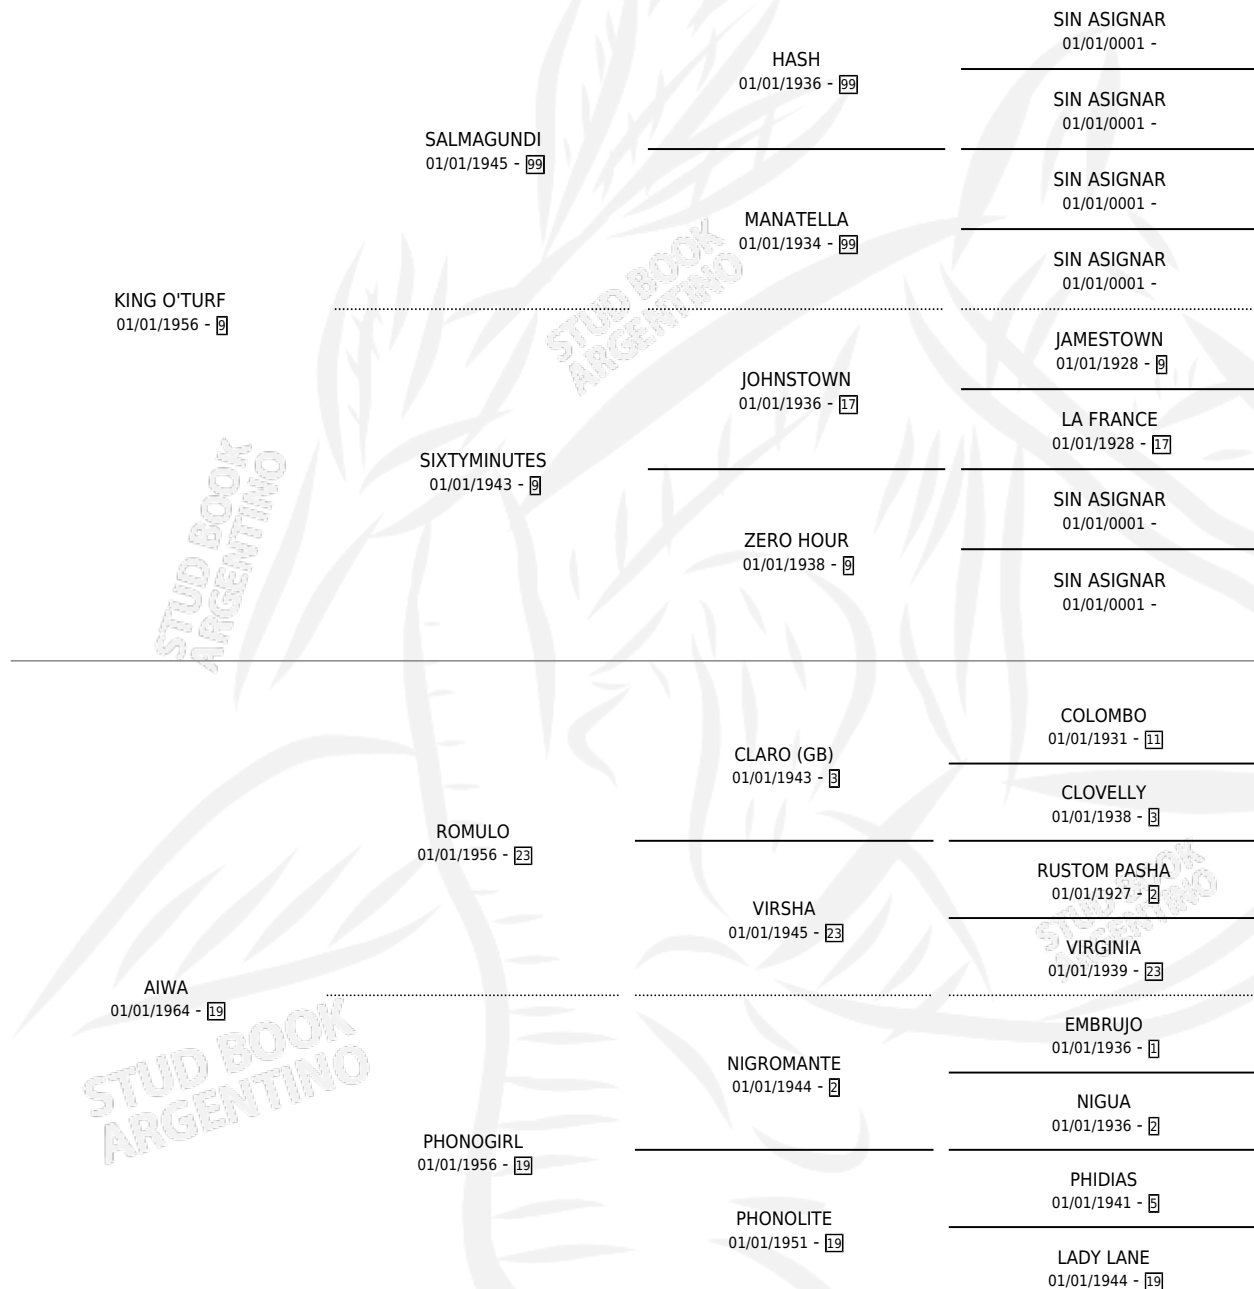

KING JOSEPH

por KING O'TURF y AIWA por ROMULO

Argentina · Macho · Zaino Colorado · SP · 01/01/1973
Familia 19-c · Volumen 28

ESTADO

TIPIFICACIÓN SANGUÍNEA	✓
TIPIFICACIÓN POR ADN	X
PASAPORTE	X
IDENTIFICACIÓN POR MICROCHIP	X
REPRODUCTOR	✓

Lugar de nacimiento: Campo particular

Criador: Omodeo Juan Jose

~

HIJOS

	MACHOS	HEMBRAS
17 NACIERON	8	9
1 CORRIERON	1	0
1 GANARON	1	0
0 GANADORES CL	0 GANADORES GR	0 GANADORES G1

PEDIGREE

CAMPAÑA

Solo carreras oficiales de Argentina